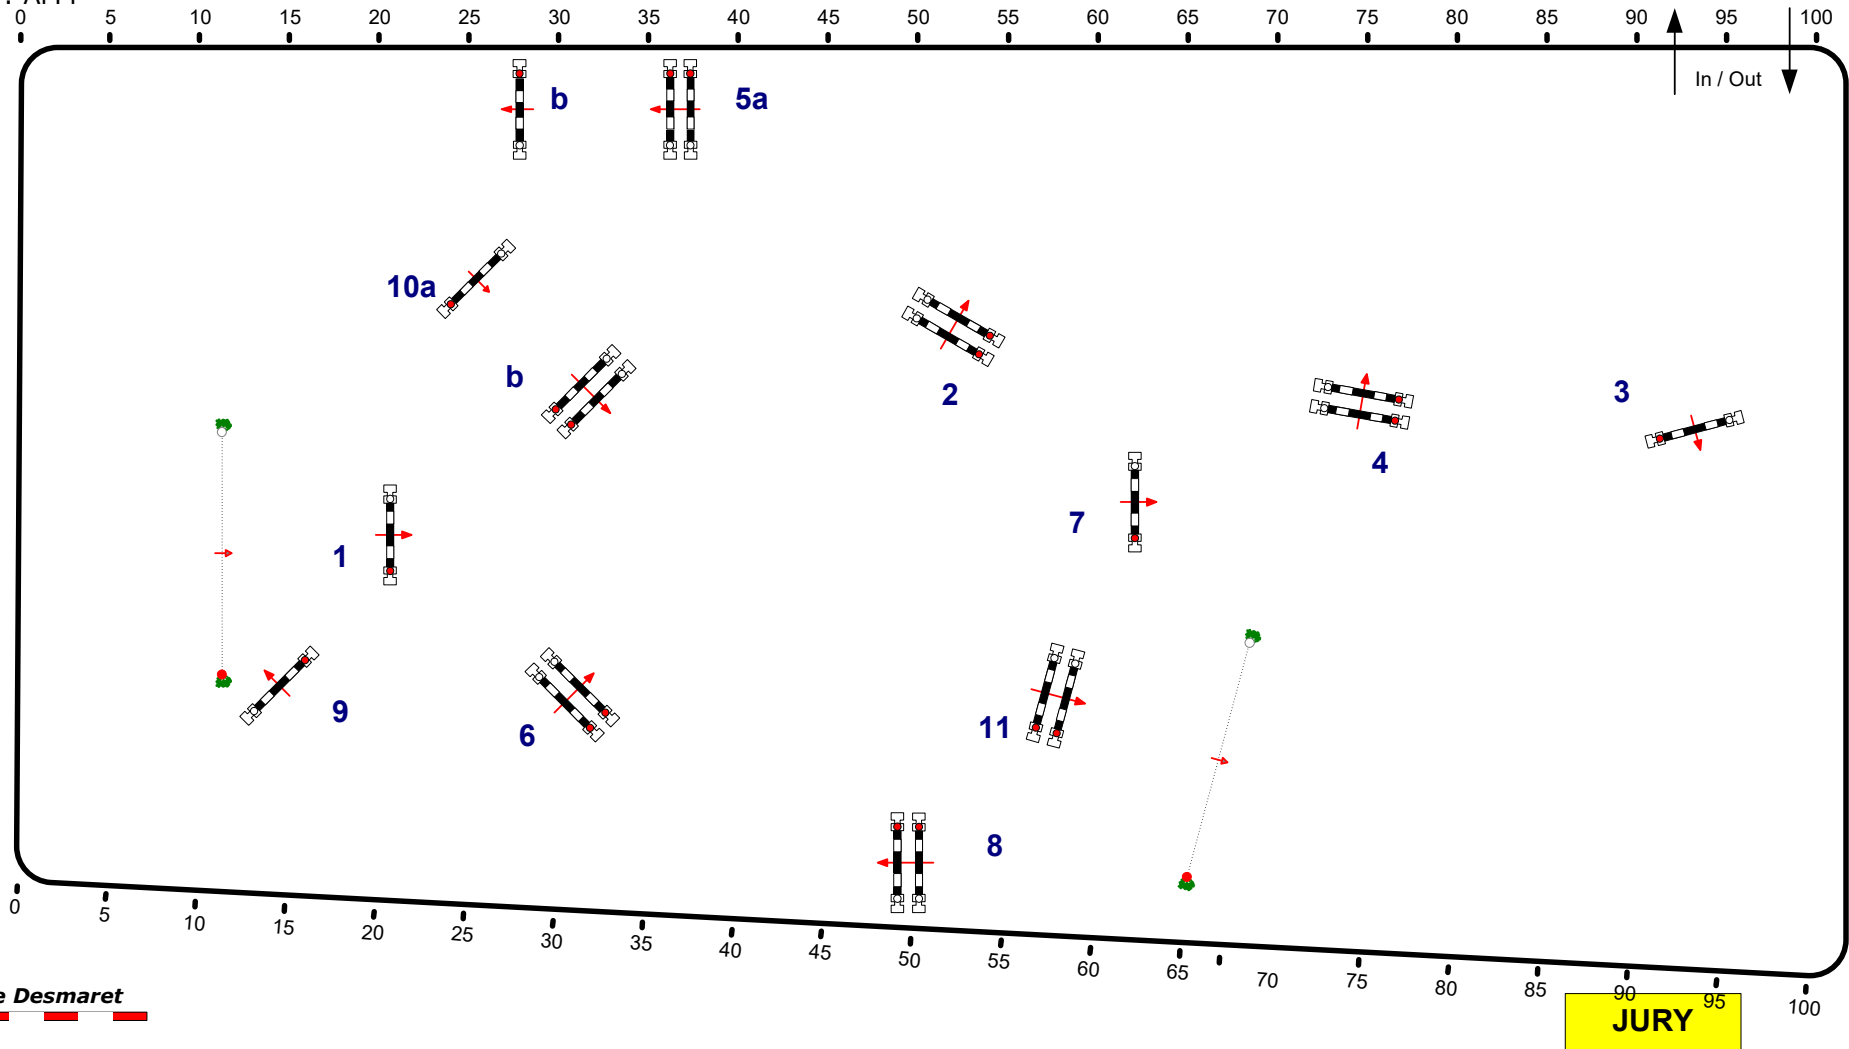

Haras de Voise

Class No.: 7

Epreuve de vitesse

Barème A chrono sans barrage

vendredi 3 juin 2022

Table: A
 RG National :
 RG FEI / Art : 238.2.1
 Hauteur : 1,20 m
 Catégorie (s) : AM4

Vitesse : 350 m/min
 Distance : 490 m
 Tps accordé : 84 sec
 Tps limite : 168 sec

Obstacles : 11
 Efforts : 13
 Sec de Penalités :
 Combinaison fermée :

1st étape :
 Distance : 0 m
 Tps accordé : 0 sec
 Tps limite : 0 sec

2nde étape :
 Distance : 0 m
 Tps accordé : 0 sec
 Tps limite : 0 sec