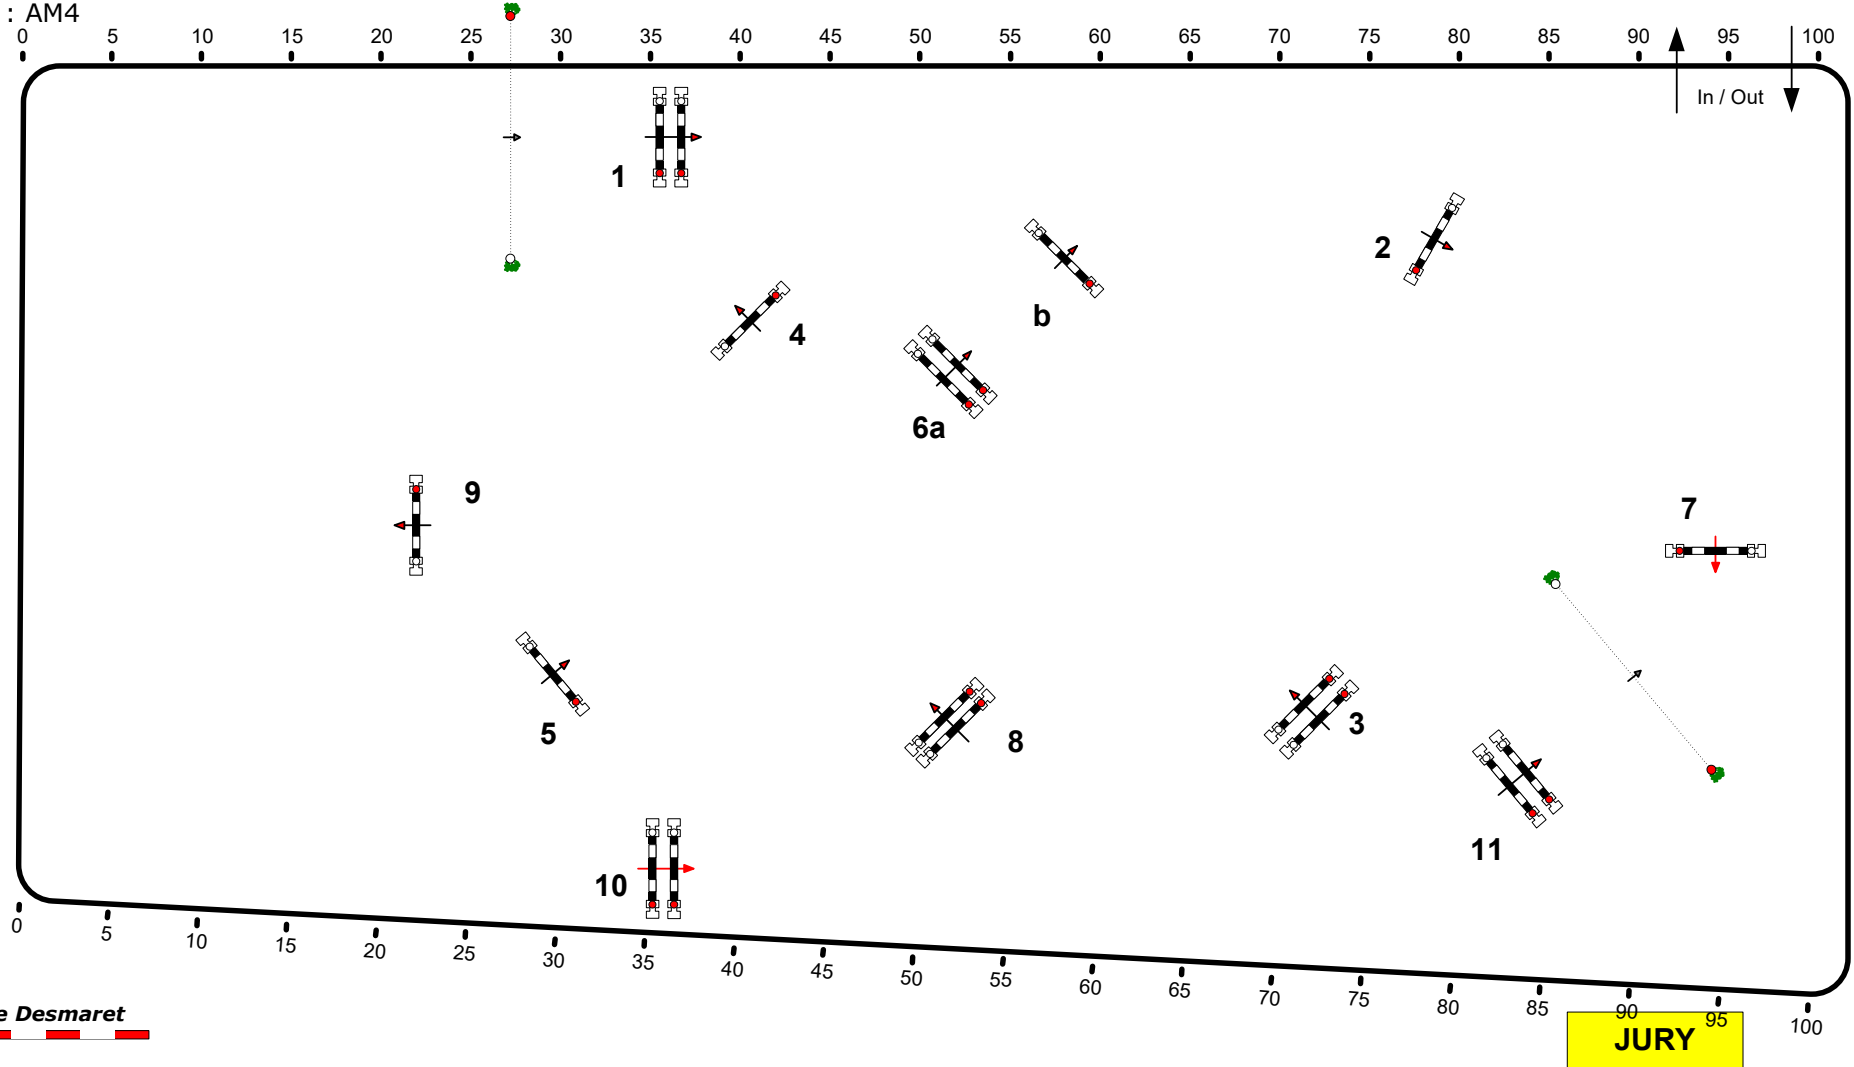

Haras de Voise

Class No.: 5

Epreuve préparatoire

Barème A sans chrono sans barrage

vendredi 3 juin 2022

Table: A
 RG National :
 RG FEI / Art : 238.1.1
 Hauteur : 1,05 m
 Catégorie (s) : AM4

Vitesse : 350 m/min
 Distance : 480 m
 Tps accordé : 83 sec
 Tps limite : 166 sec

Obstacles : 11
 Efforts : 12
 Sec de Penalités :
 Combinaison fermée :

1st étape :
 Distance : 0 m
 Tps accordé : 0 sec
 Tps limite : 0 sec

2nde étape :
 Distance : 0 m
 Tps accordé : 0 sec
 Tps limite : 0 sec