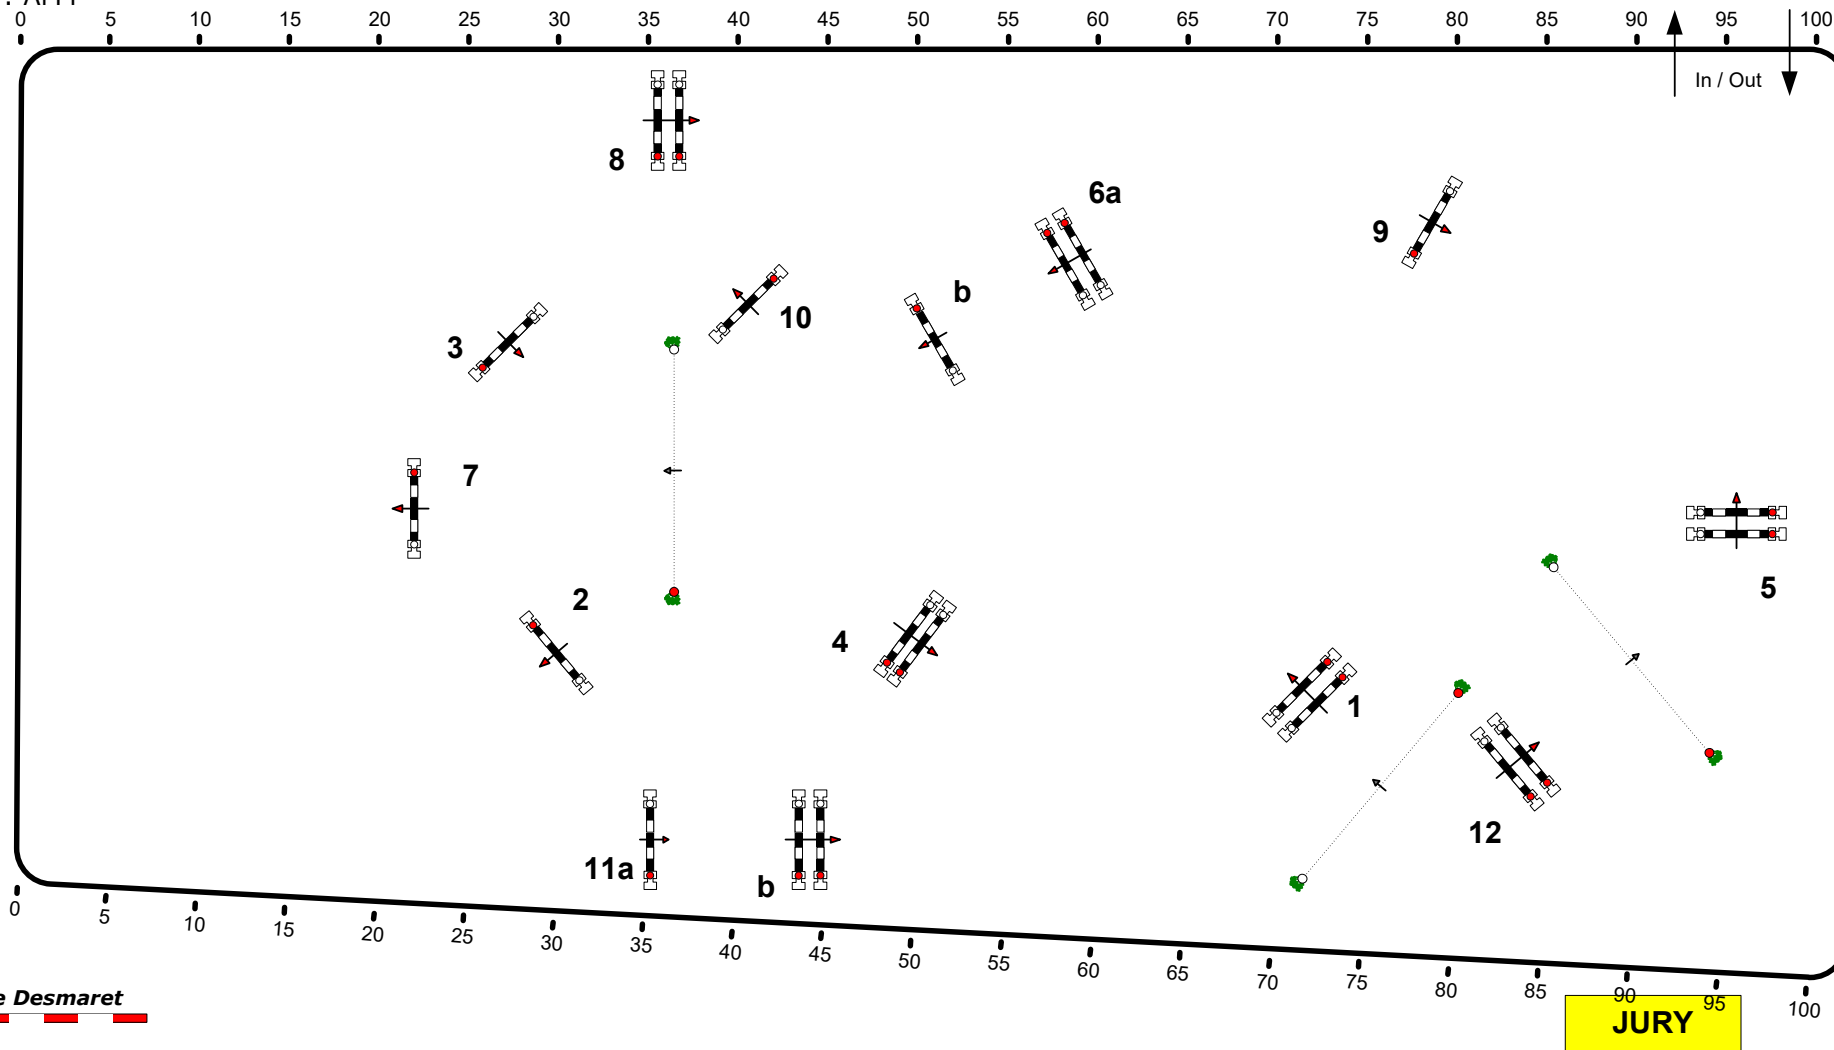

# Haras de Voise

Class No.: 3

Grand prix

1st étape sans chrono - 2nde étape au chrono

vendredi 3 juin 2022

Table: A	Vitesse : 350 m/min	Obstacles : 12	1st étape : du n°1 au n° 6	2nde étape : du n° 7 au n° 12
RG National :	Distance : 0 m	Efforts : 14	Distance : 280 m	Distance : 300 m
RG FEI / Art : 275.2.5	Tps accordé : 0 sec	Sec de Penalités :	Tps accordé : 48 sec	Tps accordé : 52 sec
Hauteur : 1,30 m	Tps limite : 0 sec	Combinaison fermée :	Tps limite : 96 sec	Tps limite : 104 sec
Catégorie (s) : AM4				