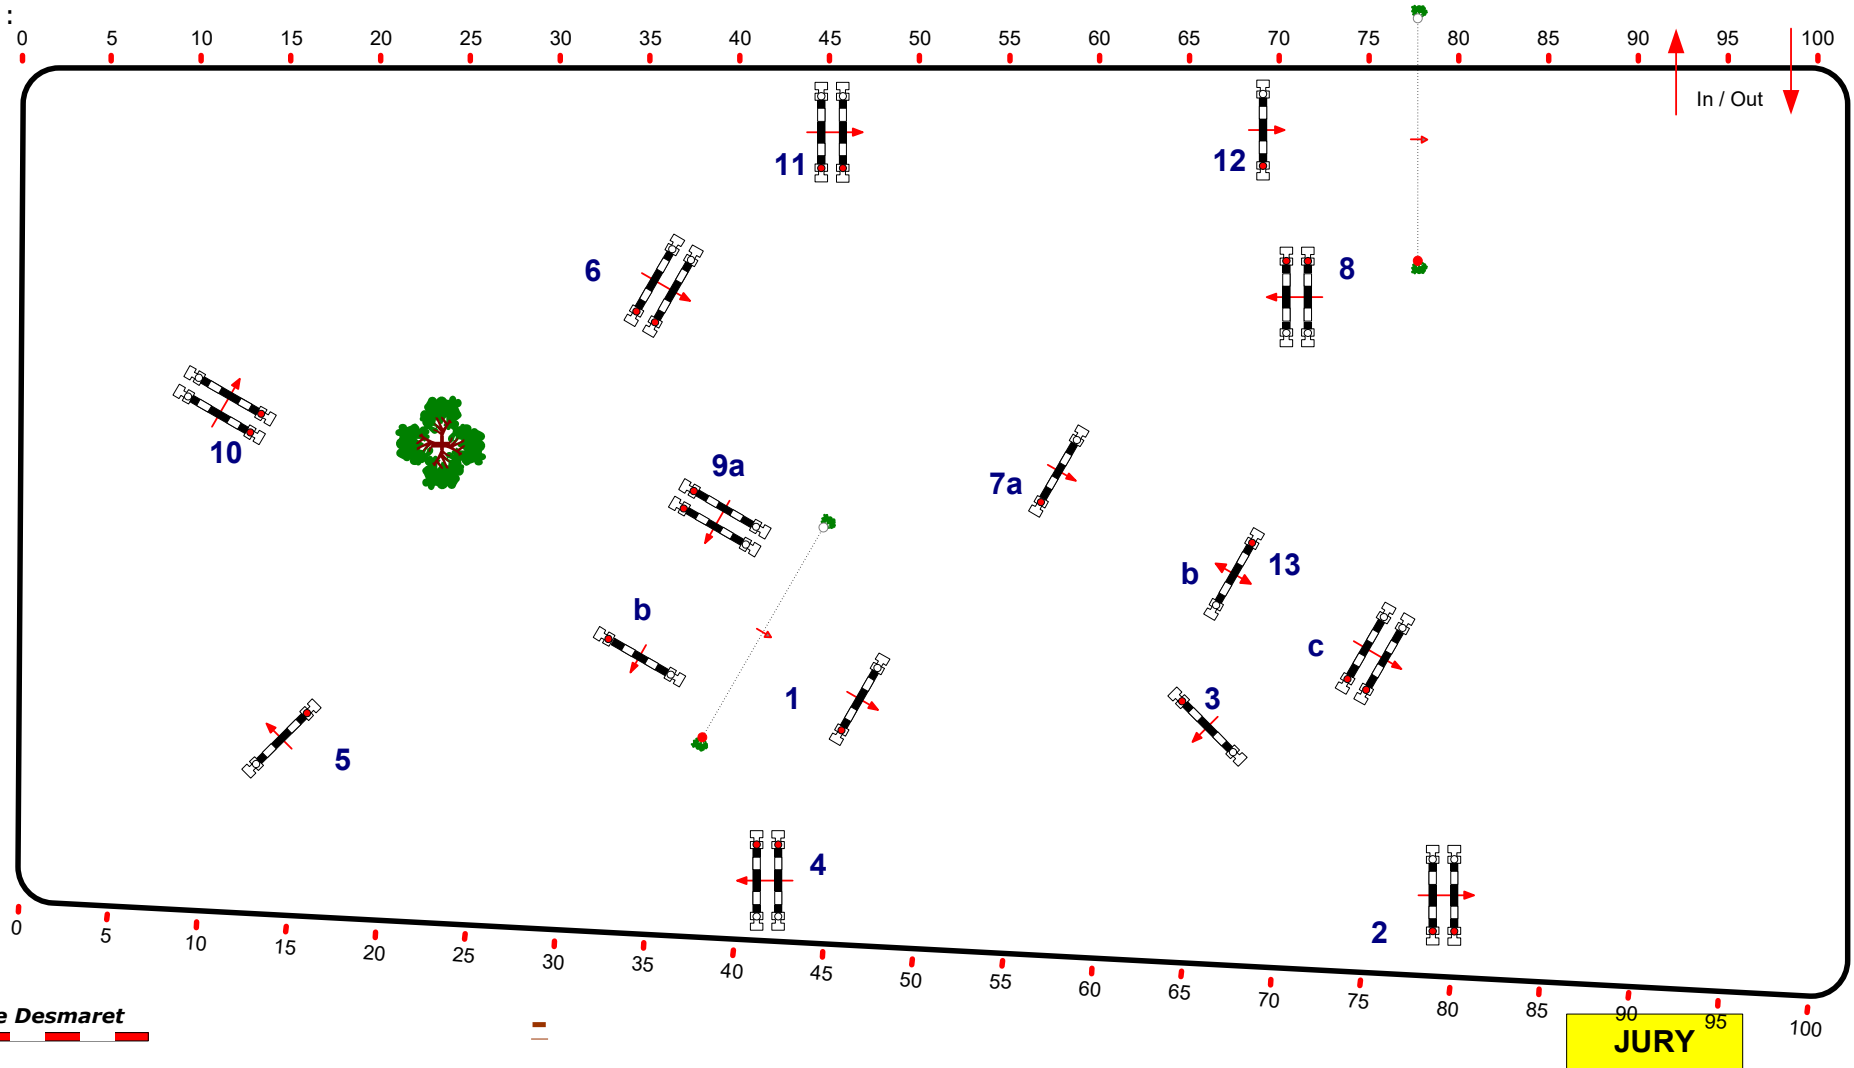

Haras de Voise

Class No.: 26

Grand prix

Barème A chrono avec barrage au chrono

lundi 6 juin 2022

Table: A	Vitesse : 350 m/min	Obstacles : 12	Barrage : 11-12-13-2-8-9a-9b-10	2nde étape :
RG National :	Distance : 470 m	Efforts : 15	Distance : 340 m	Distance : 0 m
RG FEI / Art : 238.2.2	Tps accordé : 81 sec	Sec de Penalités :	Tps accordé : 59 sec	Tps accordé : 0 sec
Hauteur : 1,20 m	Tps limite : 162 sec	Combinaison fermée :	Tps limite : 118 sec	Tps limite : 0 sec
Catégorie (s) :				