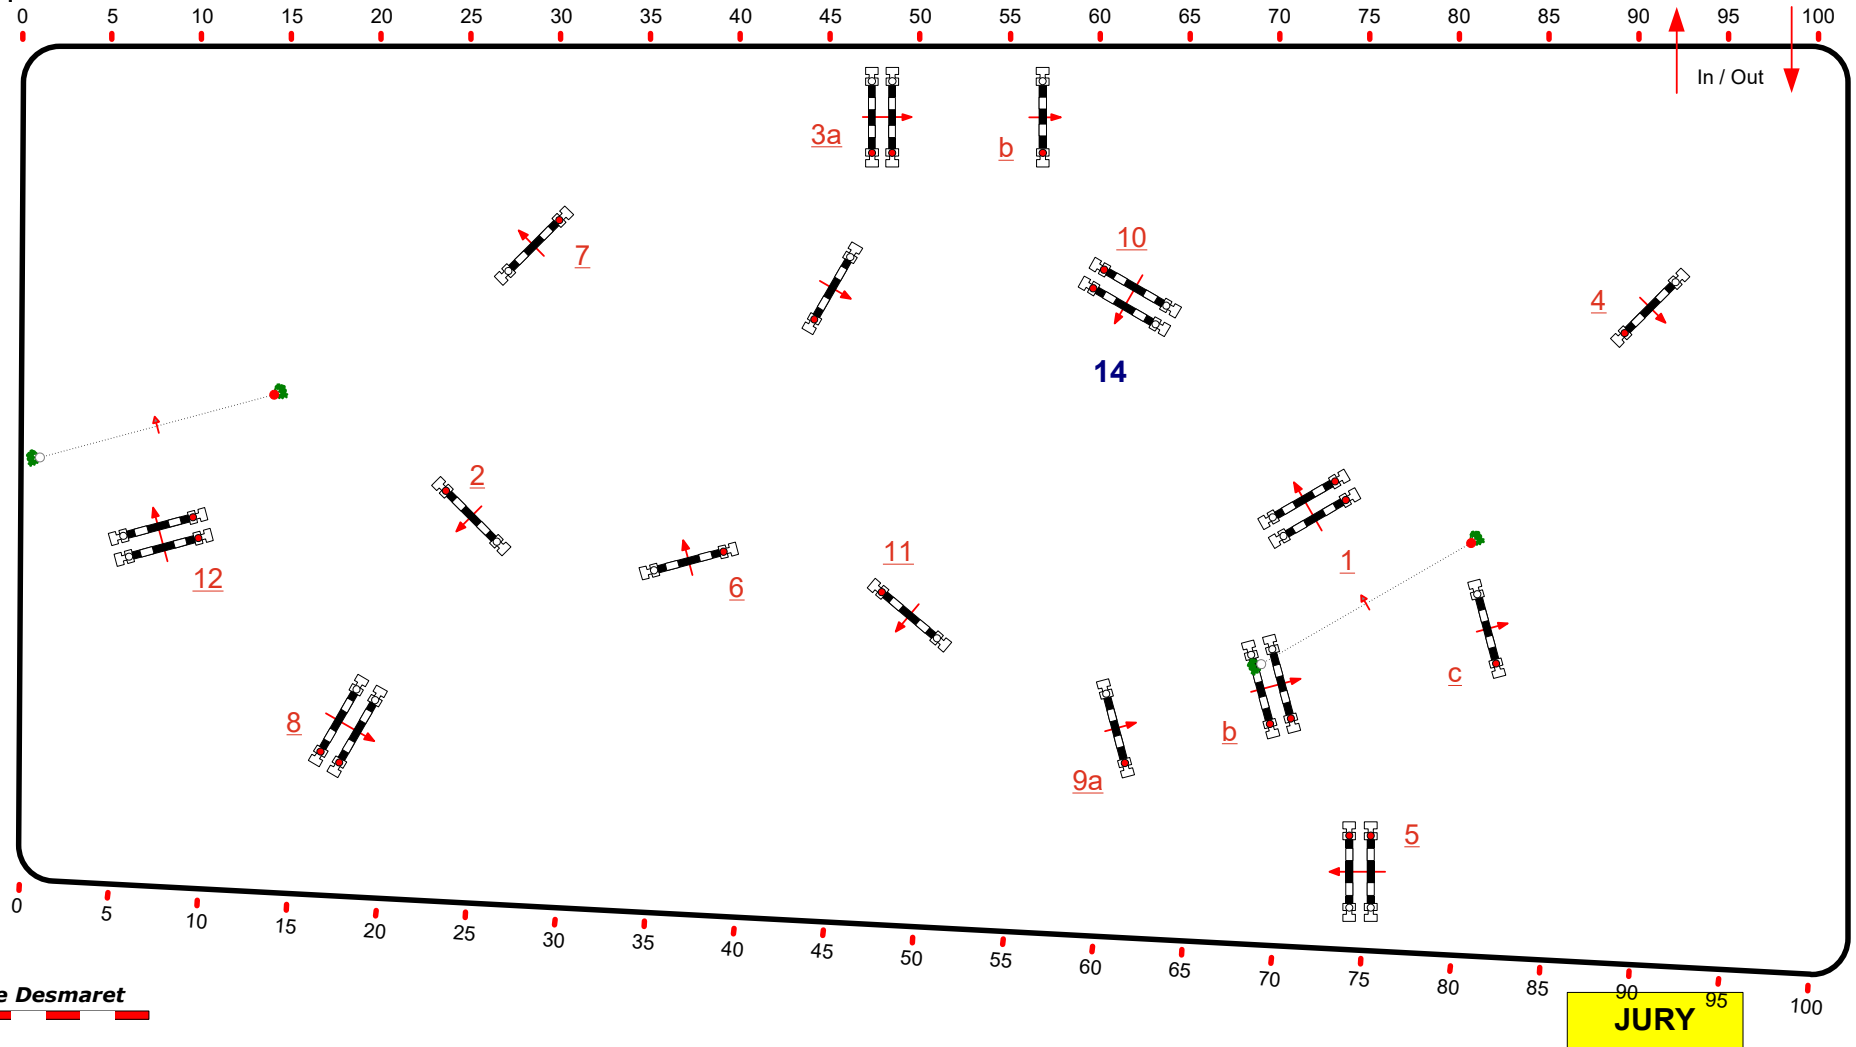

Hauteur : 1,10 m

Catégorie (s) :

Vitesse : 350 m/min

Distance : 490 m

Tps accordé : 84 sec

Tps limite : 168 sec

Obstacles : 12

Efforts : 15

Sec de Penalités :

Combinaison fermée :

12

15

Barrage : 1-2-3a-3b-7-8-14

Distance : 340 m

Tps accordé : 59 sec

Tps limite : 118 sec

2nde étape :

Distance : 0 m

Tps accordé : 0 sec

Tps limite : 0 sec

Jean Philippe Desmaret

JURY