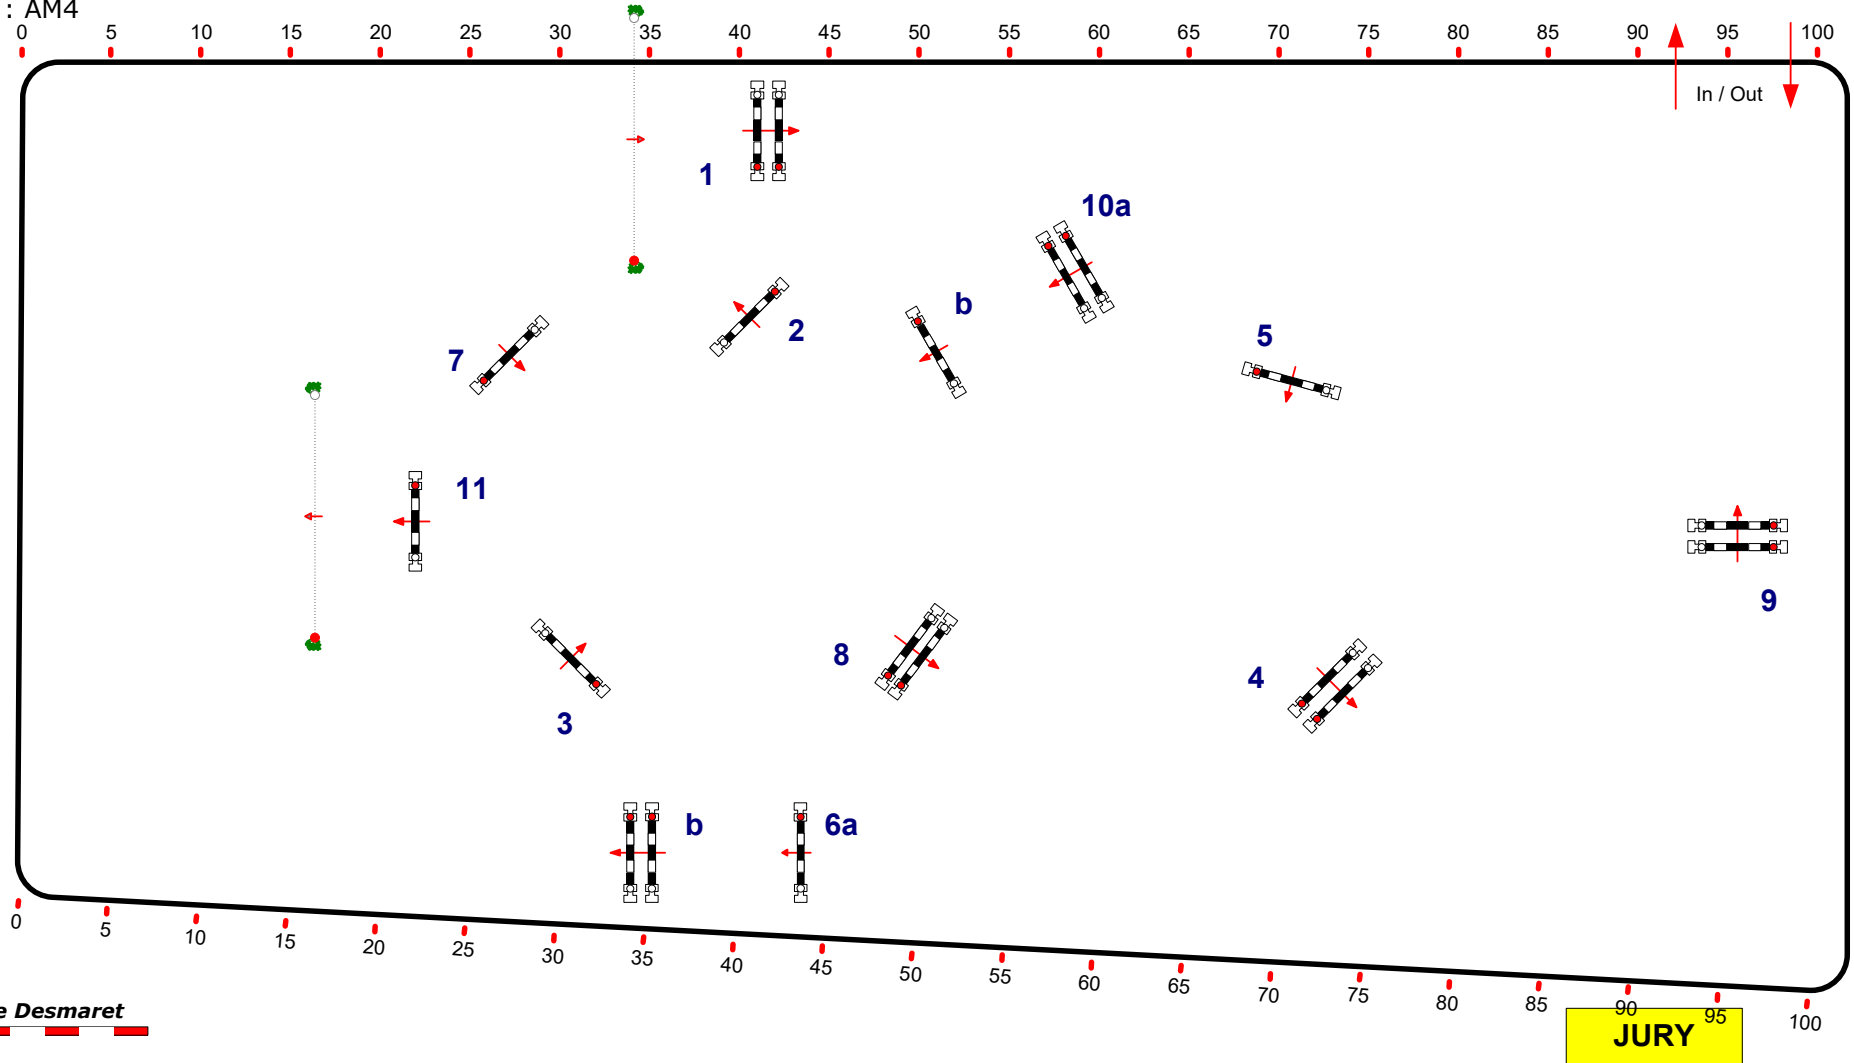

Haras de Voise

Class No.: 1

Epreuve préparatoire

Barème A sans chrono sans barrage

vendredi 3 juin 2022

Table: A
 RG National :
 RG FEI / Art : 238.1.1
 Hauteur : 1,10 m
 Catégorie (s) : AM4

Vitesse : 350 m/min
 Distance : 520 m
 Tps accordé : 90 sec
 Tps limite : 180 sec

Obstacles : 11
 Efforts : 13
 Sec de Penalités :
 Combinaison fermée :

Barrage :
 Distance : 0 m
 Tps accordé : 0 sec
 Tps limite : 0 sec

2nde étape :
 Distance : 0 m
 Tps accordé : 0 sec
 Tps limite : 0 sec