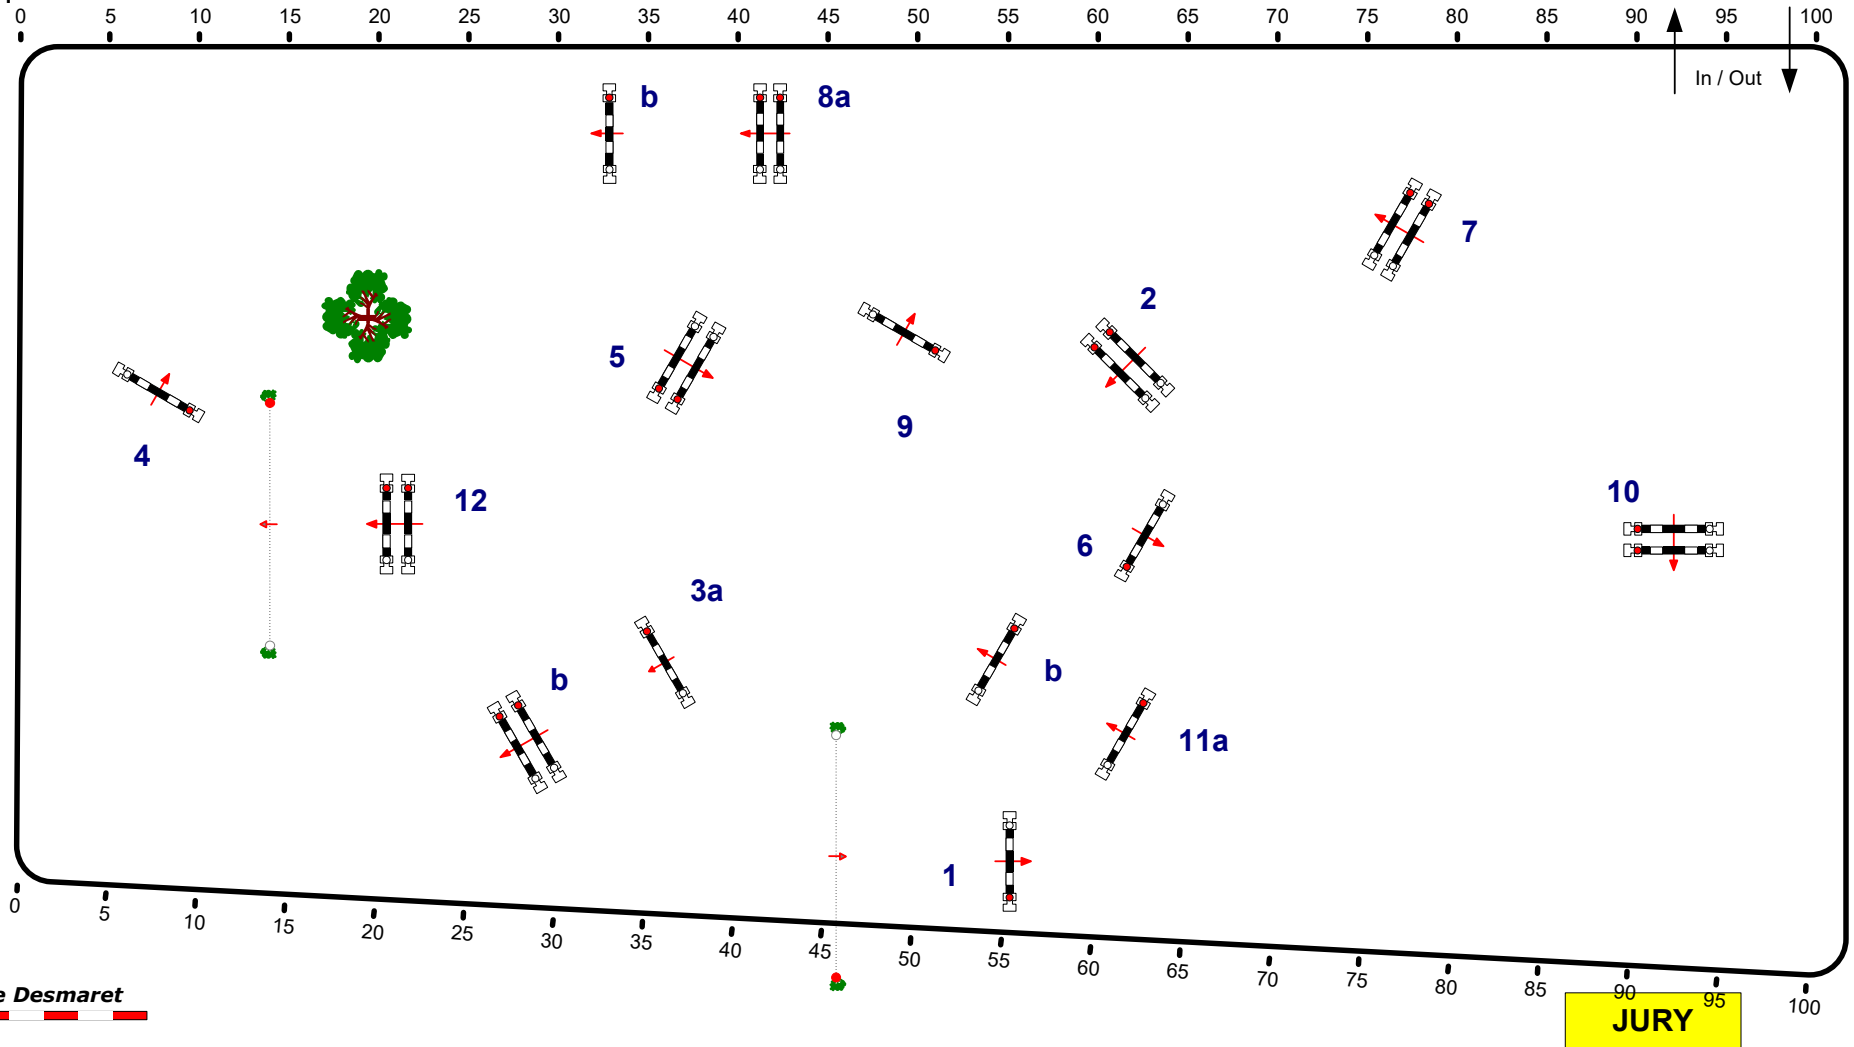

# Haras de Voise

Class No.: 15

Grand prix

Barème A chrono sans barrage

samedi 4 juin 2022

Table: A  
 RG National :  
 RG FEI / Art : 238.2.1  
 Hauteur : 1,35 m  
 Catégorie (s) :

Vitesse : 350 m/min  
 Distance : 480 m  
 Tps accordé : 83 sec  
 Tps limite : 166 sec

Obstacles : 12  
 Efforts : 15  
 Sec de Penalités :  
 Combinaison fermée :

1st étape :  
 Distance : 0 m  
 Tps accordé : 0 sec  
 Tps limite : 0 sec

2nde étape :  
 Distance : 0 m  
 Tps accordé : 0 sec  
 Tps limite : 0 sec