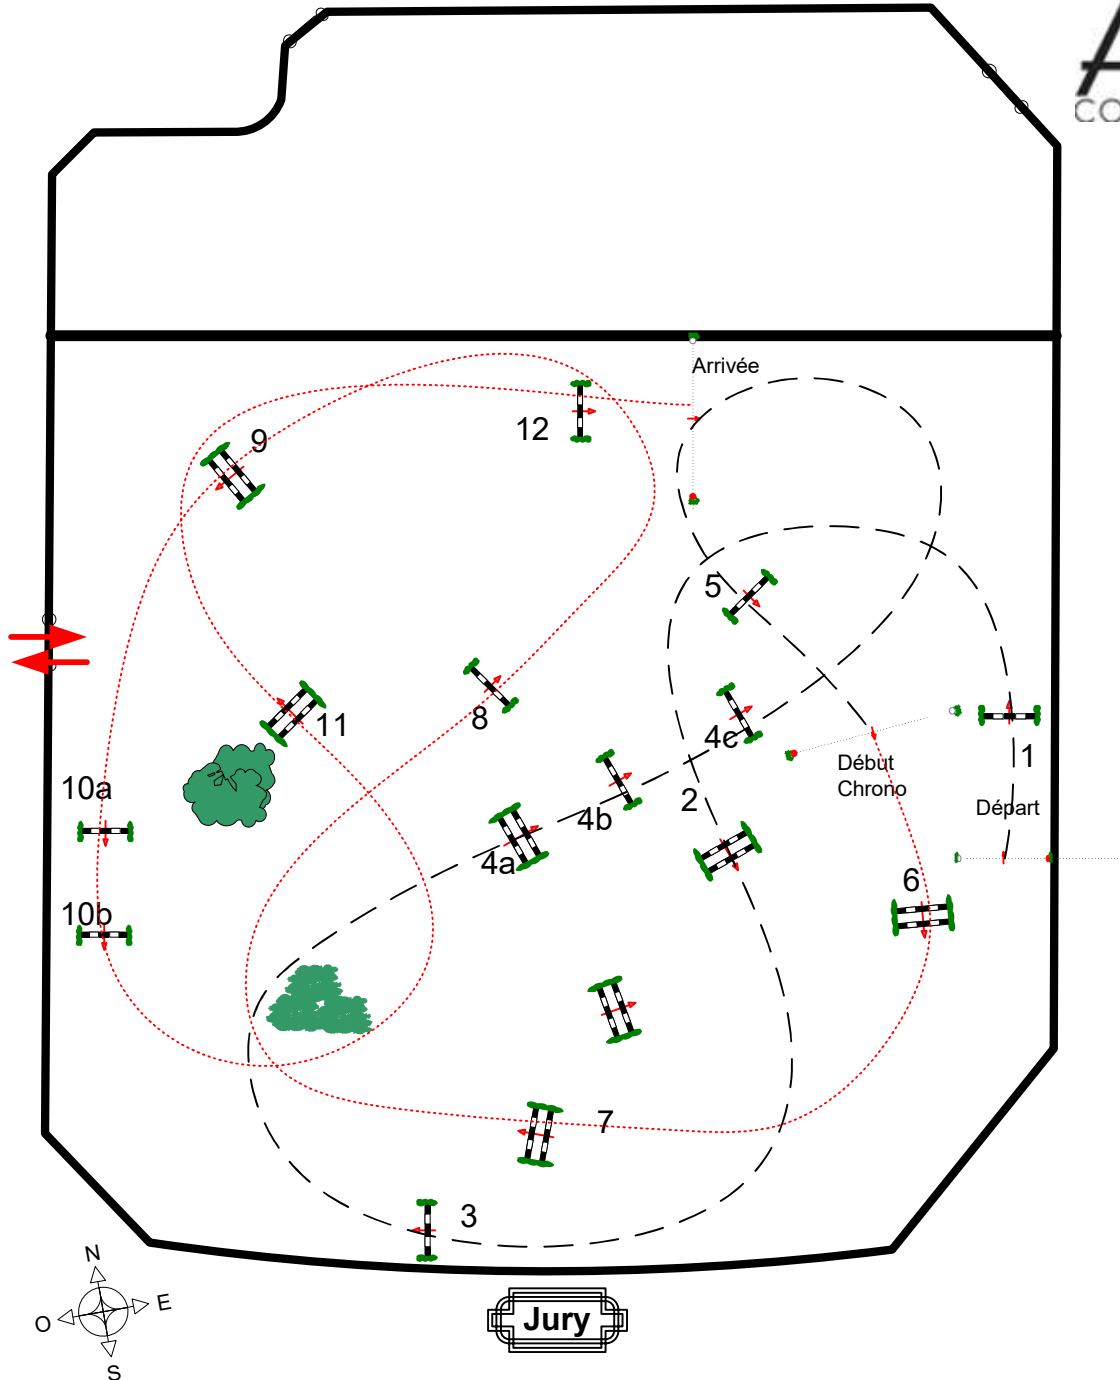

**As poney 2 / 1 / Elite Grand Prix**

**Barème A à temps différé**

**dimanche 29 mai 2022**

Barème: A

Hauteur: 1.10 à 1.25 m

Vitesse: 330 m/min

Longueur: 270 m

Temps accordé: 50 sec

Temps limite: 100 sec

Obstacles: 12

Efforts: 15

2ème partie:

**6 à 12**

Longueur: 340 m

Temps accordé: 62 sec

Temps limite: 124 sec

Chef de Piste  
Lucie FILLIARD