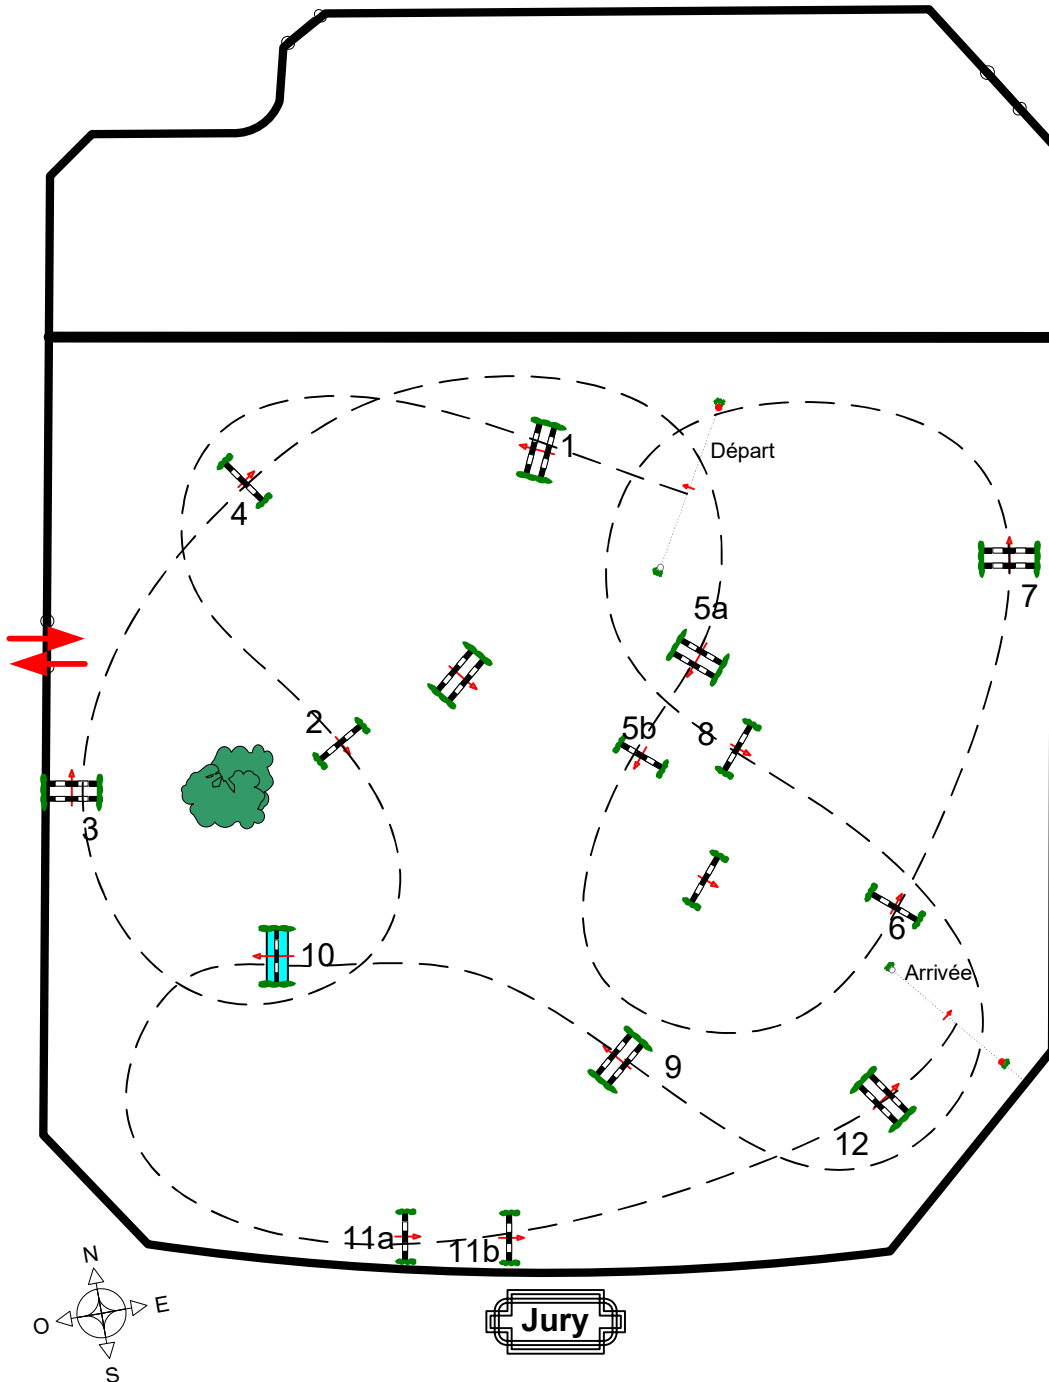

**As poney 2 / 1 / Elite Vitesse**

**Barème A au chrono**

**samedi 28 mai 2022**

Barème: A

Hauteur: 1.10 à 1.25 m

Vitesse: 330 m/min

Longueur: 550 m

Temps accordé: 100 sec

Temps limite: 200 sec

Obstacles: 12

Efforts: 14

Chef de Piste  
Lucie FILLIARD