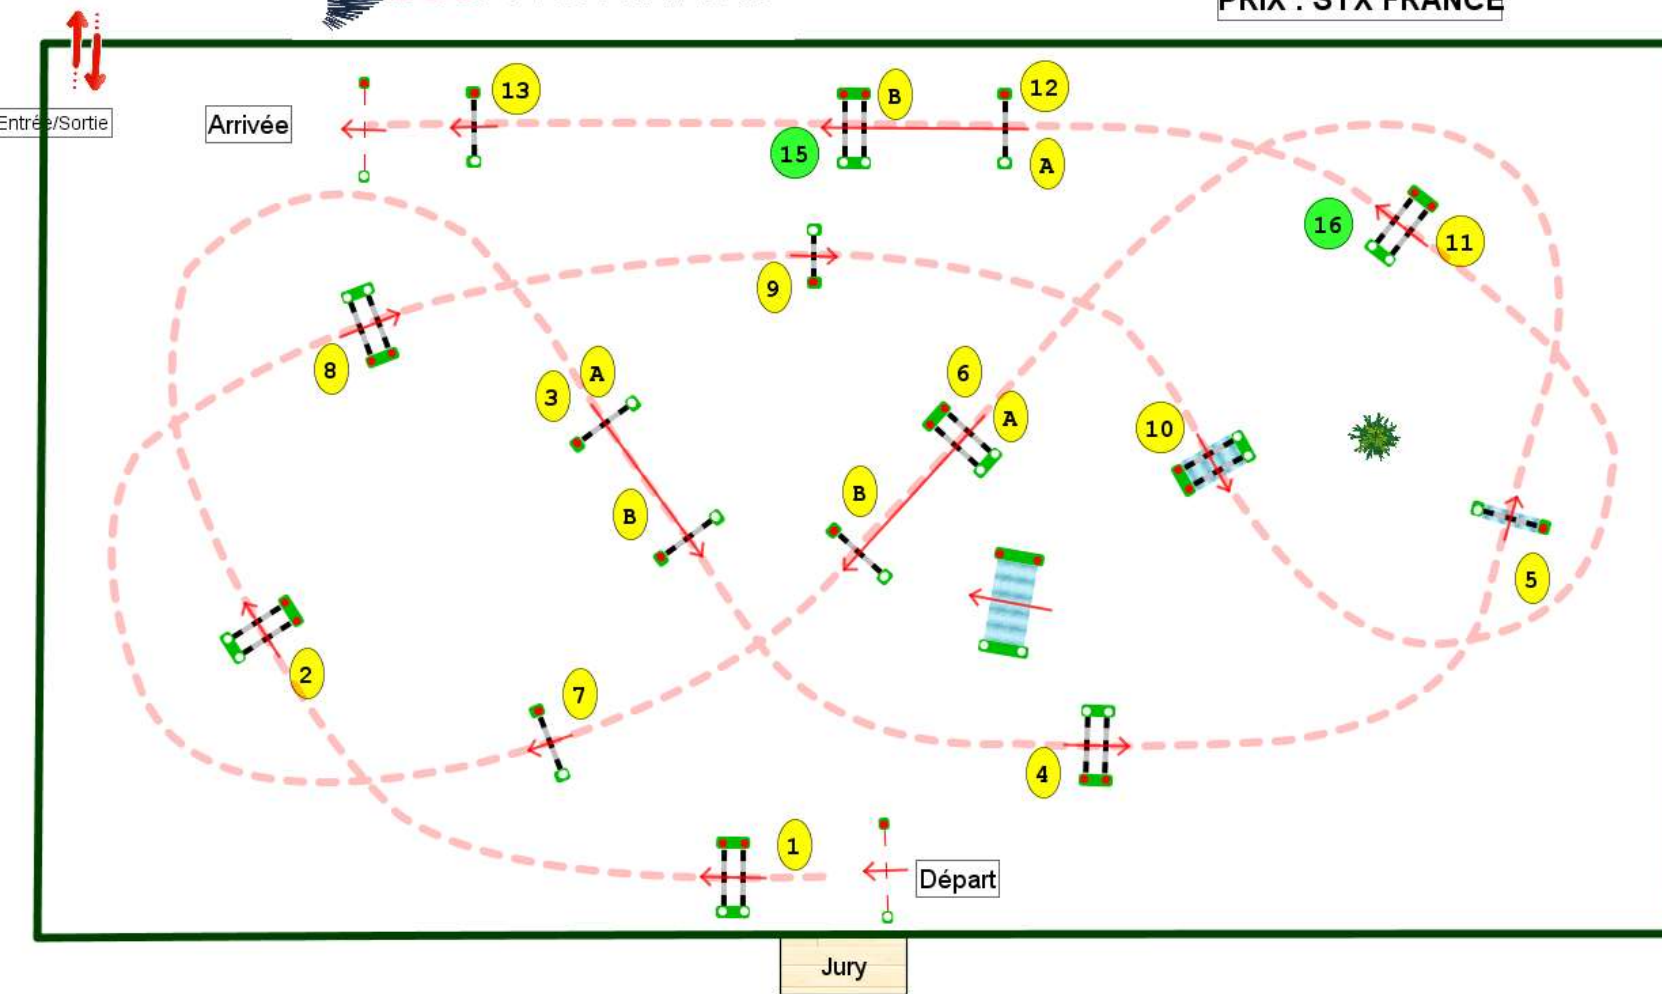

Type : Grand Prix
Catégorie : Pro
Indice : 2
Hauteur : 1.4m
Vitesse epr : 375m/m

Barème : A au chrono
Article : 8.2 A & B
Distance : 460.0m
Tps accordé : 74s
Tps limite : 148s

Barème : Avec barrage au
chrono
Distance : 300.0m
Tps accordé : 48s
Tps limite : 96s

PRIX : STX FRANCE

Barrage : 1 . 2 . 3A . 3B . 4 . 6B . 15 . 16

Course designer
Jean Christophe Laparra
Arnaud Bazin