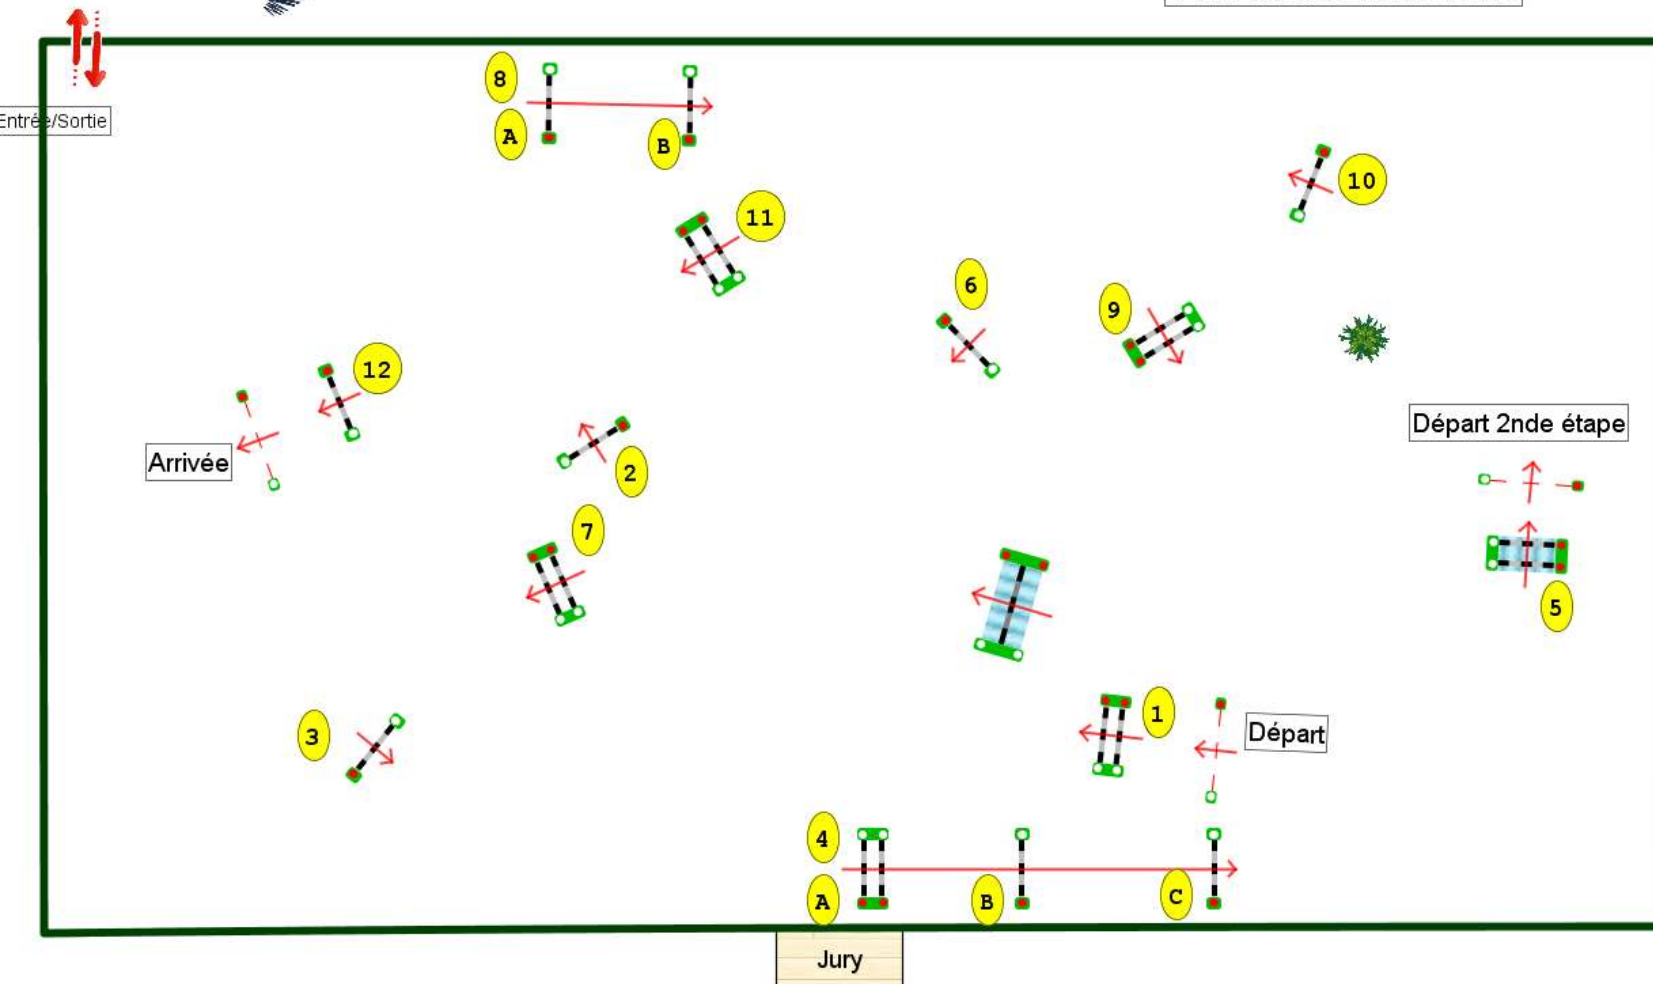

# CANTELEU

Epreuve N°18  
Le 28/05/2022 à 11:30  
Prix : HUYNDAI

Type : Grand Prix  
Catégorie : Amateur  
Indice : 1  
Hauteur : 1.25m  
Vitesse epr : 350m/m

Barème : A au temps  
différé : 1e étape  
Article : 8.2 A & B  
Distance : 250.0m  
Tps accordé : 43s  
Tps limite : 86s

Barème : 2ème étape  
Distance : 300.0m  
Tps accordé : 52s  
Tps limite : 104s

EQUI-NORMANDIE

PRIX : HORSE REPUBLIC

Course designer  
Jean Christophe Laparra  
Arnaud Bazin