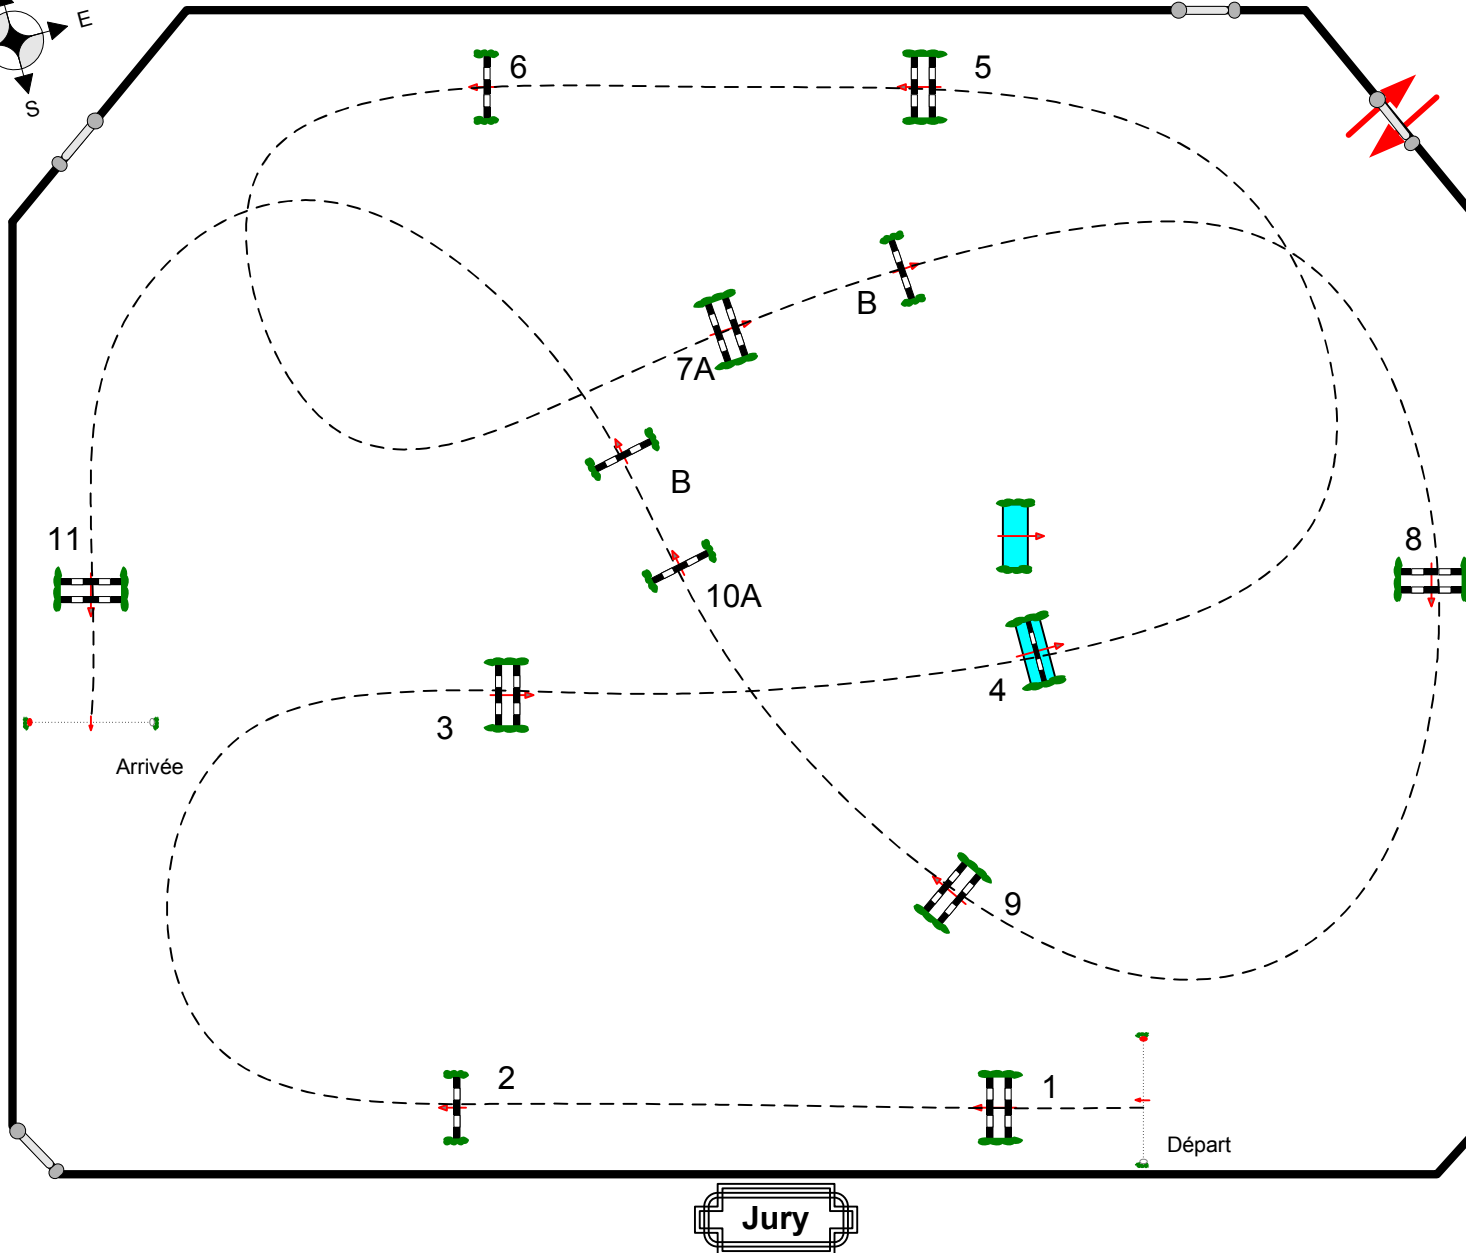

Epreuve No. : 5 et 6
 Préparatoire 1,20m et 1,30m
 Barème A sans chrono
 Vendredi 13 Mai 2022
 Début épreuve: 15:30

FONTAINEBLEAU

Jumping Bleau I - Championnat Régional

Barème: A
 Article FFE: 2.1.C
 Article FEI:
 Hauteur: 1,20/1,30 m

Vitesse: 350 m/min

Longueur: 520 m
 Temps accordé: 90 sec
 Temps limite: 180 sec

Obstacles: 11
 Efforts: 13
 Combinaison(s):

Barrage:

Longueur: 0 m
 Temps accordé: 0 sec
 Temps limite: 0 sec