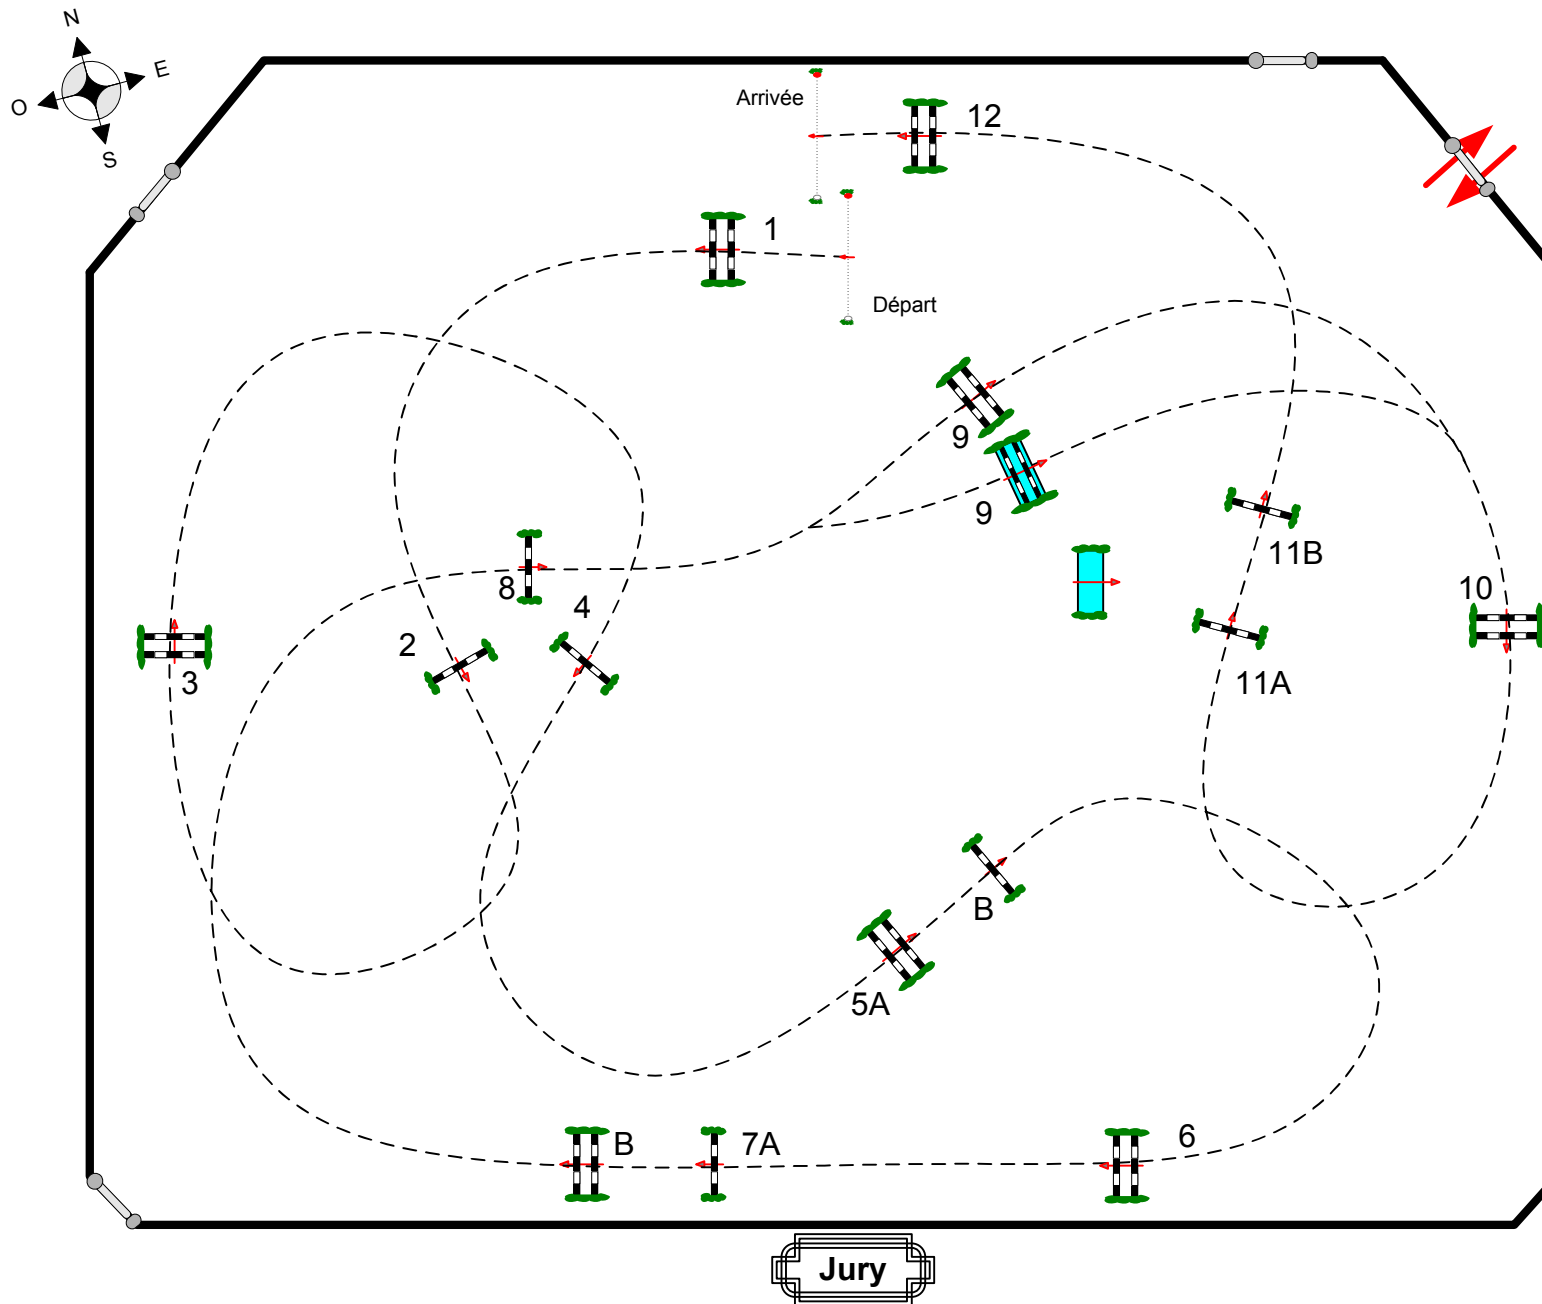

Epreuve No. : 20  
 Championnat Régional Pro 2  
 Barème C  
 Vendredi 13 Mai 2022  
 Début épreuve: 12:00

# FONTAINEBLEAU

*Jumping Bleu I - Championnat Régional*

Barème: C  
 Article FFE: 2.2.B.5  
 Article FEI:  
 Hauteur: 1,30 m

Vitesse: 350 m/min

Longueur: 580 m  
 Temps accordé:  
 Temps limite: 120 sec

Obstacles: 12  
 Efforts: 15  
 Combinaison(s):

Barrage:  
 Longueur: 0 m  
 Temps accordé: 0 sec  
 Temps limite: 0 sec

2ème Barrage:  
 Longueur: 0 m  
 Temps accordé: 0 sec  
 Temps limite: 0 sec