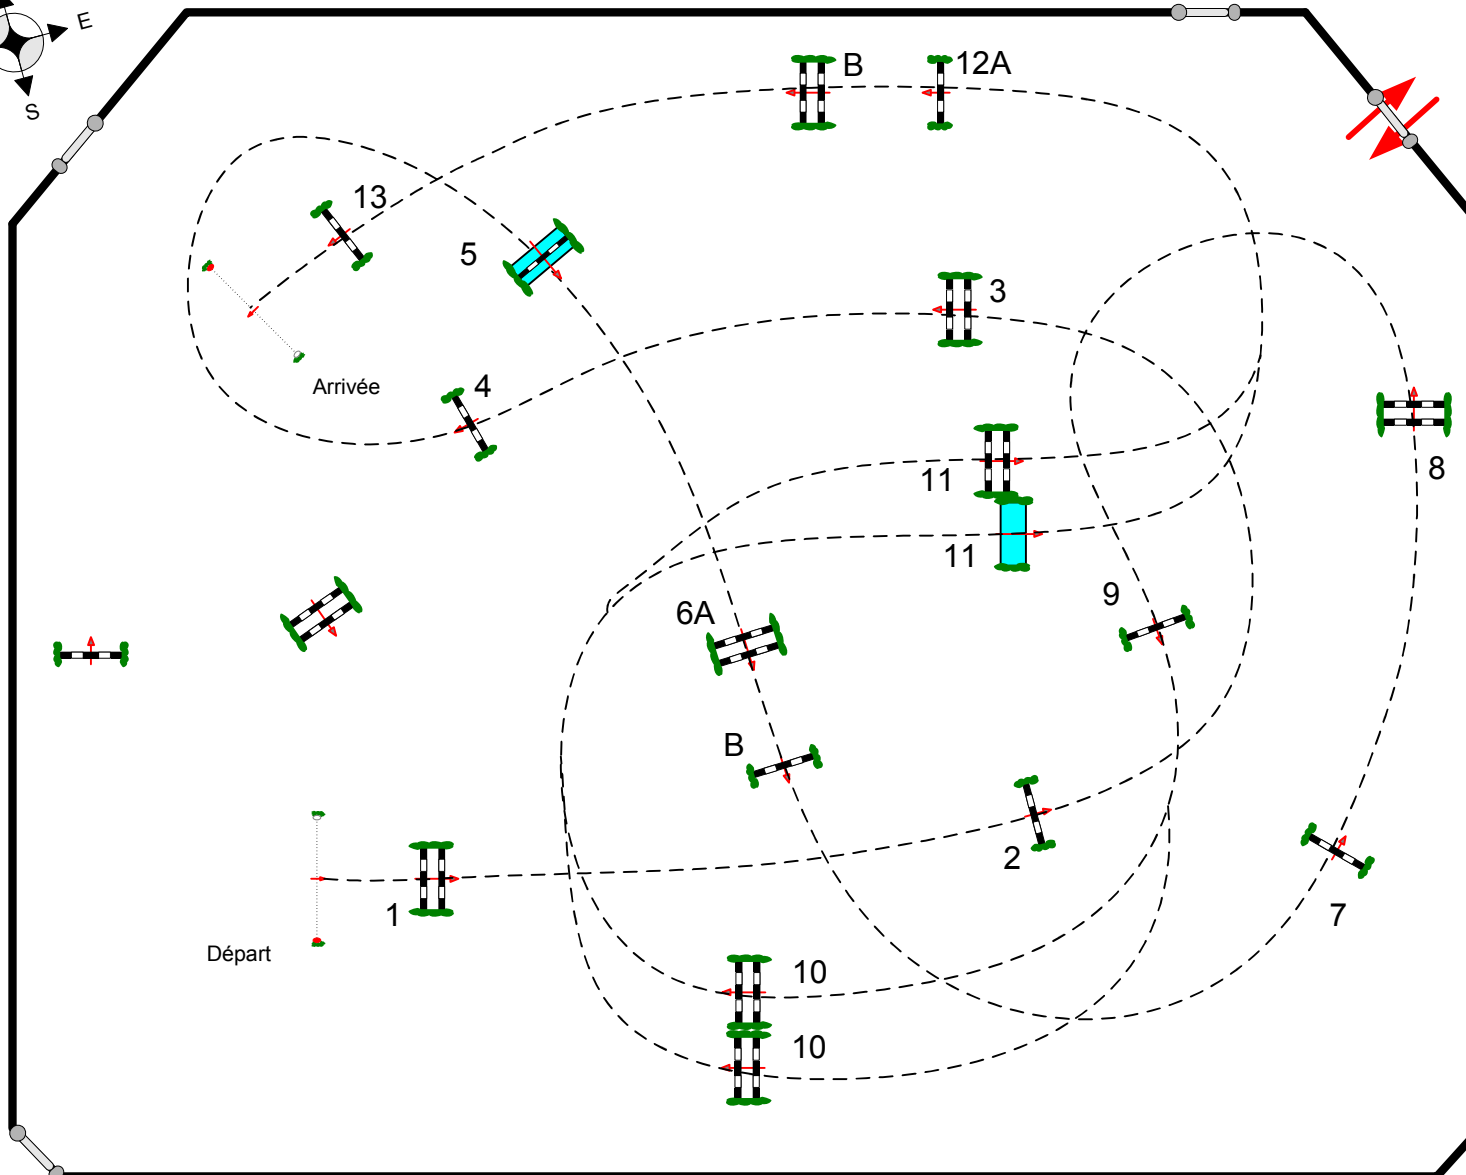

# FONTAINEBLEAU

*Jumping Bleu I - Championnat Régional*

Barème: A  
 Article FFE: 2.2.B.5  
 Article FEI:  
 Hauteur: 1,25 m

Vitesse: 350 m/min  
 Longueur: 580 m  
 Temps accordé:  
 Temps limite: 120 sec

Obstacles: 13  
 Efforts: 15  
 Combinaison(s):

Barrage:  
 Longueur: 0 m  
 Temps accordé: 0 sec  
 Temps limite: 0 sec