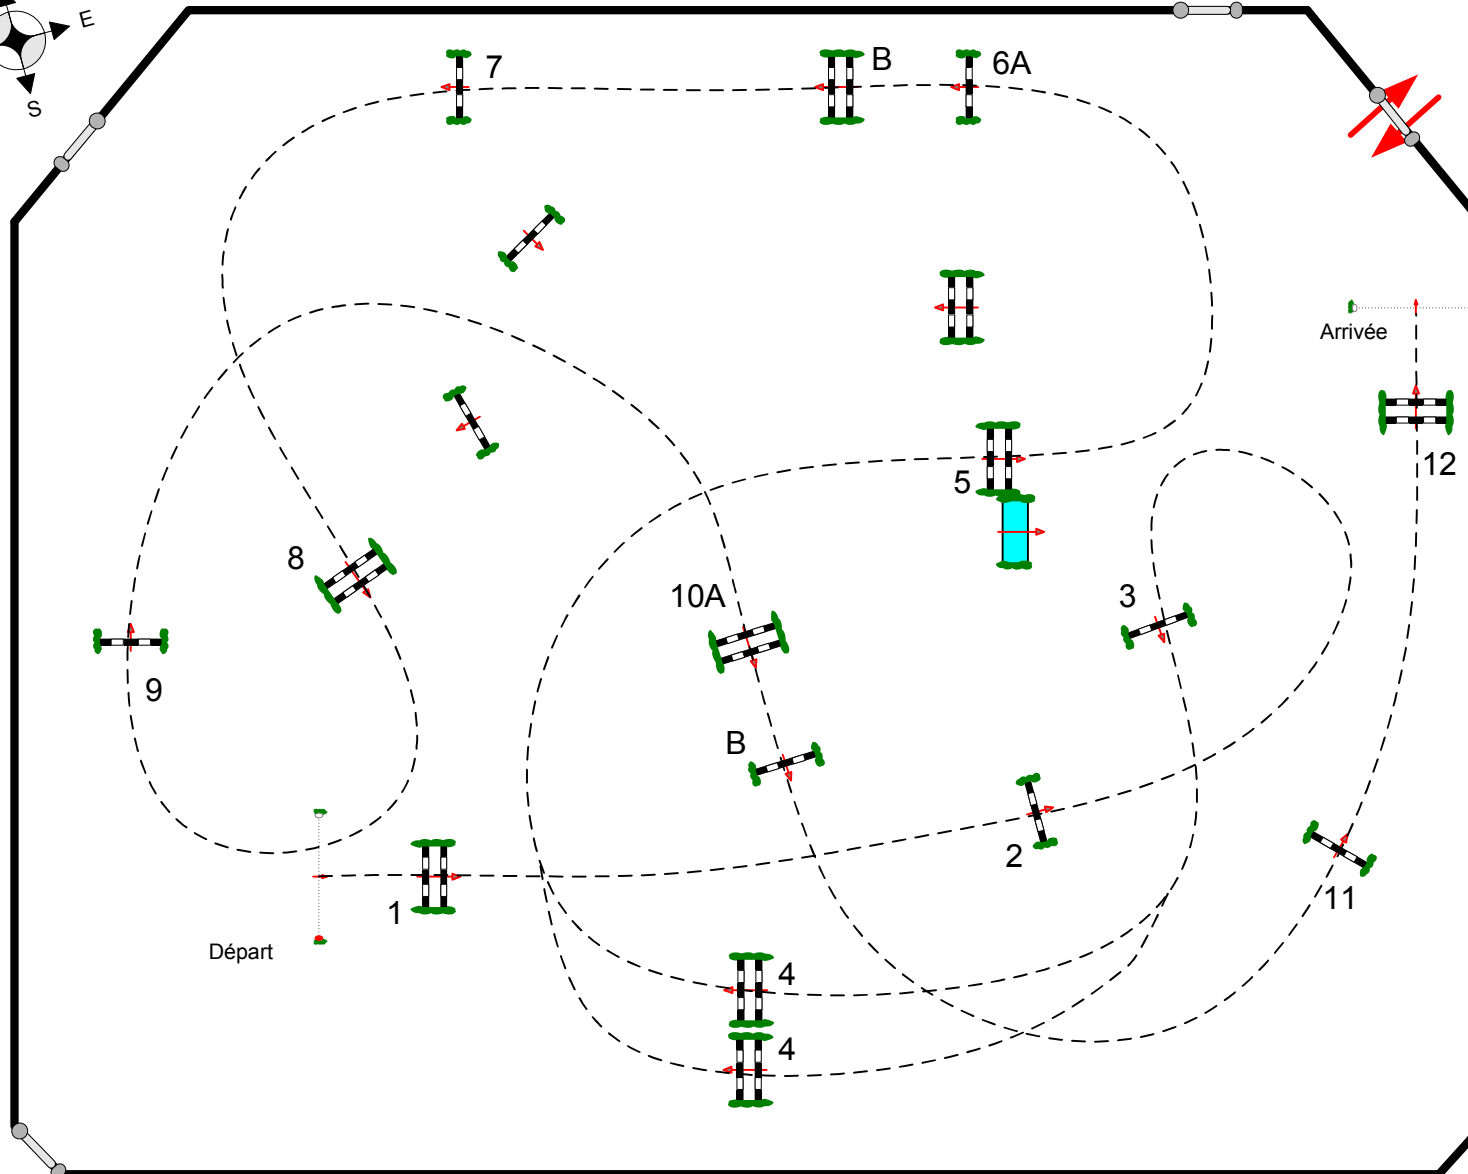

Epreuve No. : 16
 Championnat Régional Amateur 1
 Barème C
 Samedi 14 Mai 2022
 Début épreuve: 7:30

FONTAINEBLEAU

Jumping Bleu I - Championnat Régional

EQUI #GENERALI

Barème: A
 Article FFE: 2.2.B.5
 Article FEI:
 Hauteur: 1,15 m

Vitesse: 350 m/min
 Longueur: 540 m
 Temps accordé:
 Temps limite: 120 sec

Obstacles: 12
 Efforts: 14
 Combinaison(s):

Barrage:
 Longueur: 0 m
 Temps accordé: 0 sec
 Temps limite: 0 sec