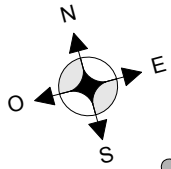

Epreuve No. : 16
 Championnat Régional Amateur 1
 Barème C
 Samedi 14 Mai 2022
 Début épreuve: 7:30

FONTAINEBLEAU

Jumping Bleu I - Championnat Régional

EQUI #GENERALI

Barème: A
 Article FFE: 2.2.B.5
 Article FEI:
 Hauteur: 1,15 m

Vitesse: 350 m/min
 Longueur: 540 m
 Temps accordé:
 Temps limite: 120 sec

Obstacles: 12
 Efforts: 14
 Combinaison(s):

Barrage:
 Longueur: 0 m
 Temps accordé: 0 sec
 Temps limite: 0 sec