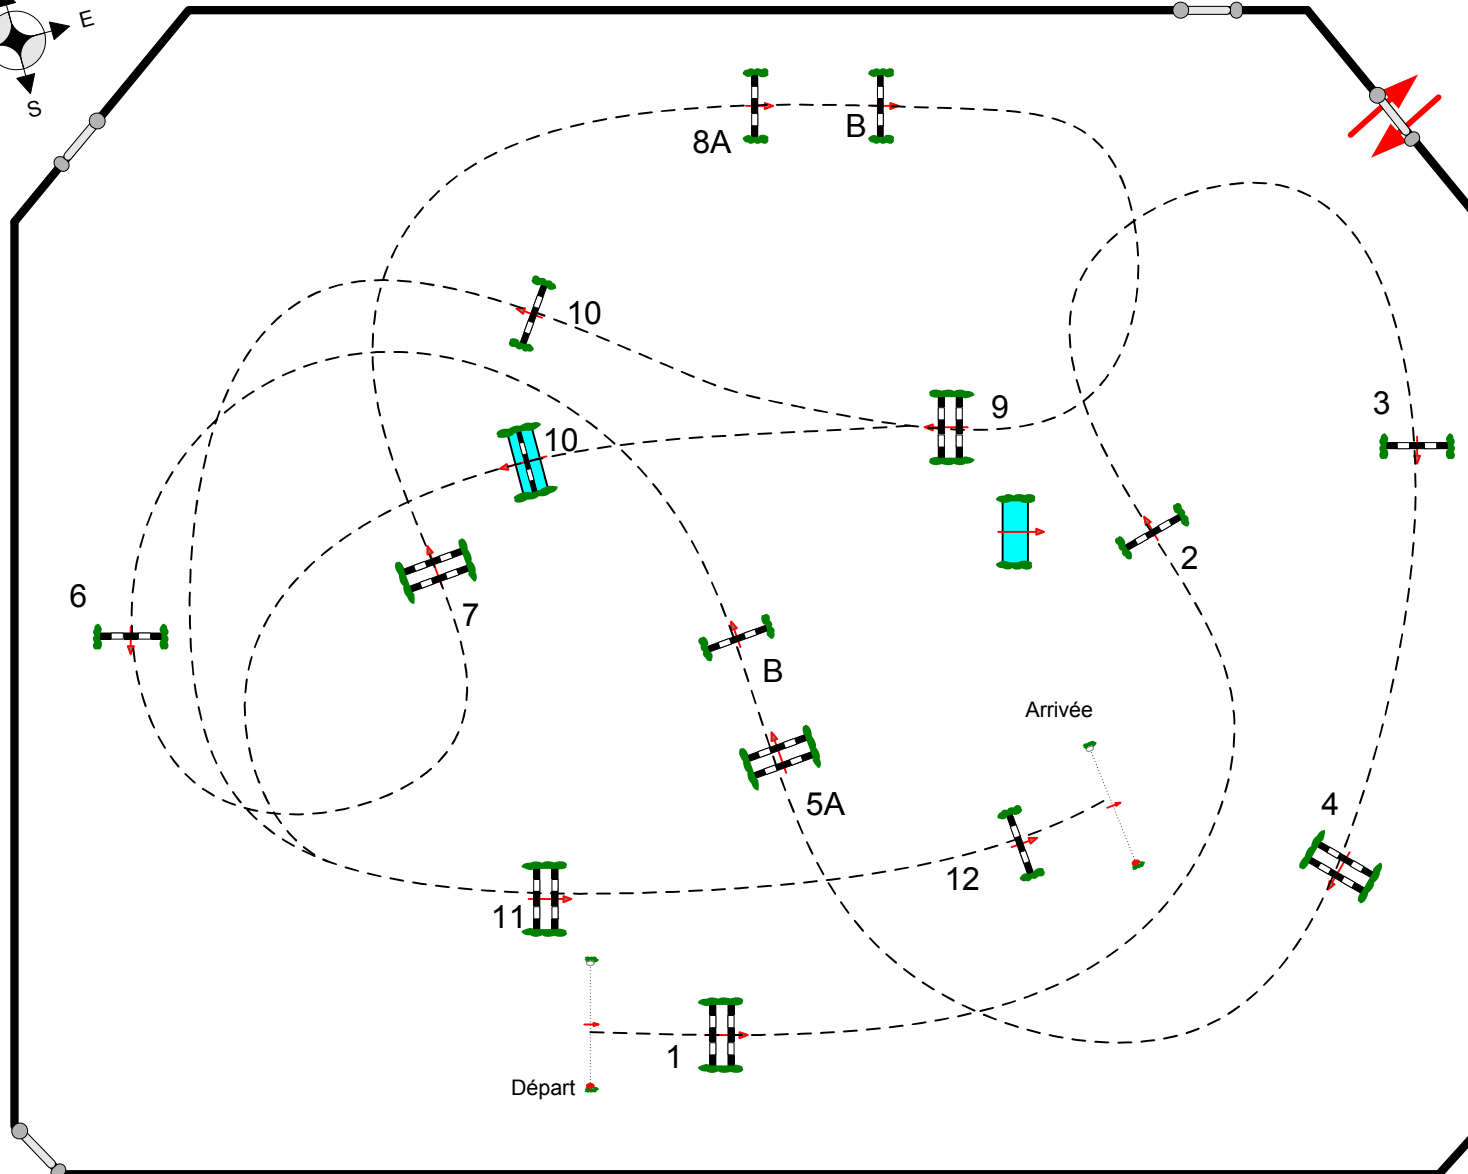

Epreuve No. : 18
 Championnat Régional Amateur 3
 Barème C
 Samedi 14 Mai 2022
 Début épreuve: 15:00

FONTAINEBLEAU

Jumping Bleu I - Championnat Régional

Barème: A
 Article FFE: 2.2.B.5
 Article FEI:
 Hauteur: 0,95 m

Vitesse: 350 m/min
 Longueur: 530 m
 Temps accordé:
 Temps limite: 120 sec

Obstacles: 12
 Efforts: 14
 Combinaison(s):

Barrage:
 Longueur: 0 m
 Temps accordé: 0 sec
 Temps limite: 0 sec