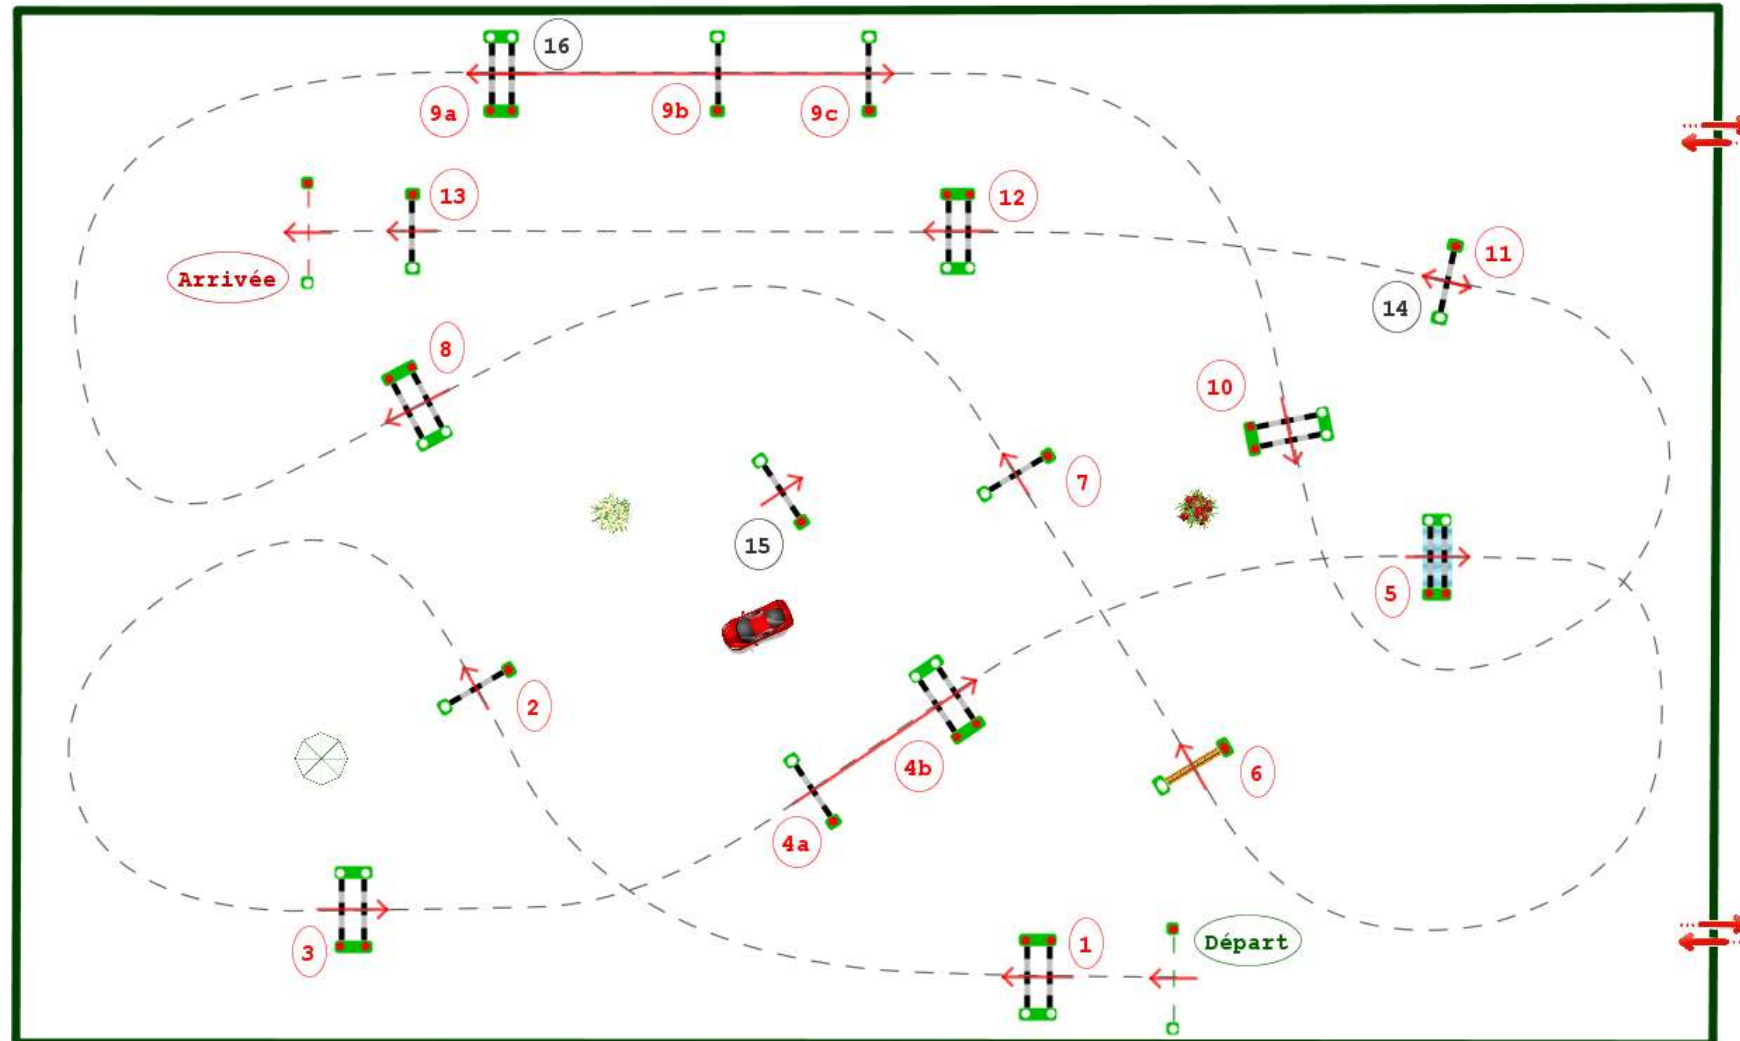

Grand National CSO 2022 - Tours Pernay

Jury

Course Design Team

Yann Royant
Michel Chambon
Philippe Moutrille
Eric Visomblin