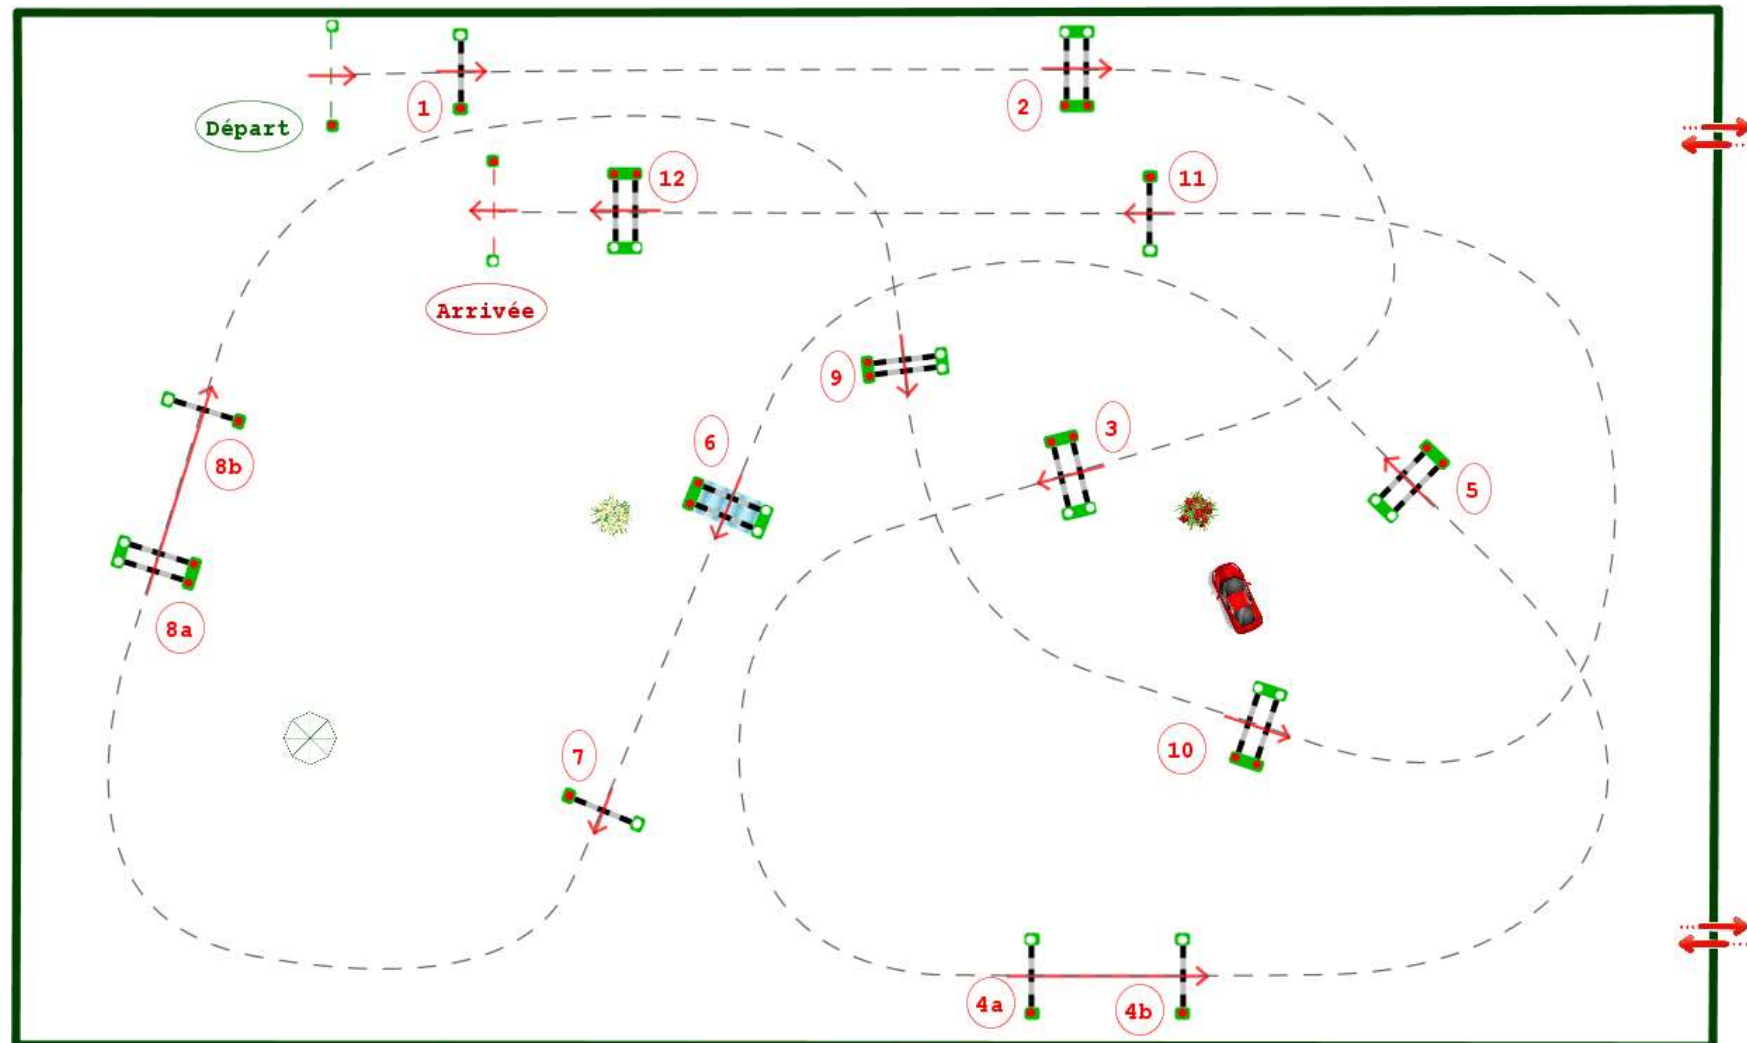

Grand National CSO 2022 - Tours Pernay

Jury

Course Design Team

Yann Royant
Michel Chambon
Philippe Moutrille
Eric Visomblin