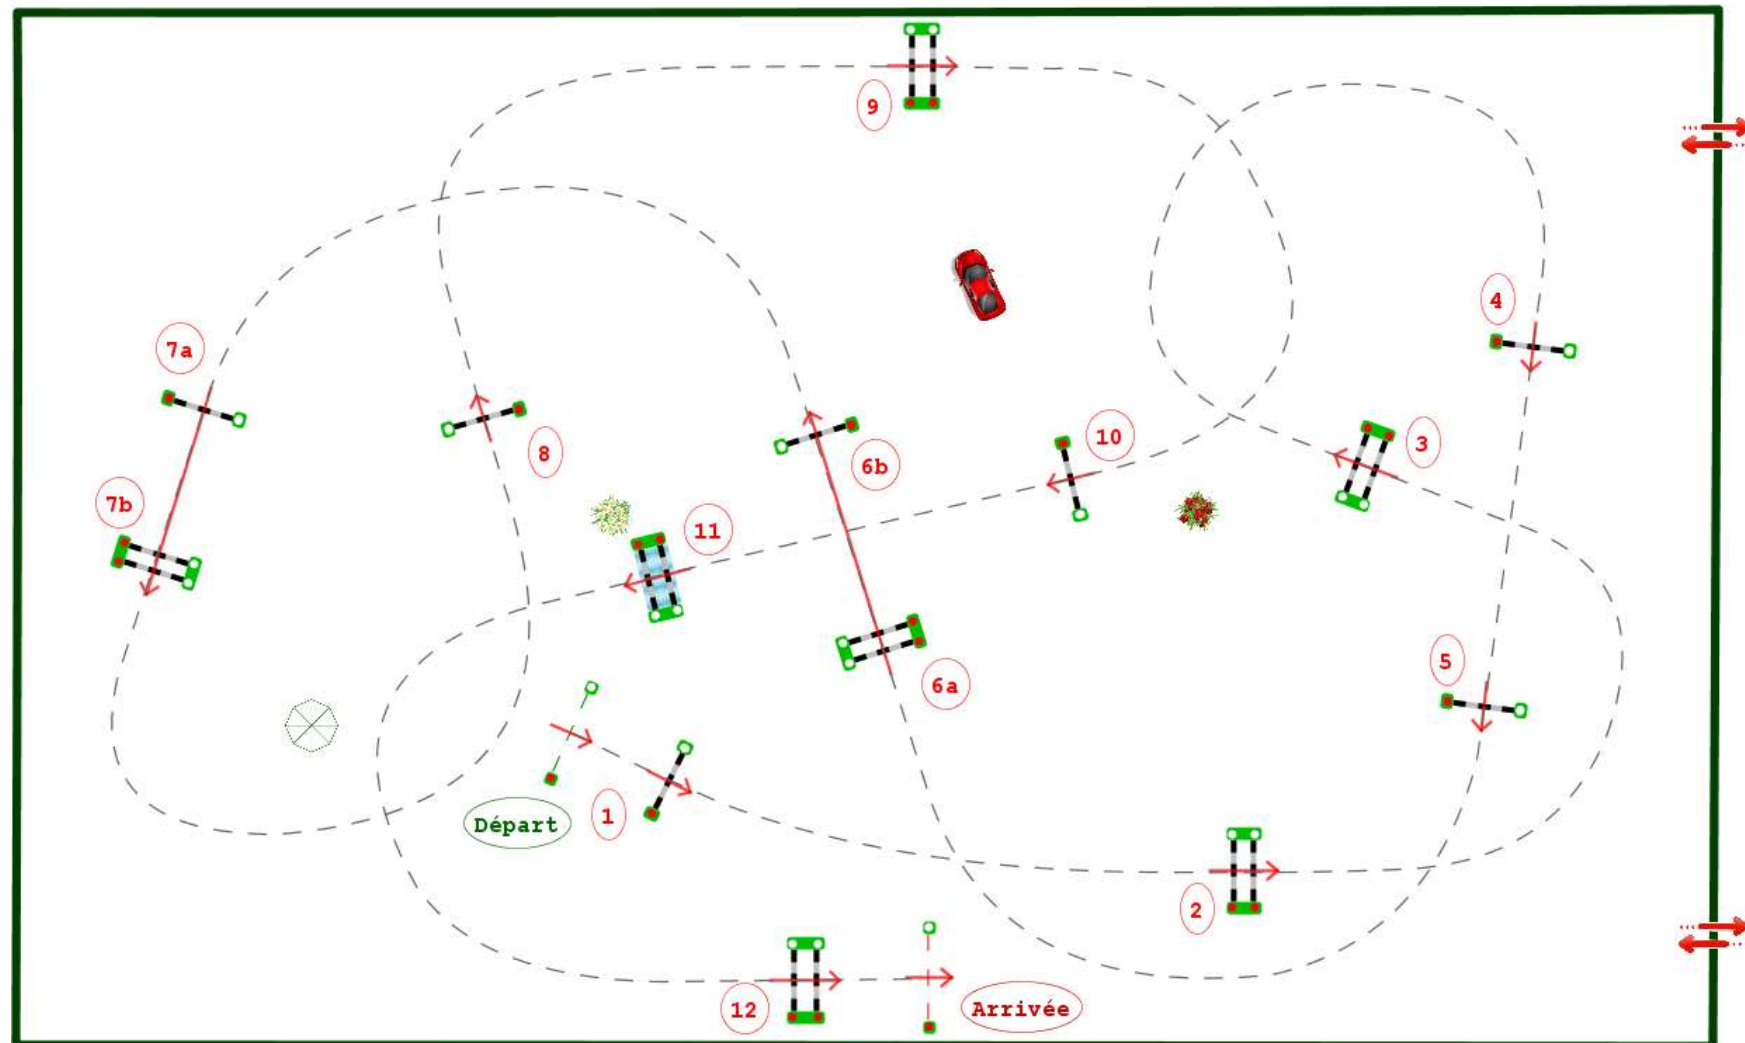

Type : Grand Prix
Catégorie : Pro
Indice : 2
Hauteur : 1.35m
Vitesse epr : 375m/m

Barème : A au chrono
Article : 8.2 A & B
Distance : 490.0m
Tps accordé : 79s
Tps limite : 158s

Barème : Sans barrage

Grand National CSO 2022 - Tours Pernay