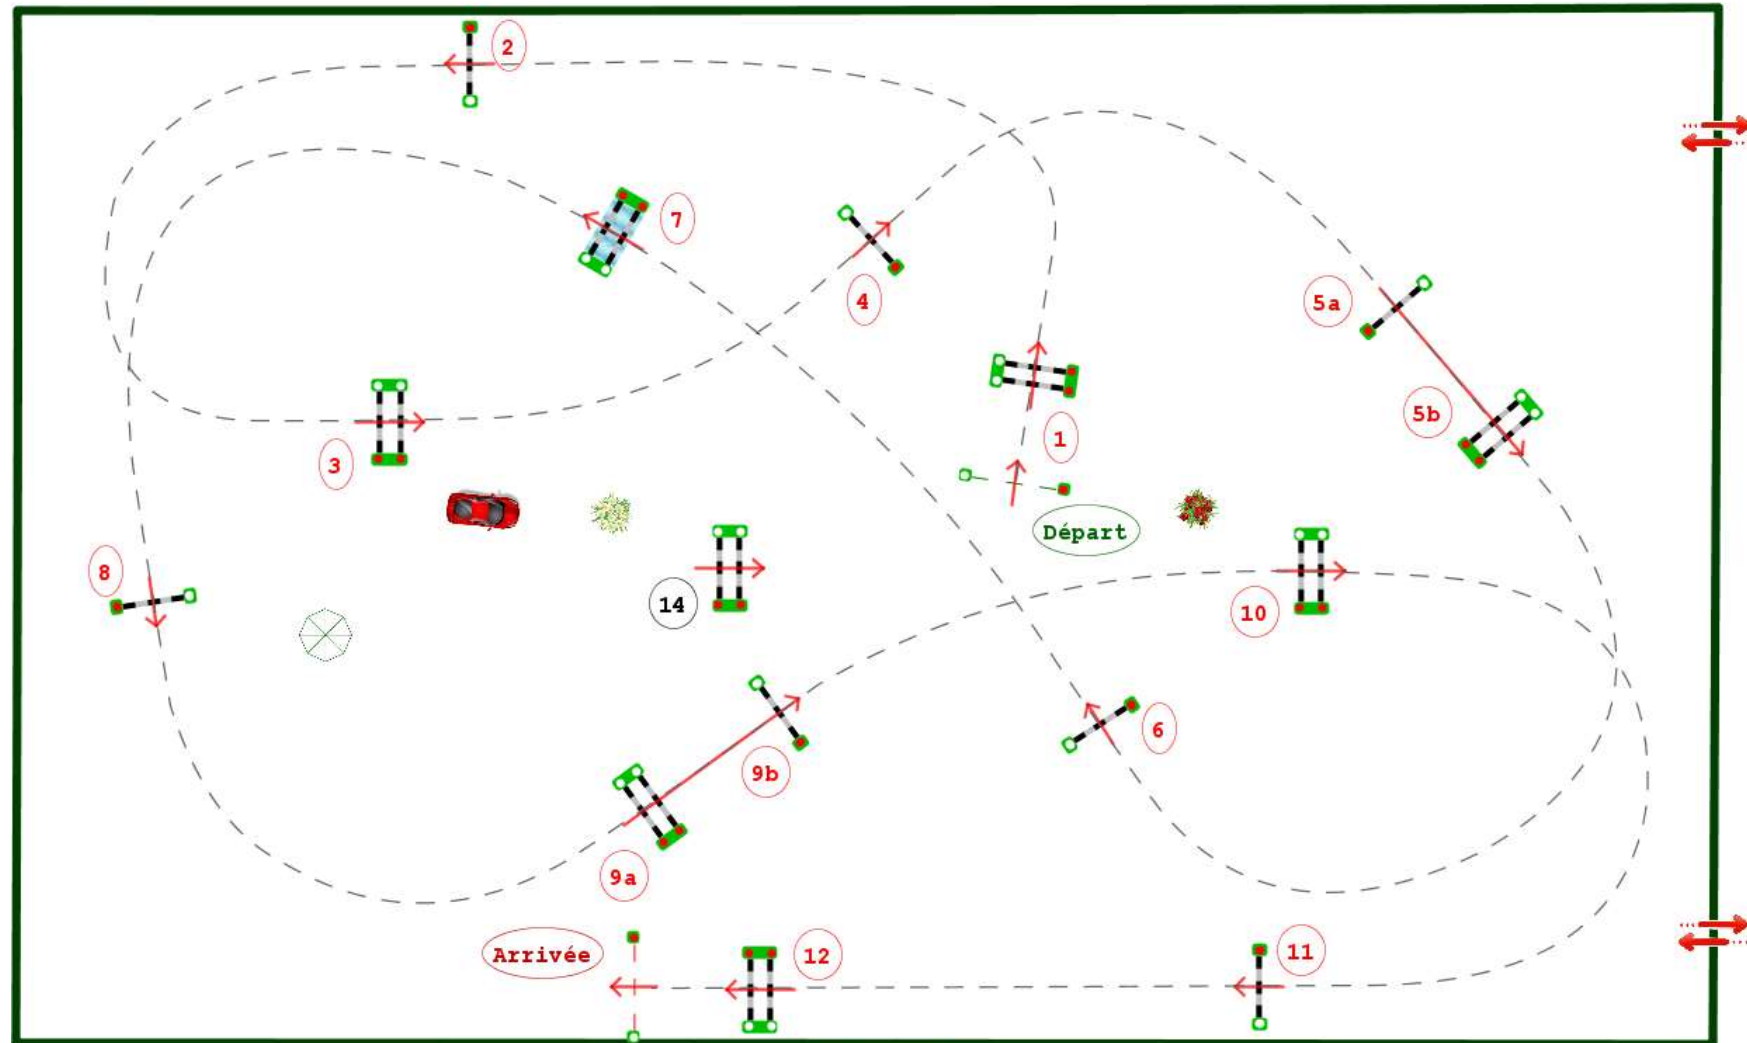

Grand National CSO 2022 - Tours Pernay

Jury

Course Design Team

Yann Royant
Michel Chambon
Philippe Moutrille
Eric Visomblin