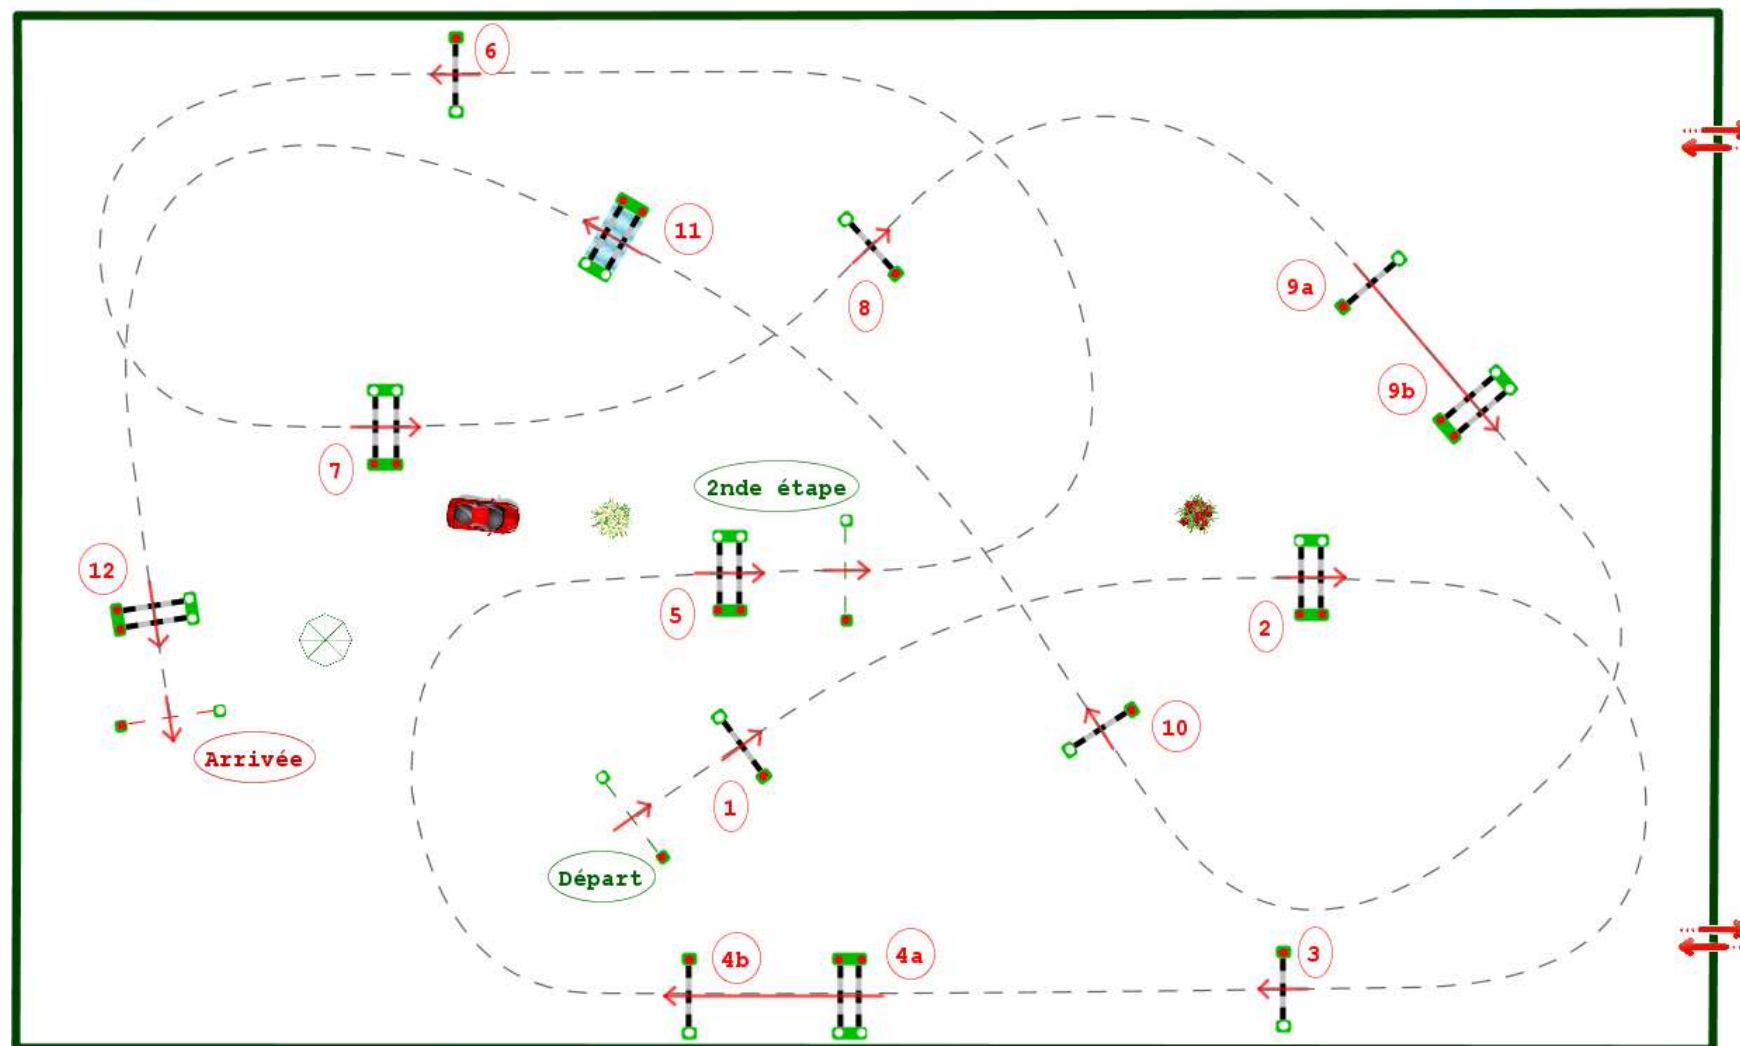

Grand National CSO 2022 - Tours Pernay

Jury

Course Design Team

Yann Royant
Michel Chambon
Philippe Moutrille
Eric Visomblin