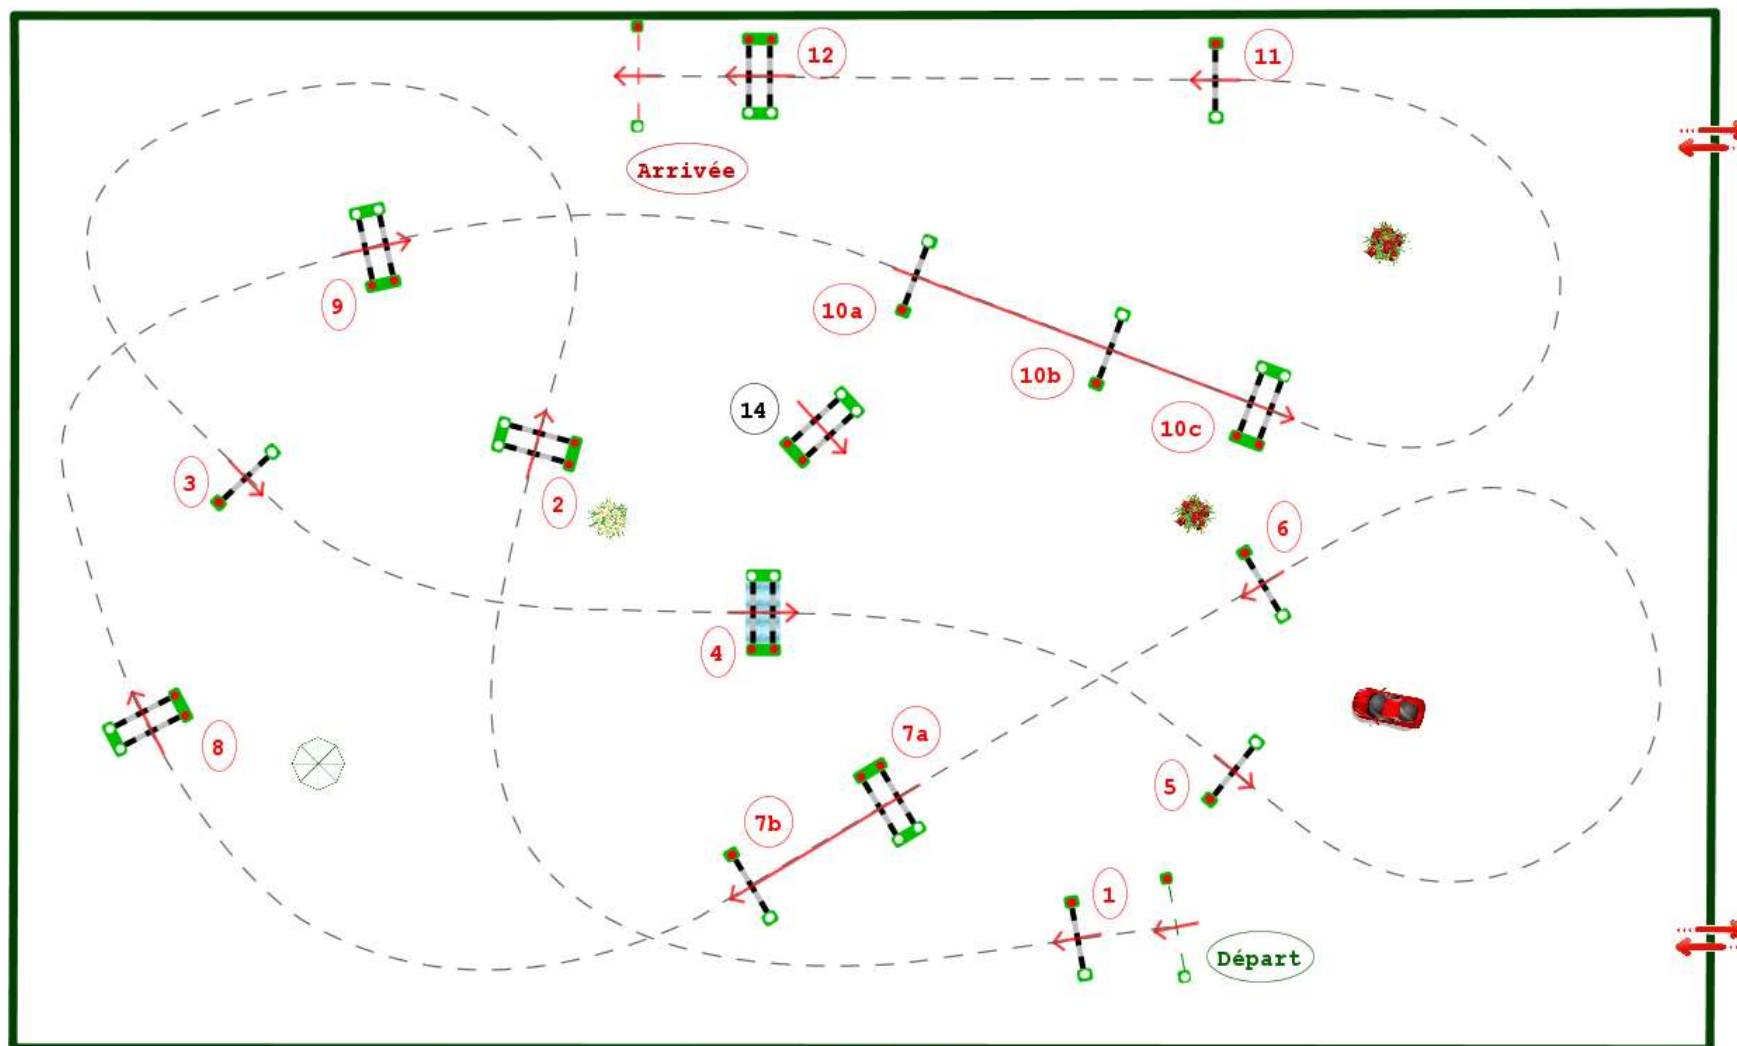

Grand National CSO 2022 - Tours Pernay

Jury

Course Design Team

Yann Royant
Michel Chambon
Philippe Moutrille
Eric Visomblin