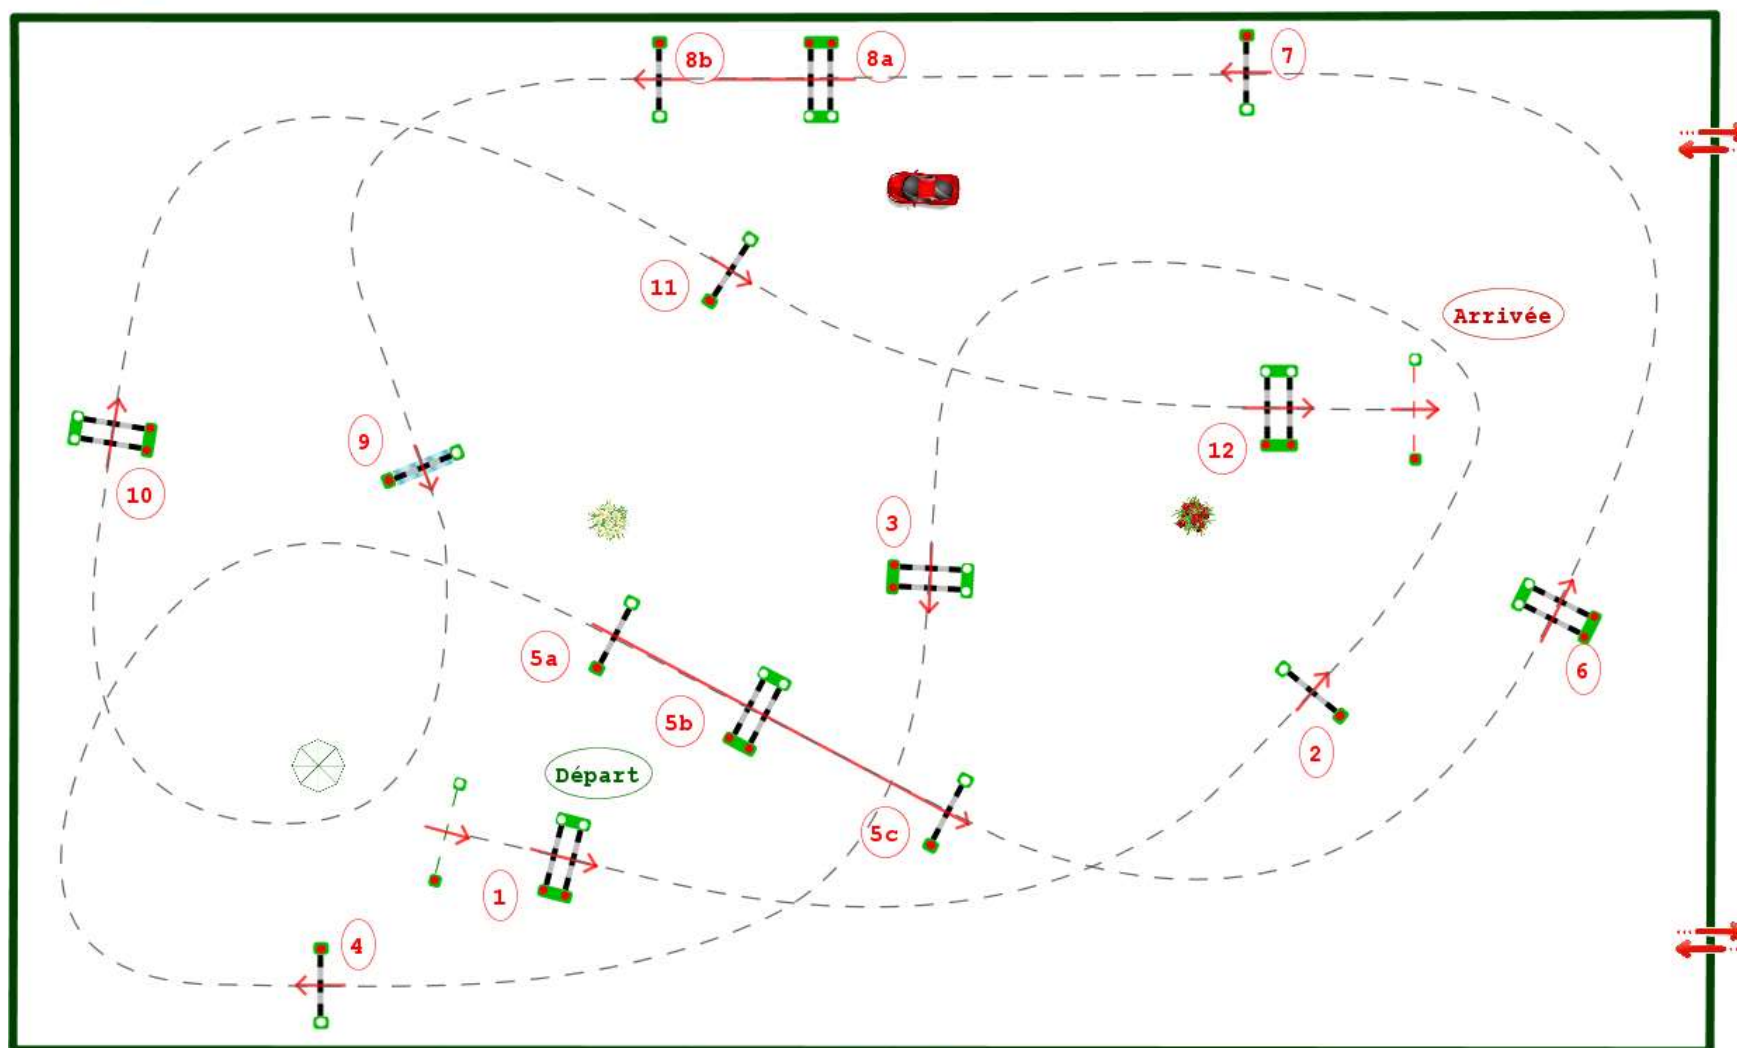

Grand National CSO 2022 - Tours Pernay

Jury

Course Design Team

Yann Royant
Michel Chambon
Philippe Moutrille
Eric Visomblin