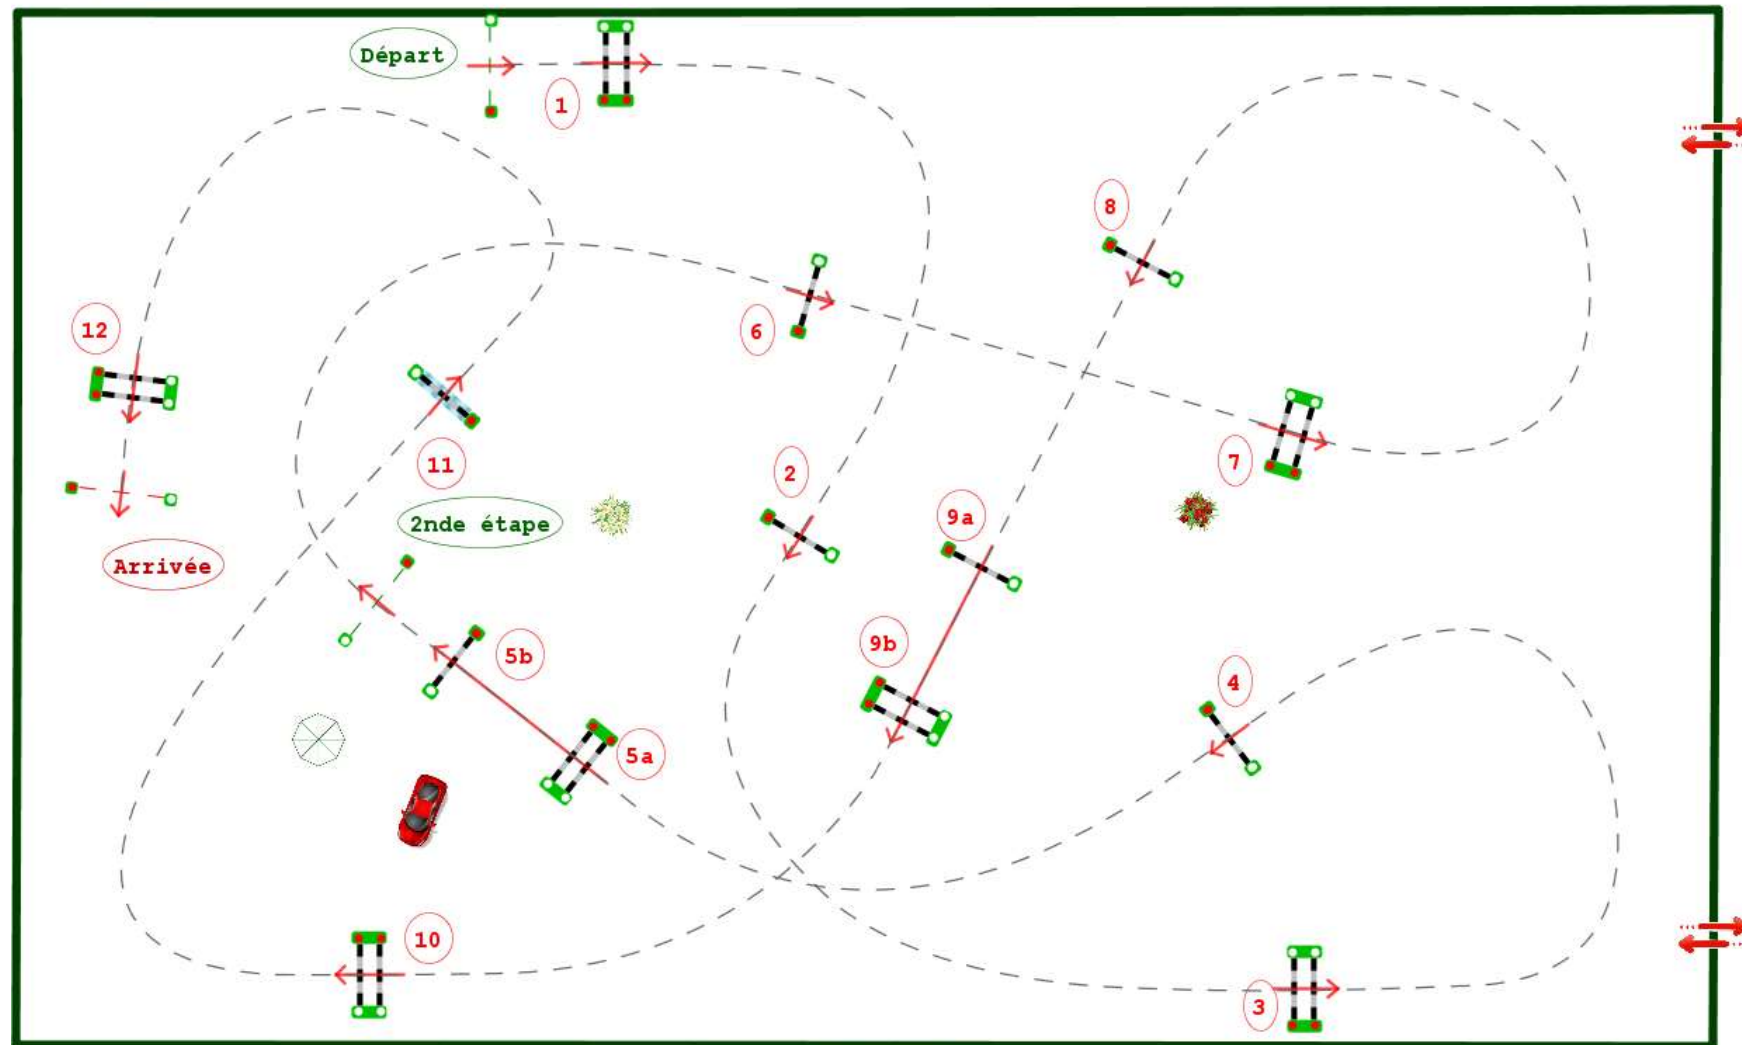

Grand National CSO 2022 - Tours Pernay

Jury

Course Design Team

Yann Royant
Michel Chambon
Philippe Moutrille
Eric Visomblin