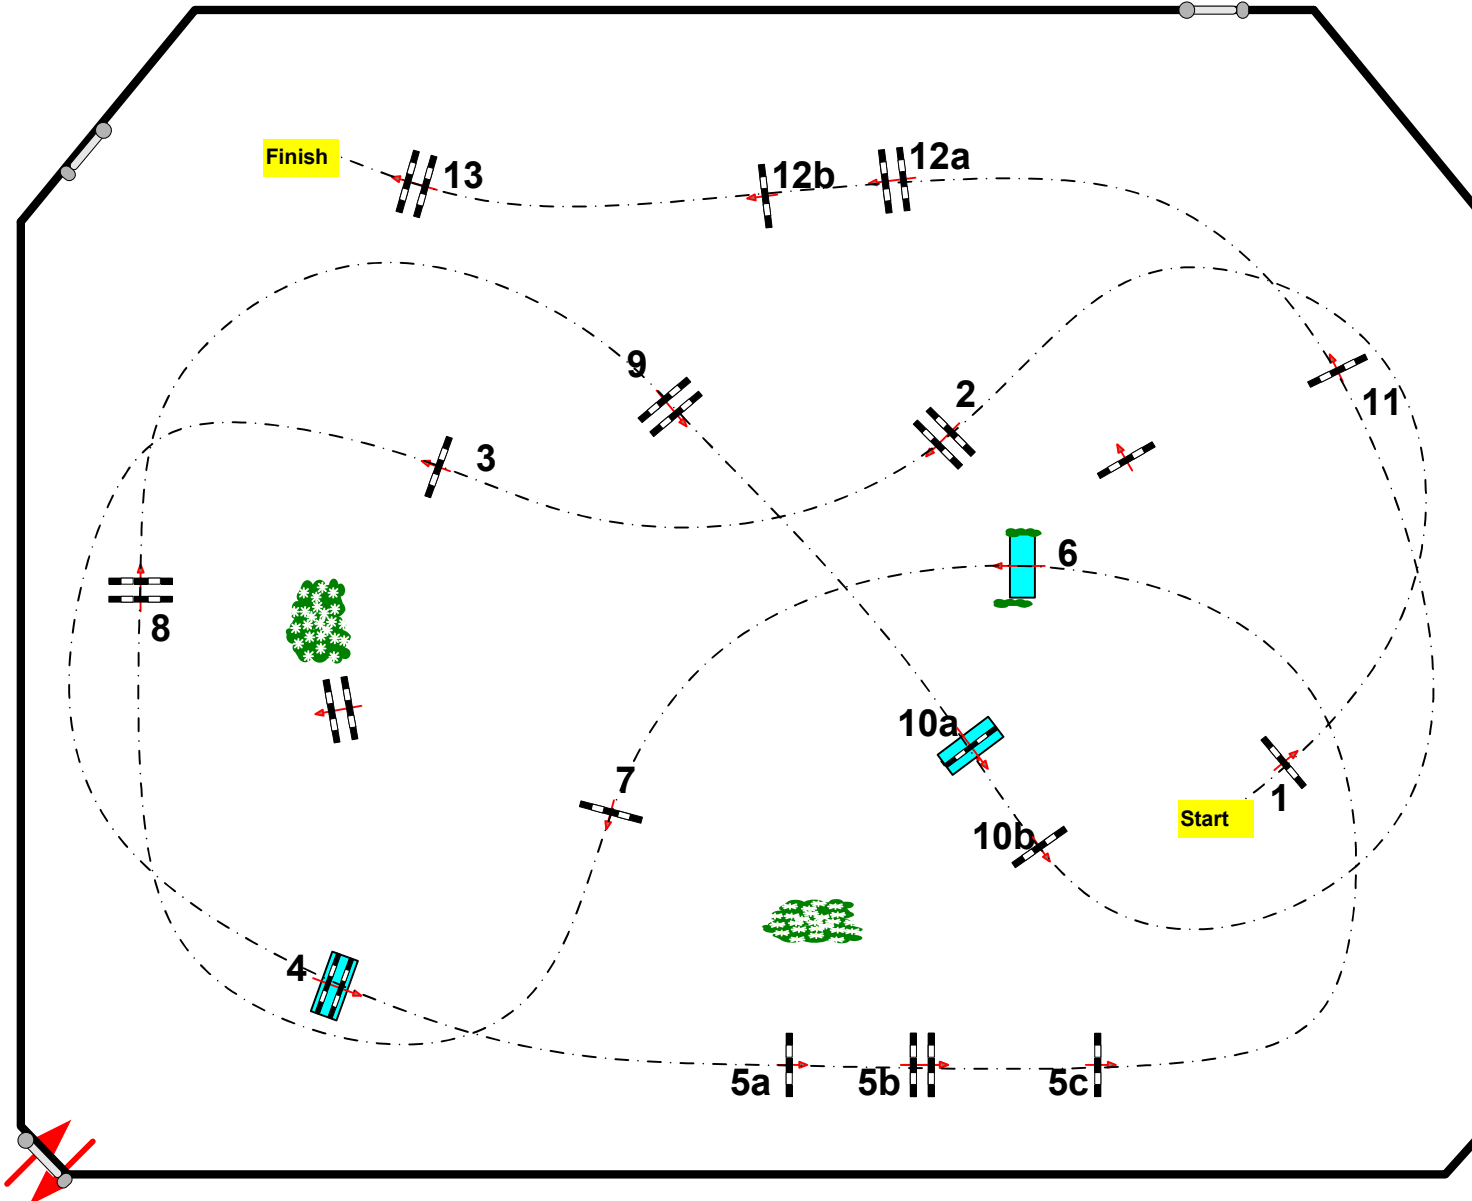

FONTAINEBLEAU MASTER PRO

20 au 24 avril 2022

Class No.:

CHAMPIONNAT PRO elite finale

Competition over two rounds

dimanche 24 avril 2022

Start: 8:30

Barème: A
Article FFE:
Article FEI:
Hauteur: 1.55 m

Vitesse: 400 m/min

Longueur: 0 m
Temps accordé: 0 sec
Temps limite: 0 sec

Obstacles:
Efforts:
Combinaison(s):

Barrage:

Longueur: 0 m
Temps accordé: 0 sec
Temps limite: 0 sec

2ème Barrage:

Longueur: 0 m
Temps accordé: 0 sec
Temps limite: 0 sec