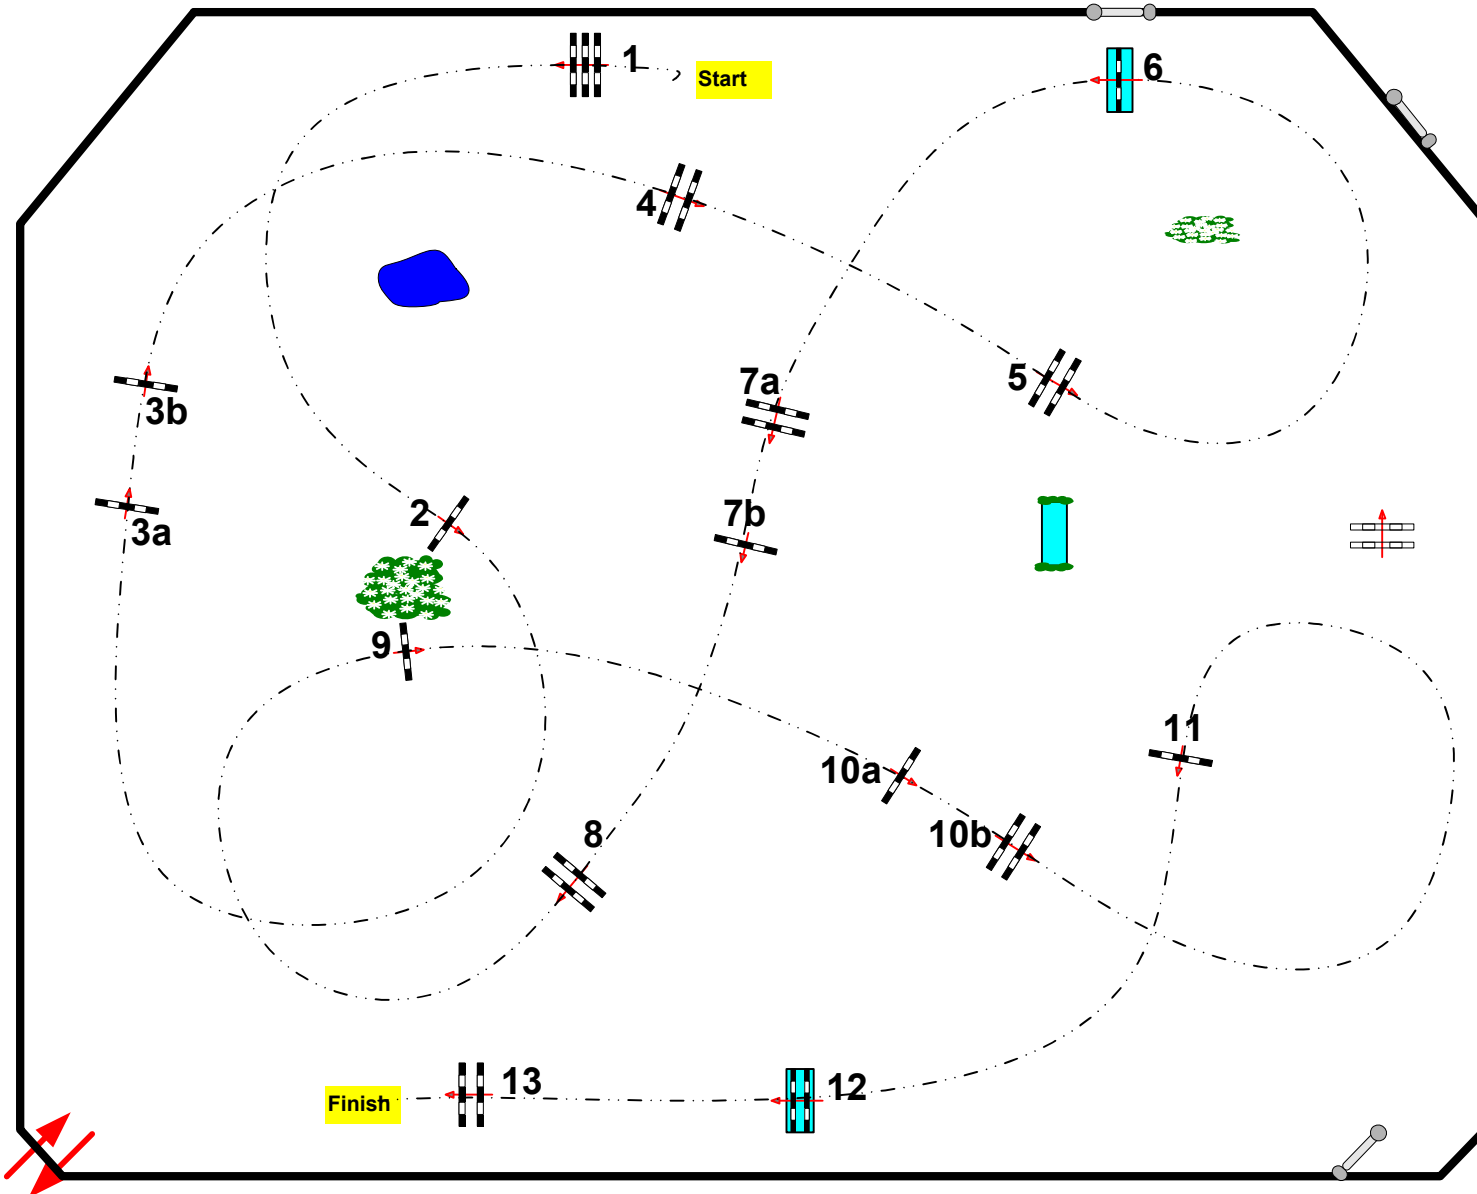

# FONTAINEBLEAU MASTER PRO

20 au 24 avril 2022

Class No.: 5

CHAMPIONNAT PRO elite etape 1

bareme c

vendredi 22 avril 2022

Start: 8:00

Barème: A  
 Article FFE:  
 Article FEI:  
 Hauteur: 1.50 m

Vitesse: 400 m/min

Longueur: 0 m  
 Temps accordé: 0 sec  
 Temps limite: 0 sec

Obstacles:  
 Efforts:  
 Combinaison(s):

Barrage:

Longueur: 0 m  
 Temps accordé: 0 sec  
 Temps limite: 120 sec

2ème Barrage:

Longueur: 0 m  
 Temps accordé: 0 sec  
 Temps limite: 0 sec

**COURSE DESIGNER**

**Cédric LONGIS**  
**Alain LHOPITAL**