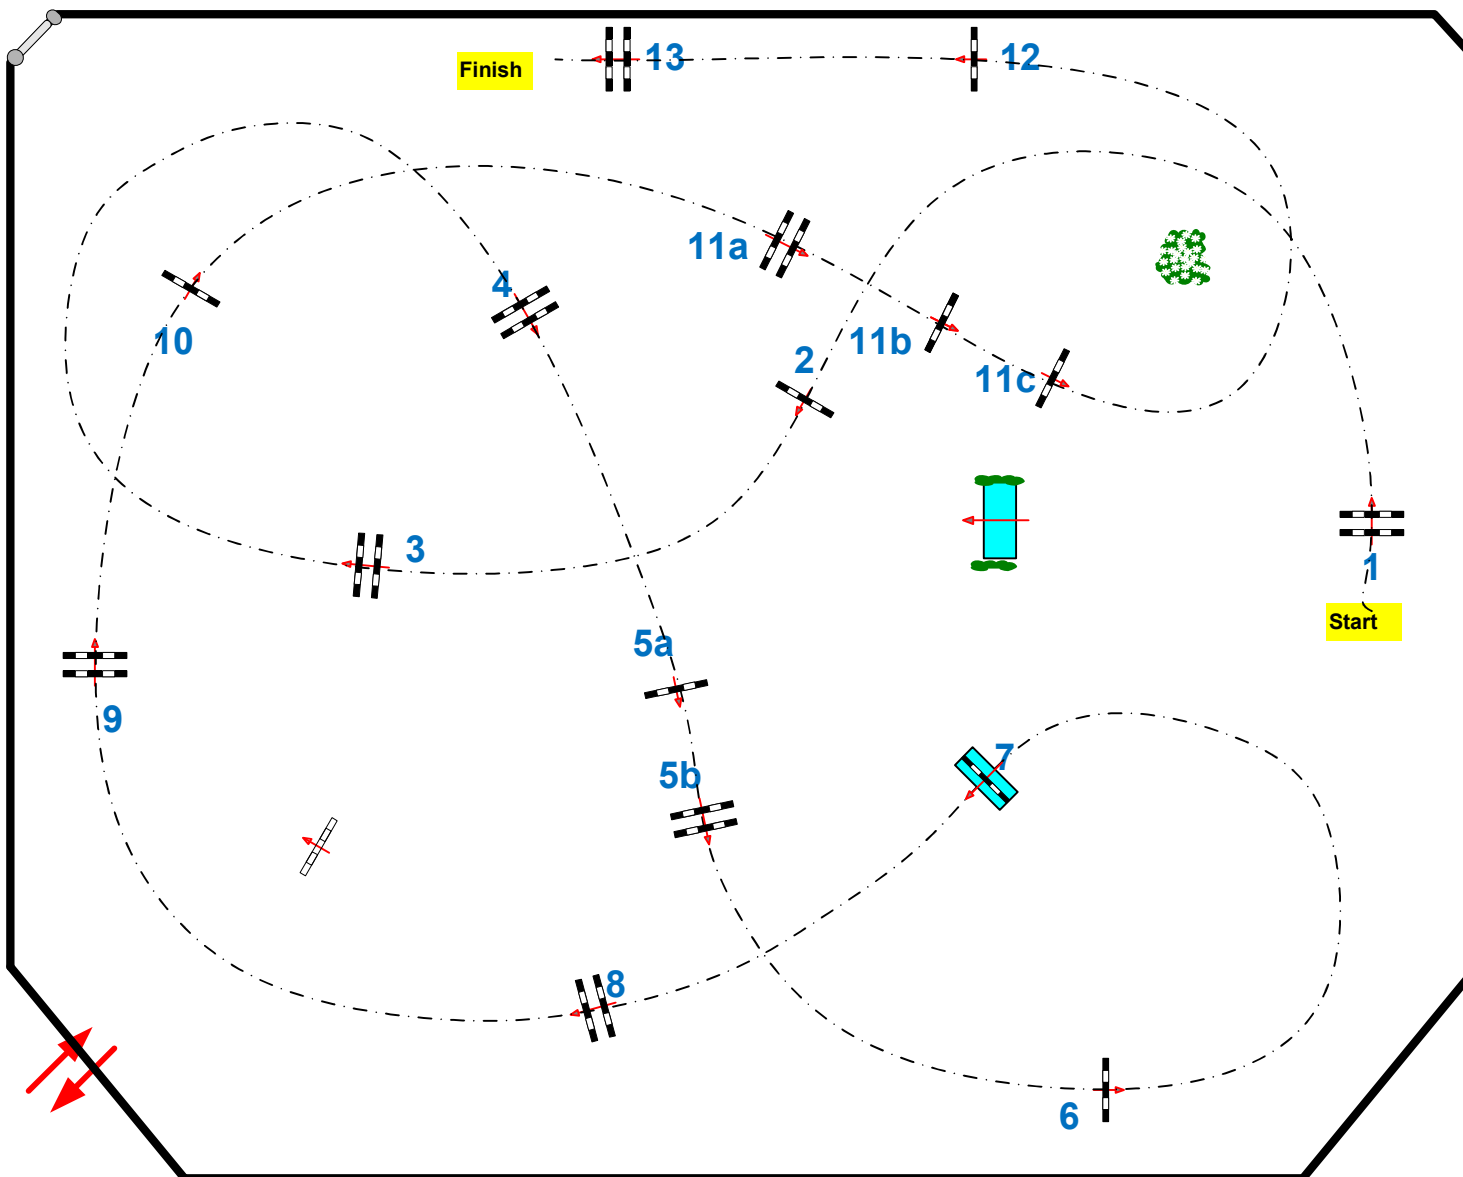

FONTAINEBLEAU MASTER PRO

20 au 24 avril 2022

Class No.: 2

CHAMPIONNAT PRO 1 étape 2

Competition not against the clock

jeudi 21 avril 2022

Start: 8:00

Barème: A
Article FFE:
Article FEI:
Hauteur: 1.40 m

Vitesse: 375 m/min

Longueur: 500 m
Temps accordé: 80 sec
Temps limite: 120 sec

Obstacles: 13
Efforts: 16
Combinaison(s):

:
Longueur: 0 m
Temps accordé: 0 sec
Temps limite: 0 sec

2ème Barrage:
Longueur: 0 m
Temps accordé: 0 sec
Temps limite: 0 sec