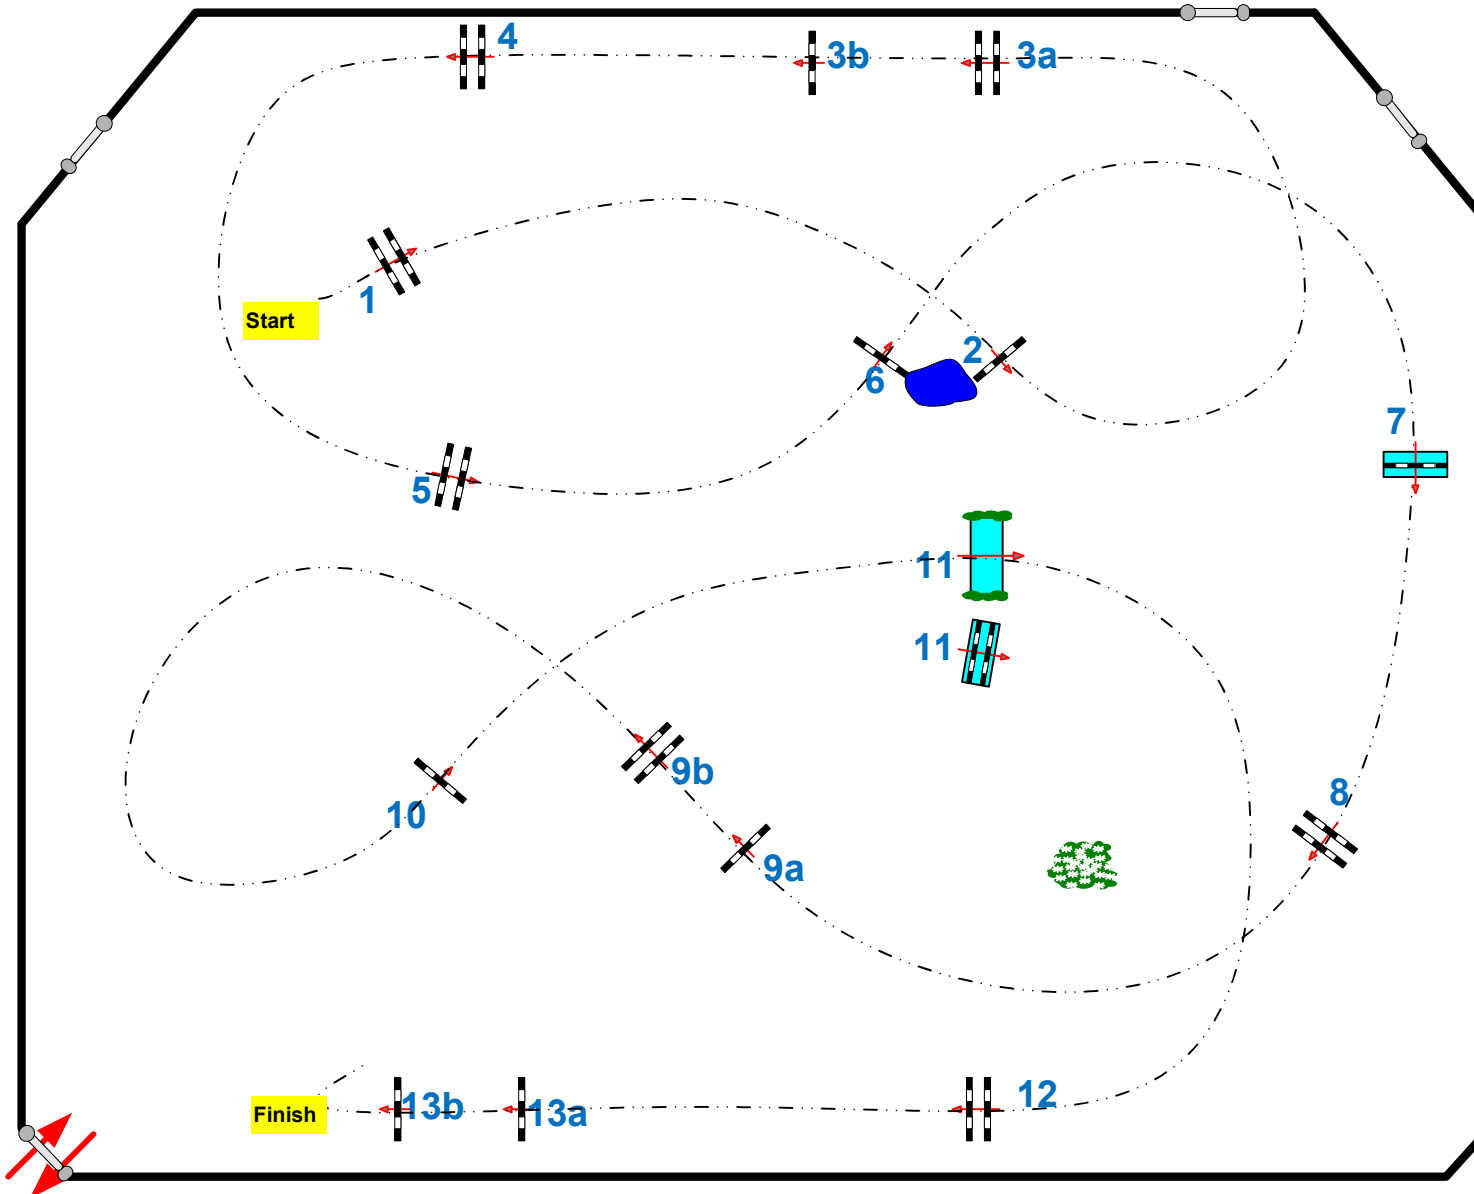

FONTAINEBLEAU MASTER PRO

20 au 24 avril 2022

CHAMPIONNAT PRO 1 etape 1

bareme C

mercredi 20 avril 2022

Start: 0:00

Barème: A
Article FFE:
Article FEI:
Hauteur: 1.40 m

Vitesse: 375 m/min

Longueur: 0 m
Temps accordé: 0 sec
Temps limite: 120 sec

Obstacles: 13
Efforts: 16
Combinaison(s):

Longueur: 0 m
Temps accordé: 0 sec
Temps limite: 0 sec

2ème Barrage:

Longueur: 0 m
Temps accordé: 0 sec
Temps limite: 0 sec