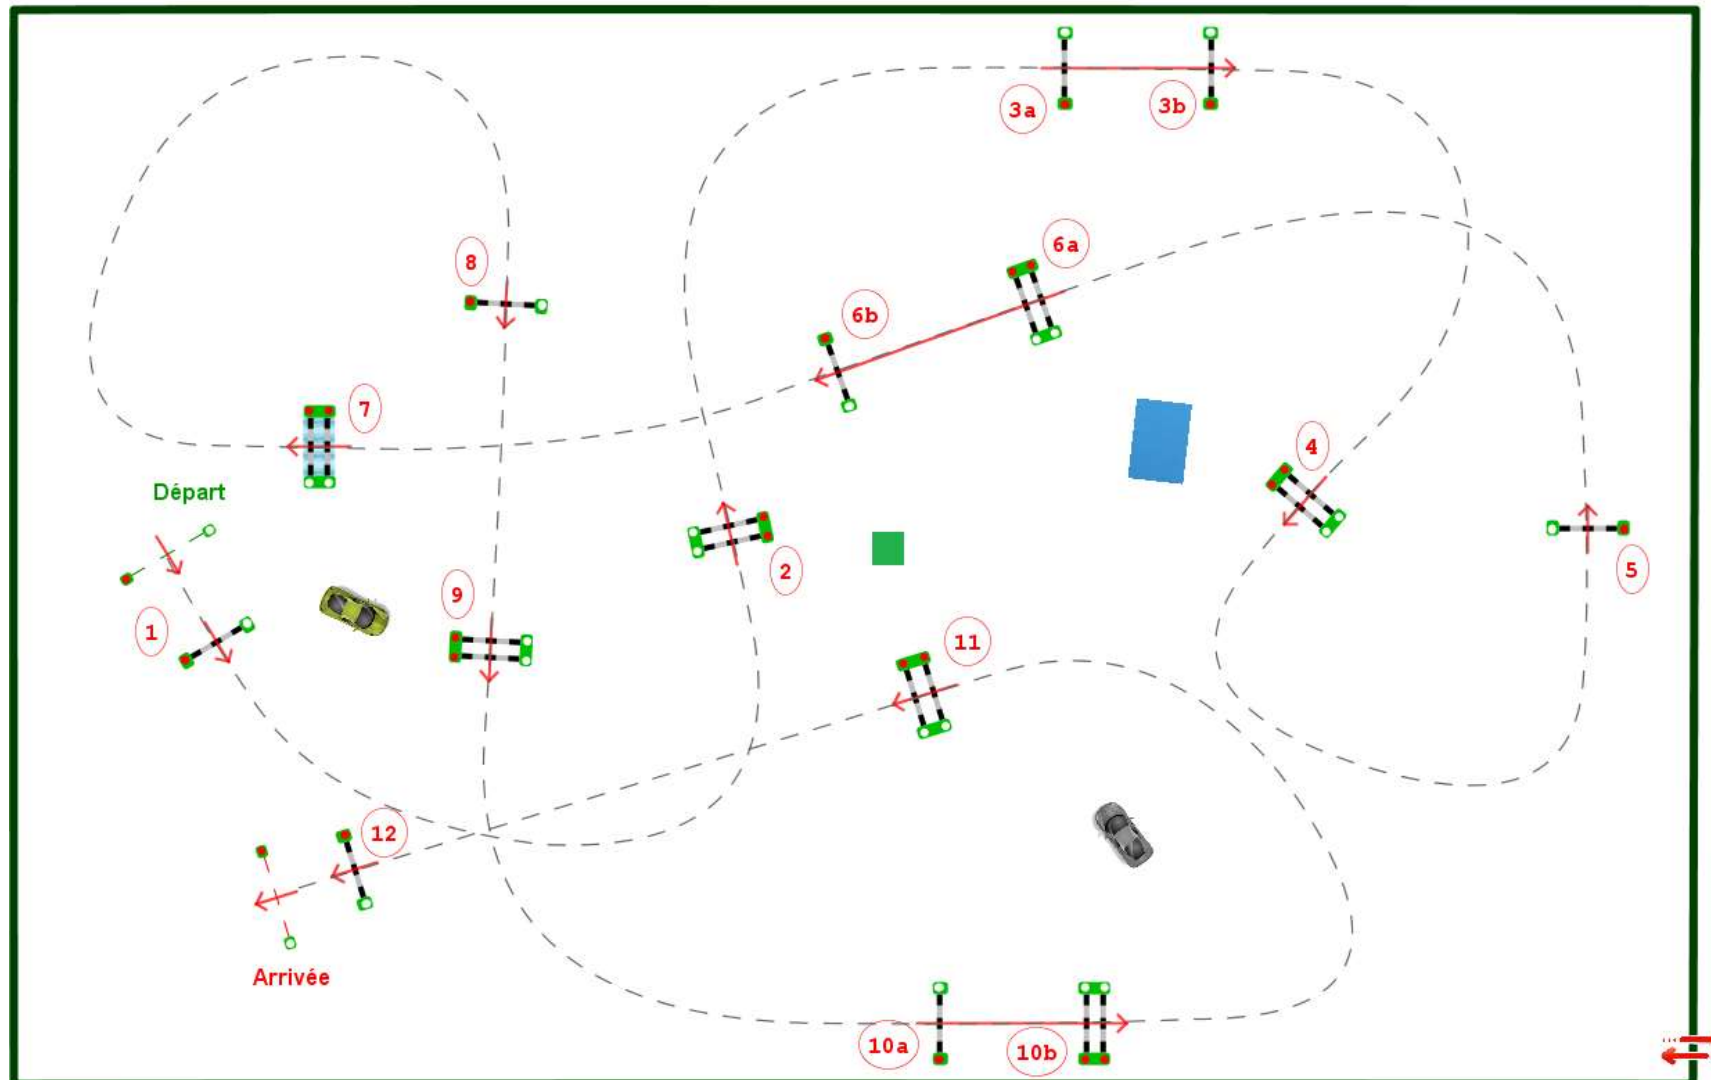

Type : Vitesse  
Catégorie : Pro  
Indice : 2  
Hauteur : 1.35m  
Vitesse epr : 350m/m

Barème : A au chrono  
Article : 8.2 A & B  
Distance : 460.0m  
Tps accordé : 79s  
Tps limite : 158s

Barème : Sans barrage

# Grand National CSO - Vichy 2022

Course Design Team  
Yann Royant  
Philippe Moutrille  
Daniel Faille

Jury