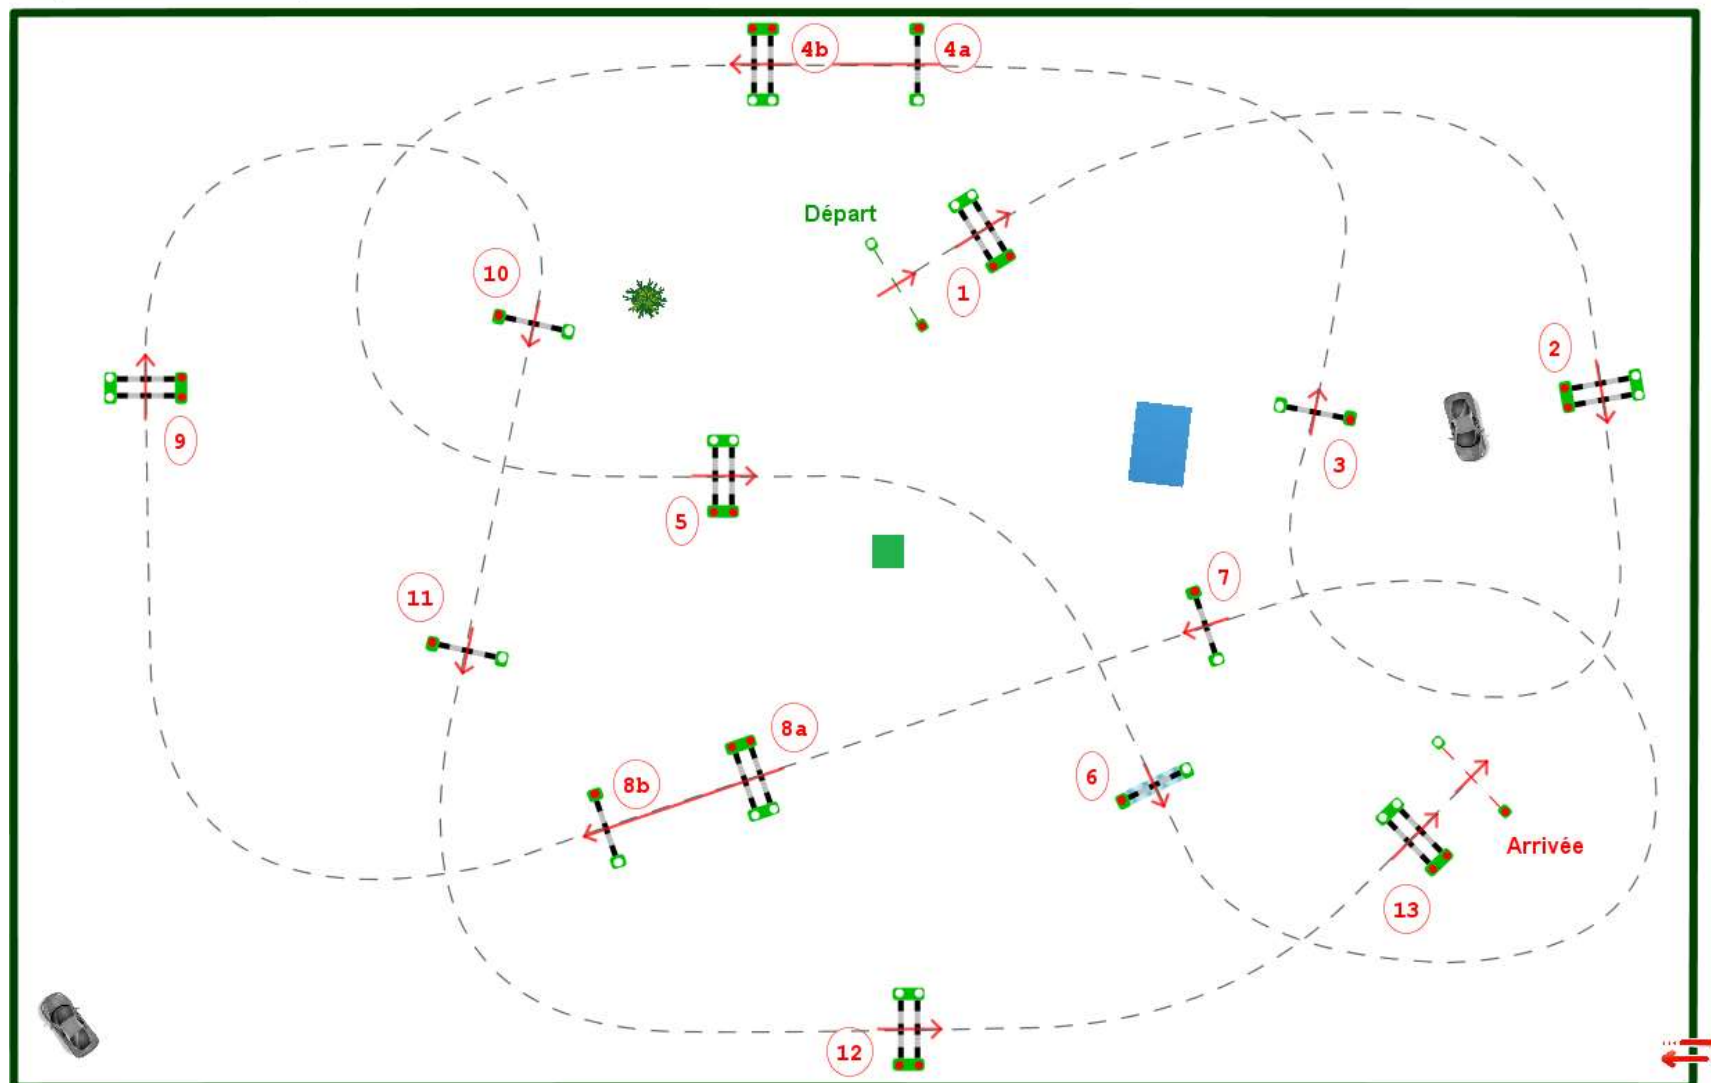

Type : Grand Prix
Catégorie : Pro
Indice : 1
Hauteur : 1.4m
Vitesse epr : 375m/m

Barème : A au chrono
Article : 8.2 A & B
Distance : 500.0m
Tps accordé : 80s
Tps limite : 160s

Barème : Sans barrage

Grand National CSO - Vichy 2022

Course Design Team
Yann Royant
Philippe Moutrille
Daniel Faille

Jury