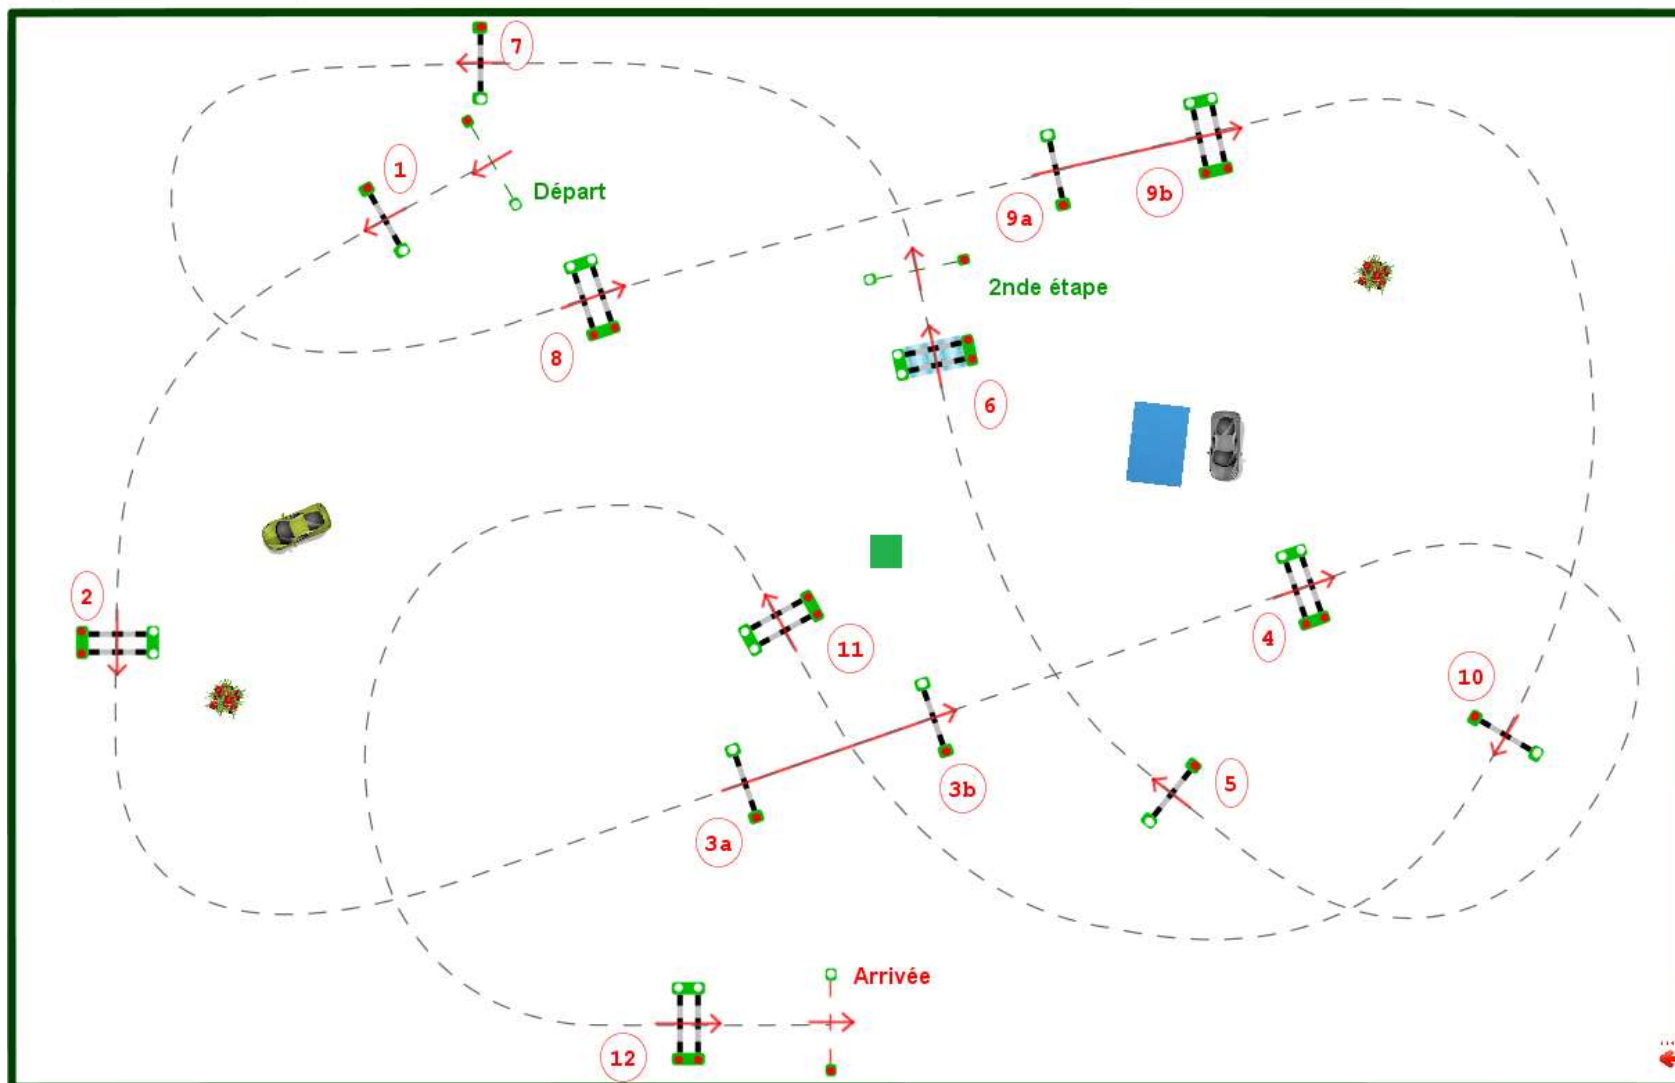

Type : Grand Prix
Catégorie : Pro
Indice : 3
Hauteur : 1.25m
Vitesse epr : 350m/m

Barème : Barème A à
temps différé
Article : 8.2 A & B
Distance : 230.0m
Tps accordé : 40s
Tps limite : 80s

Distance : 290.0m
Tps accordé : 50s
Tps limite : 100s

Grand National CSO - Vichy 2022

Course Design Team
Yann Royant
Philippe Moutrille
Daniel Faille

Jury