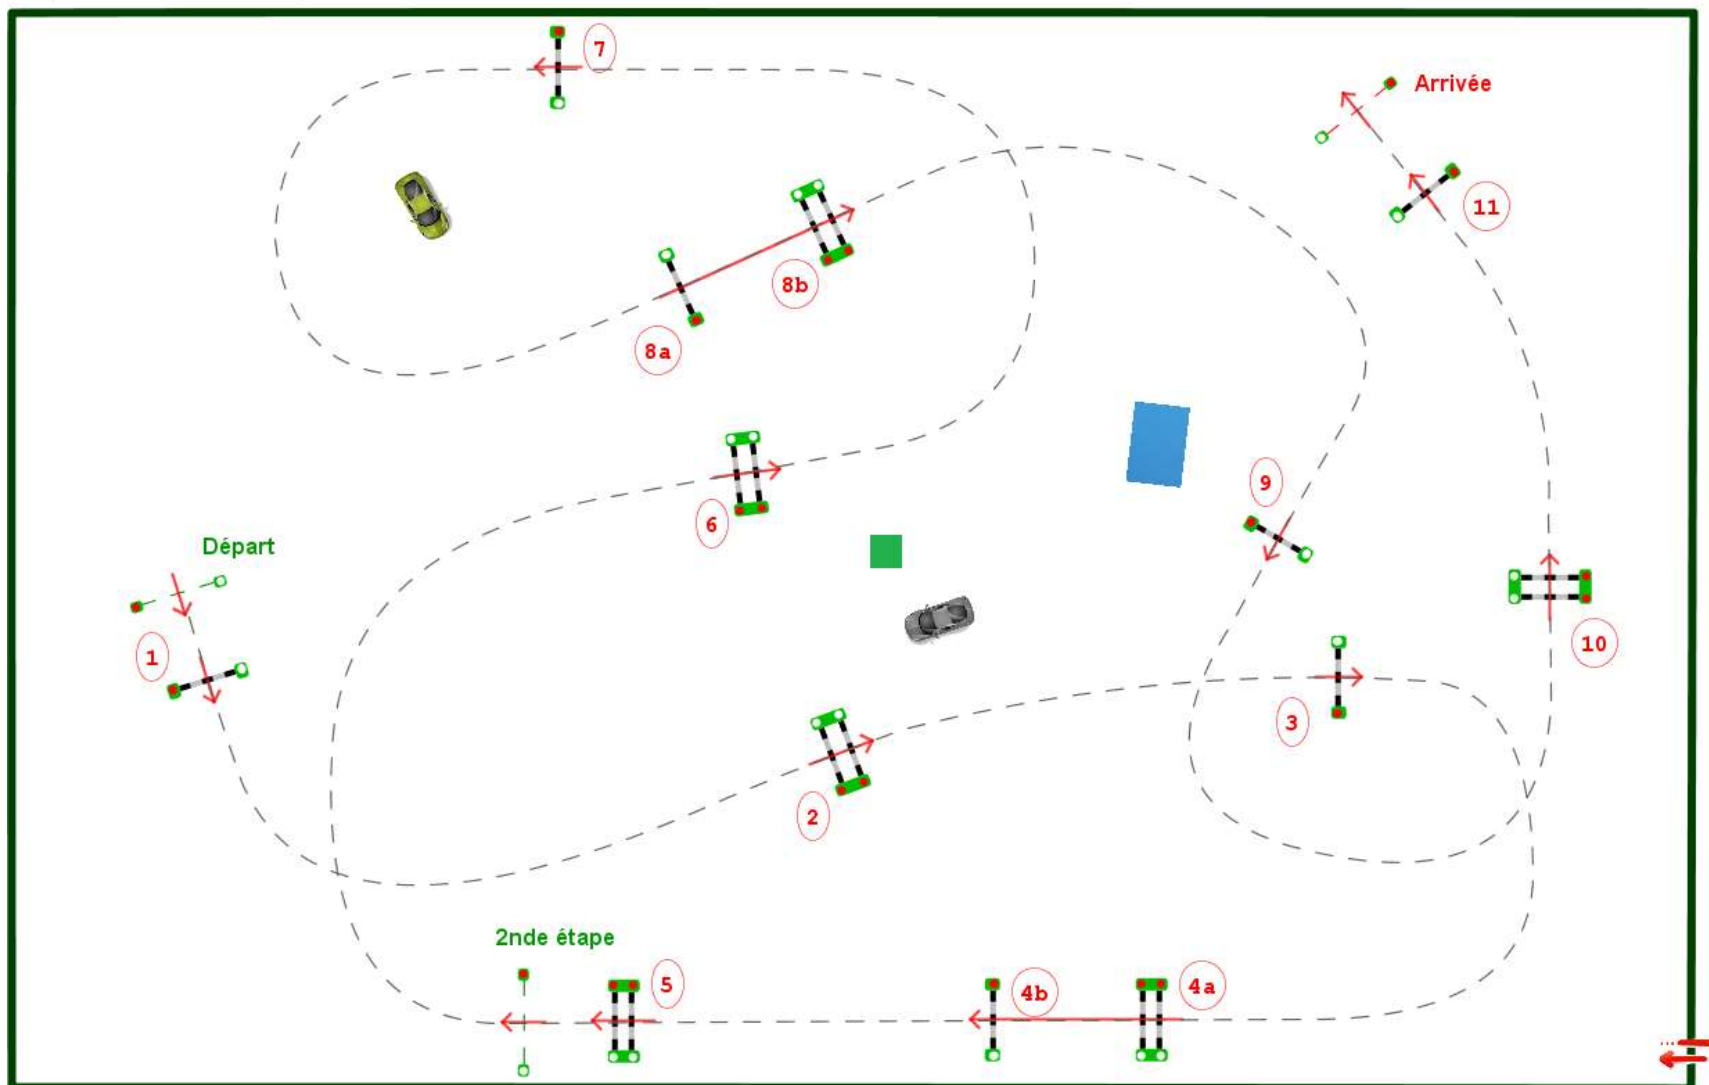

Type : Grand Prix
Catégorie : Amateur
Indice : 1
Hauteur : 1.2m
Vitesse epr : 350m/m

Barème : Barème A à temps différé
Article : 8.2 A & B
Distance : 190.0m
Tps accordé : 33s
Tps limite : 66s

Distance : 290.0m
Tps accordé : 50s
Tps limite : 100s

Grand National CSO - Vichy 2022

Course Design Team
Yann Royant
Philippe Moutrille
Daniel Faille

Jury