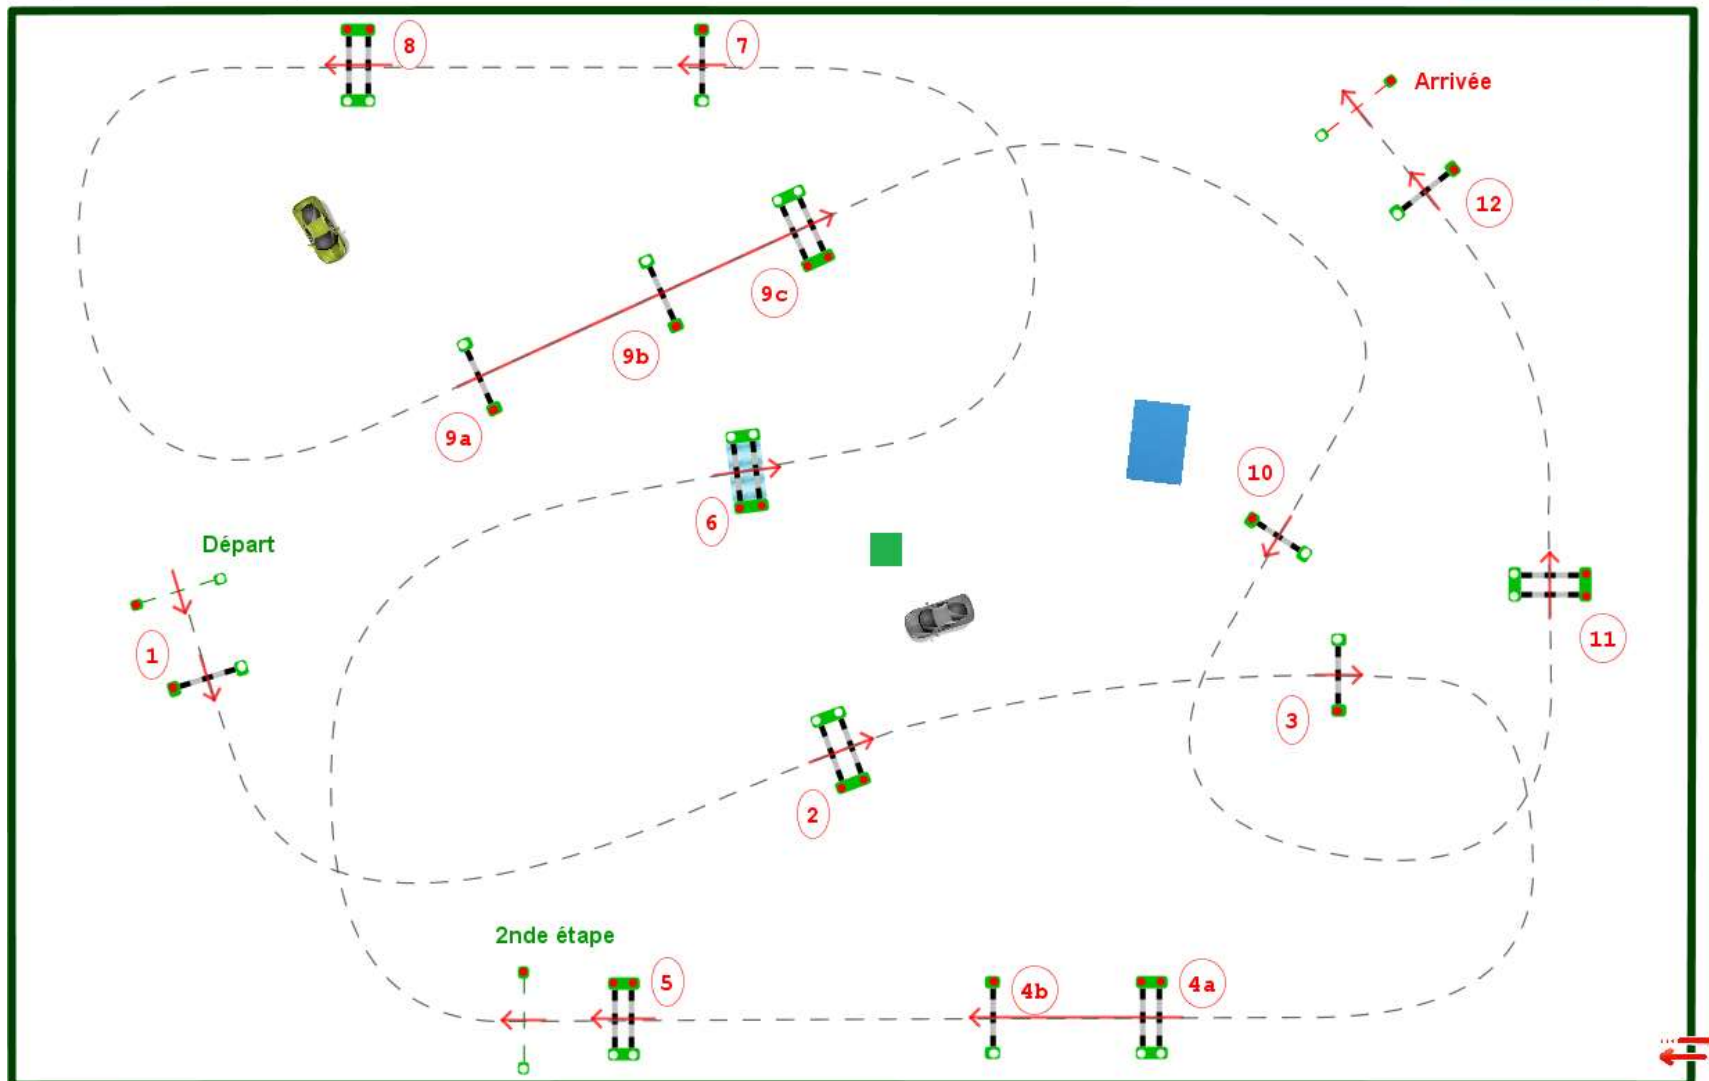

Grand National CSO - Vichy 2022

Course Design Team
Yann Royant
Philippe Moutrille
Daniel Faille

Jury