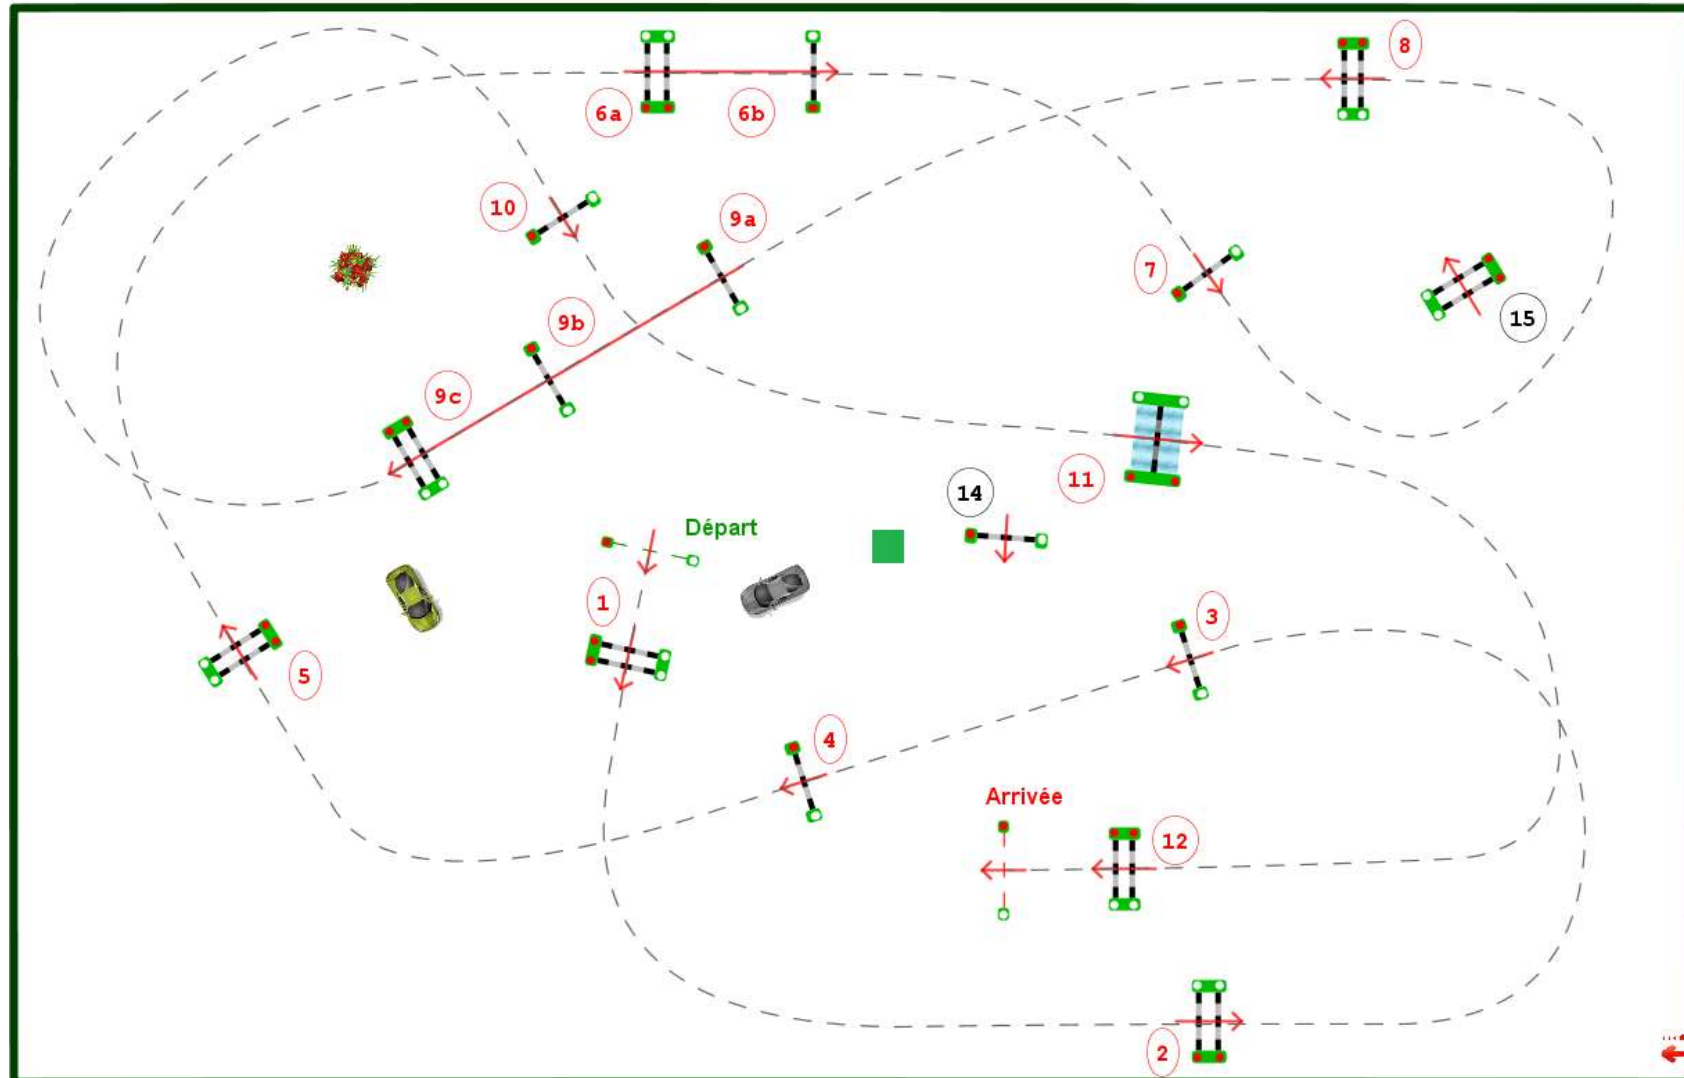

Type : Grand Prix
Catégorie : Pro
Indice : 2
Hauteur : 1.35m
Vitesse epr : 350m/m

Barème : A au chrono
Article : 8.2 A & B
Distance : 500.0m
Tps accordé : 86s
Tps limite : 172s

Barème : Avec barrage au chrono
1-2-4-5-6ab-14-15
Distance : 300.0m
Tps accordé : 52s
Tps limite : 104s

Grand National CSO - TOP 7 - Vichy 2022

Course Design Team
Yann Royant
Philippe Moutrille
Daniel Faille

Jury