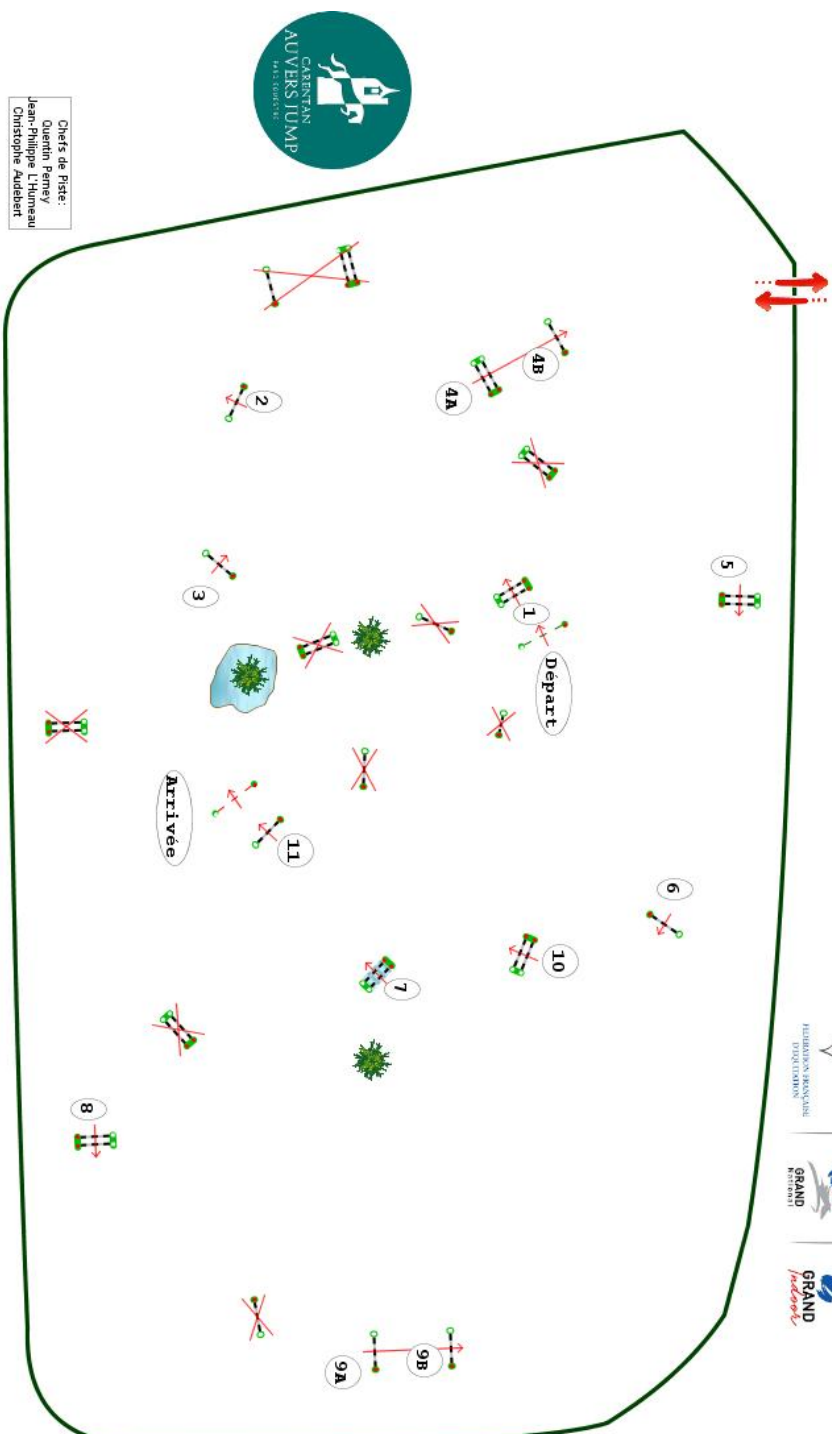

Type : Préparatoire

Hauteur : 1.2m

Vitesse epr : 350m/m

Barème : A sans chrono

Article : 8.2 A & B

Distance : 500.0m

Tps accordé : **86s**

Tps limite : 172s

Barème : sans barrage