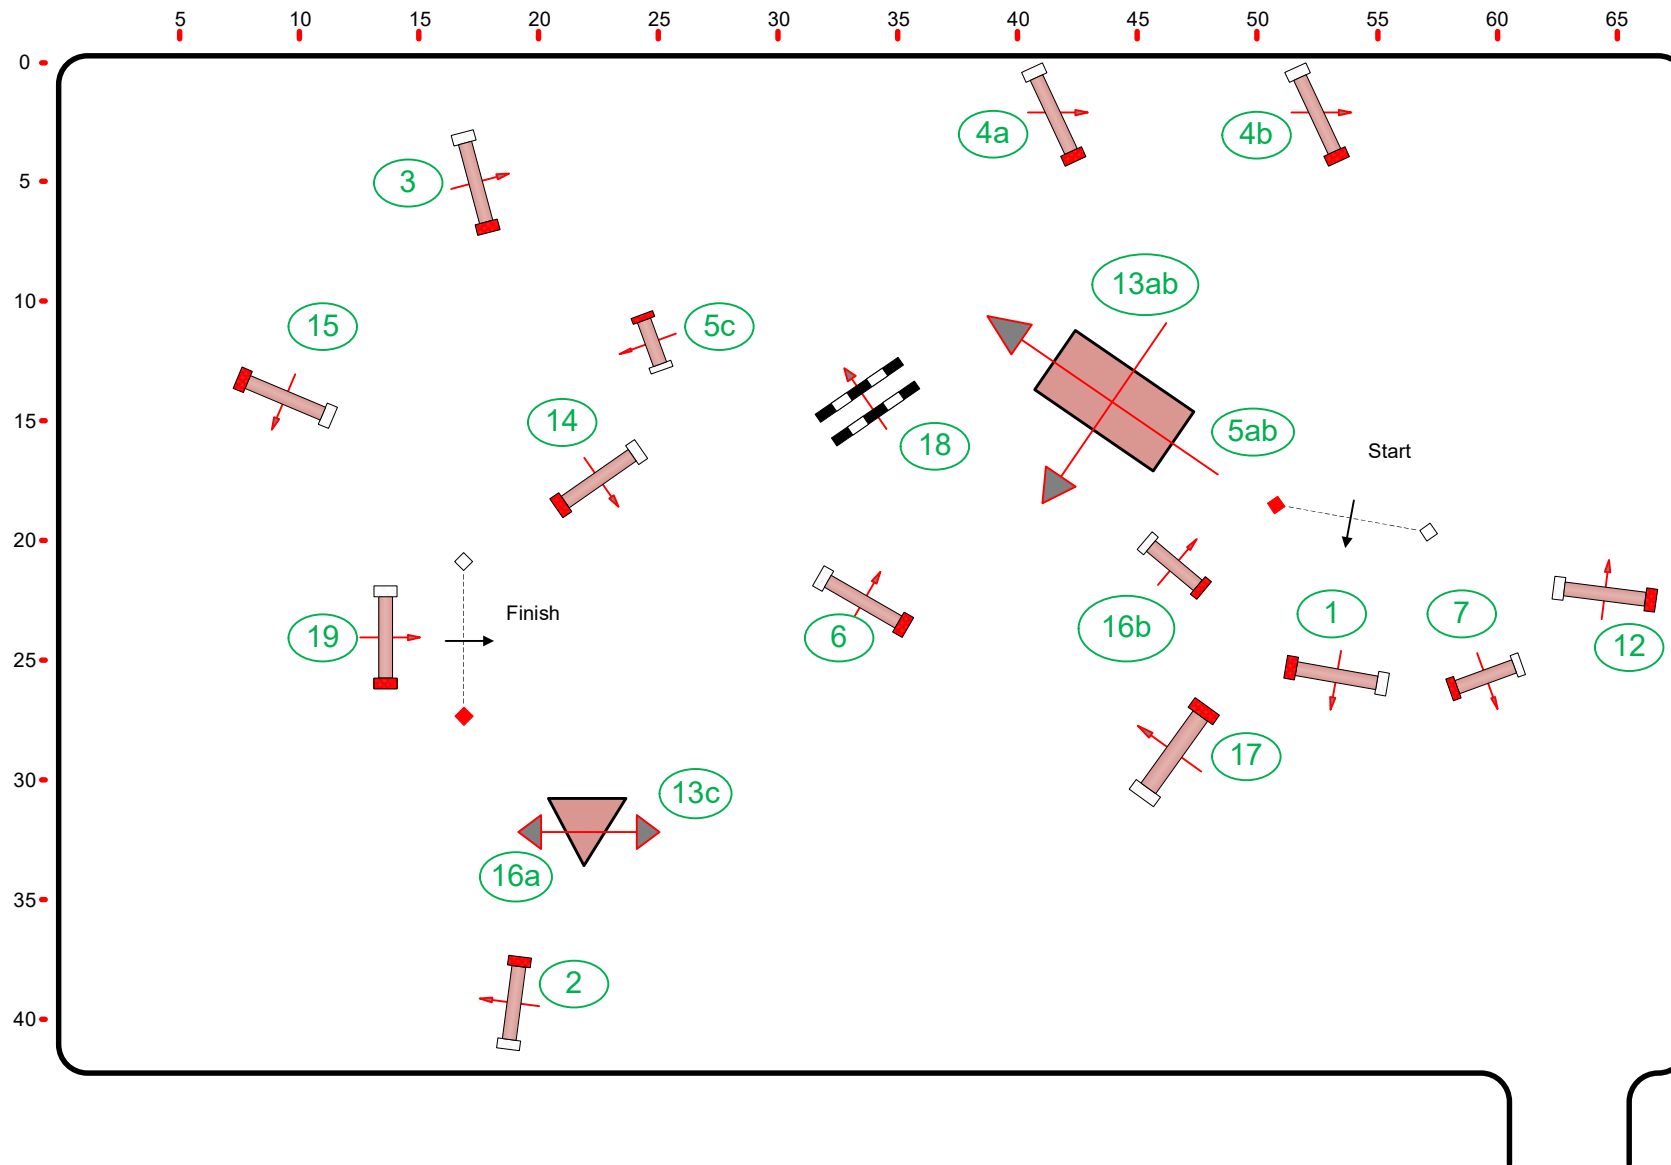

Grand National FINALES

Cross Indoor

Class No.: 1

Grand Prix Pro Elite

Barème A au Chrono

samedi 4 décembre 2021

Table: A

National RG:

FEI RG / Art. 238.2.1

Height: 1,15 m

Speed: 420 m/min

Length: 765 m

Time allowed: 110 sec

Time limit: 220 sec

Obstacles:

Efforts: 19

Penalty sec 26

Closed combination:

Course Designer

Alain PONSOT

Thierry TOUZAIN

2021

	5	10	15	20	25	30	35	40	45	50	55	60	65
1	banc			6	Biais de la banquette			11	Vertical sur bidet		16ab	Pointe cathedrale et simple brush	
2	log oxer			7	Haie			12	Vertical champetre		17	coffre	
3	étal			8	Haie du paddock			13 abc	Banquette et pointe cathedrale		18	Of course le mans	
4ab	roulottes			9ab	Oxer et delta			14	Haie de biais		19	Boulerie finale	
5abc	Banquette Simple brush			10	oxer			15	Triple Barre				