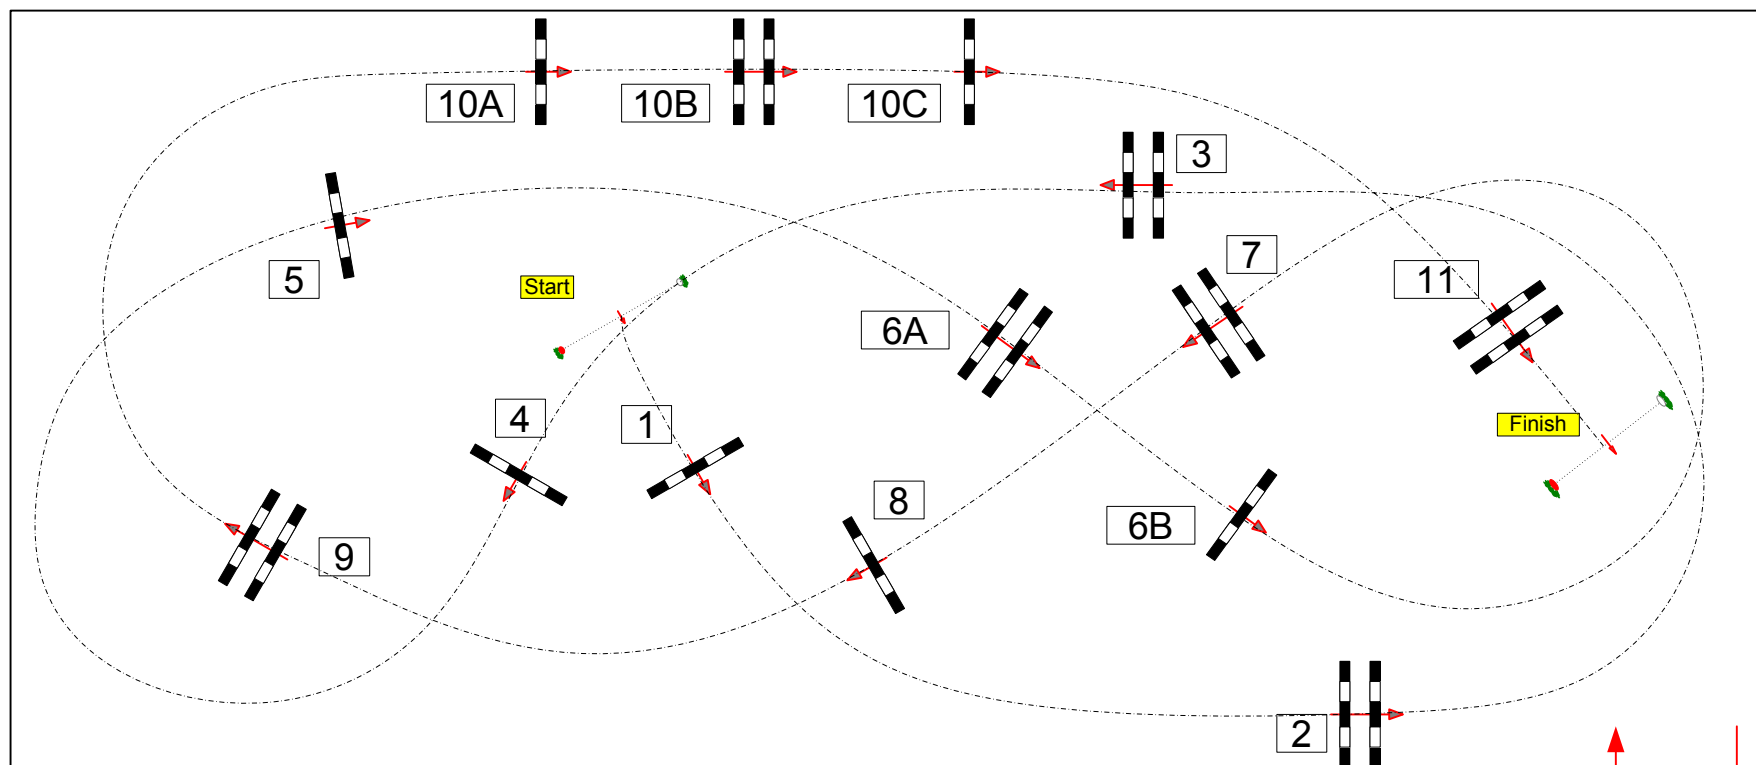

# Boulerie Jump

Pôle européen du cheval

Class No.: 35 & 36 Grand Prix Amateur 1

Barème A à au chrono avec barrage au chrono

dimanche 14 novembre 2021

Start: 10:00

Table: A  
National RG:  
FEI RG / Art.  
Height: 1,15 m

Speed: 350 m/min  
Length: 370 m  
Time allowed: 64 sec  
Time limit: 128 sec

Obstacles: 1 à 11  
Efforts: 14  
Penalty sec:  
Closed combination:

**barrage: 3.4.1.2.8.10BC.11.**

Length: 250 m  
Time allowed: 43 sec  
Time limit: 86 sec

70\*30

JURY

Chef de piste  
Quentin PERNEY

In / Out