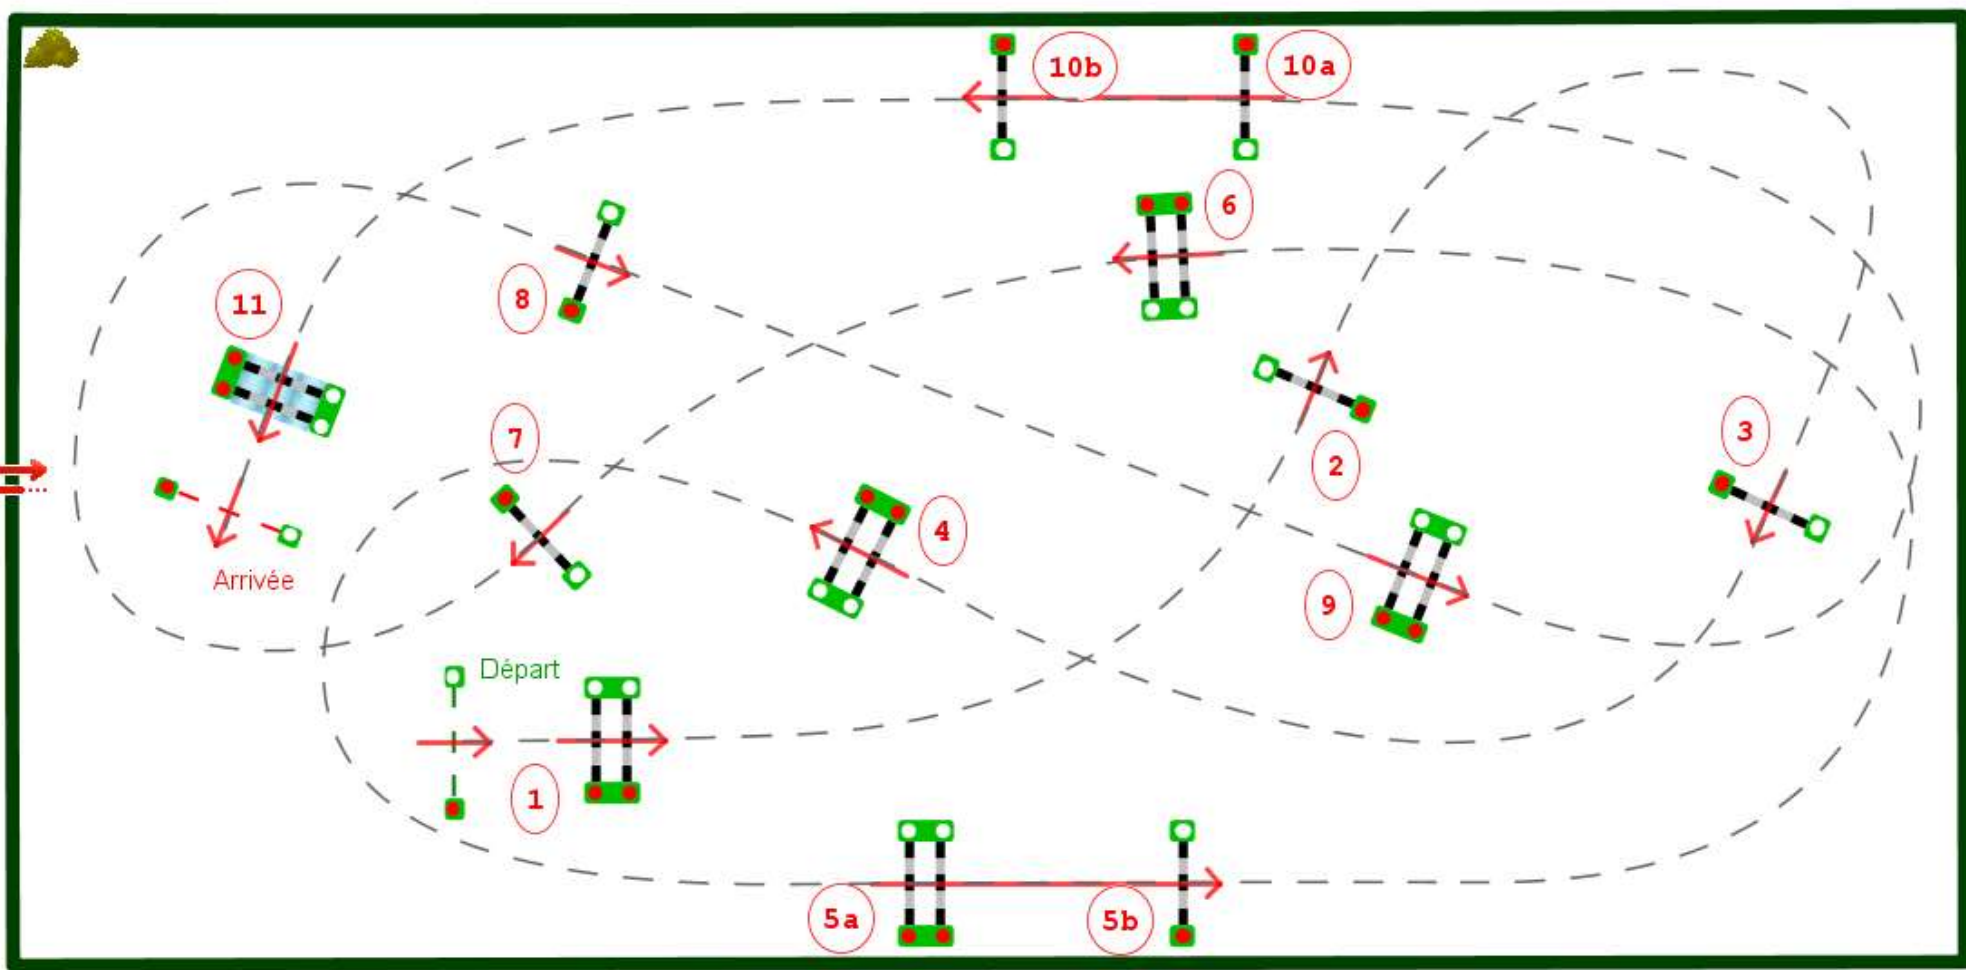

Type : Vitesse  
Catégorie : Amateur  
Indice : 1  
Hauteur : 1.2m  
Vitesse epr : 350m/m

Barème : A au chrono  
Article : 8.2 A & B  
Distance : 450.0m  
Tps accordé : 78s  
Tps limite : 156s

Barème : Sans barrage

# Grand National Indoor - Saint Lô 2021

Jury

Course Design Team

Yann Royant  
Stéphane Perron  
Damien Lambotte