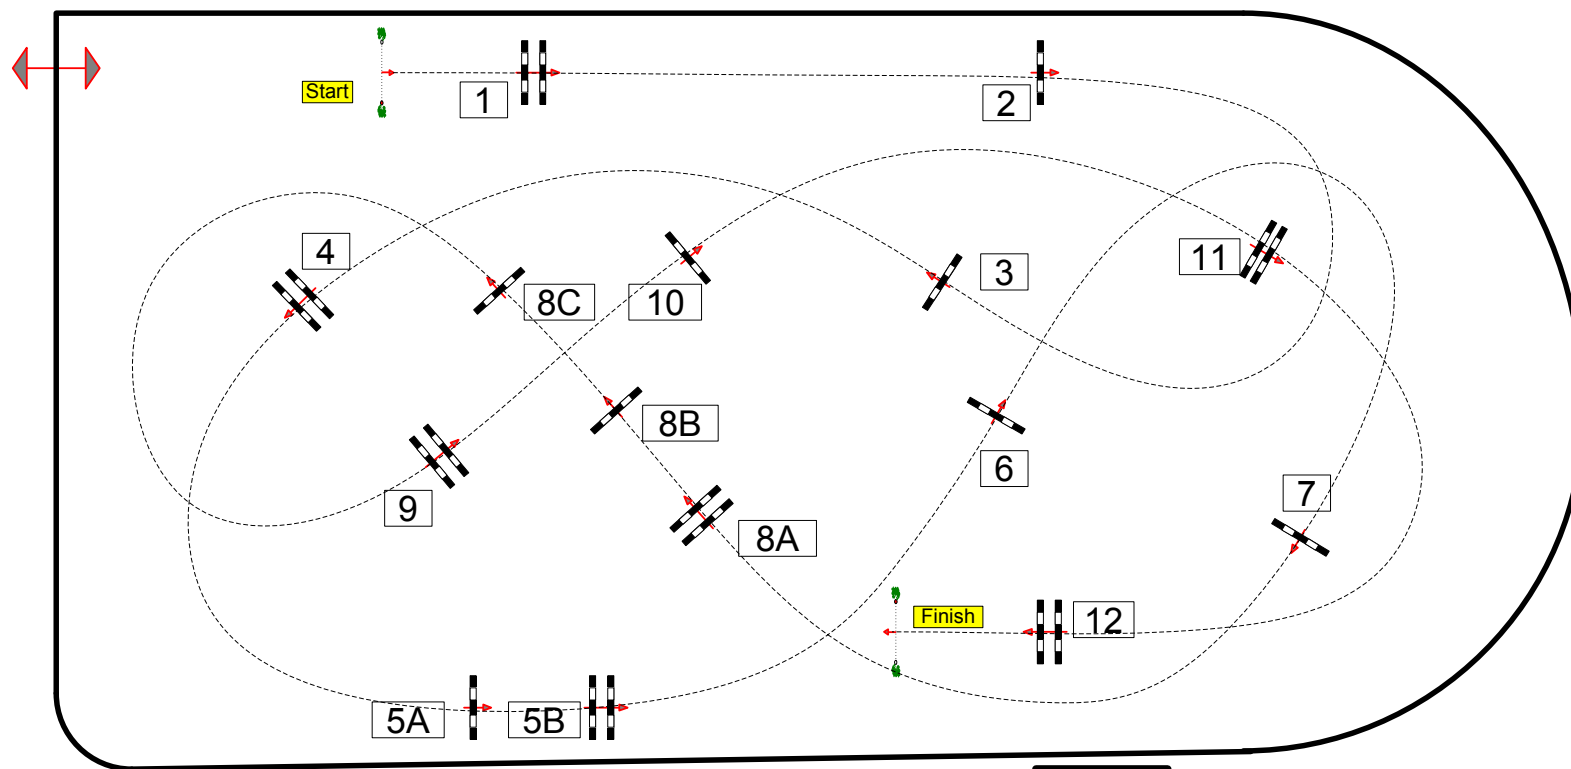

CSI CANTELEU 2021

Class No.: 8

CSI*

Competition against the clock

vendredi 24 septembre 2021

Start: 10:00

Table: A
National RG:
FEI RG / Art. 238.2.1
Hauteur : 1,35 m

Vitesse : 350 m/min
Distance : 480 m
T.A : 83 sec
T.L : 166 sec

Obstacles: 12
Efforts: 15
Penalty sec:

BARRAGE:
Distance : 0 m
T.A : 0 sec
T.L : 0 sec

CSI*
2nd Q

PRIX CDE76

JURY

Course Designer
Quentin PERNEY (FRA)