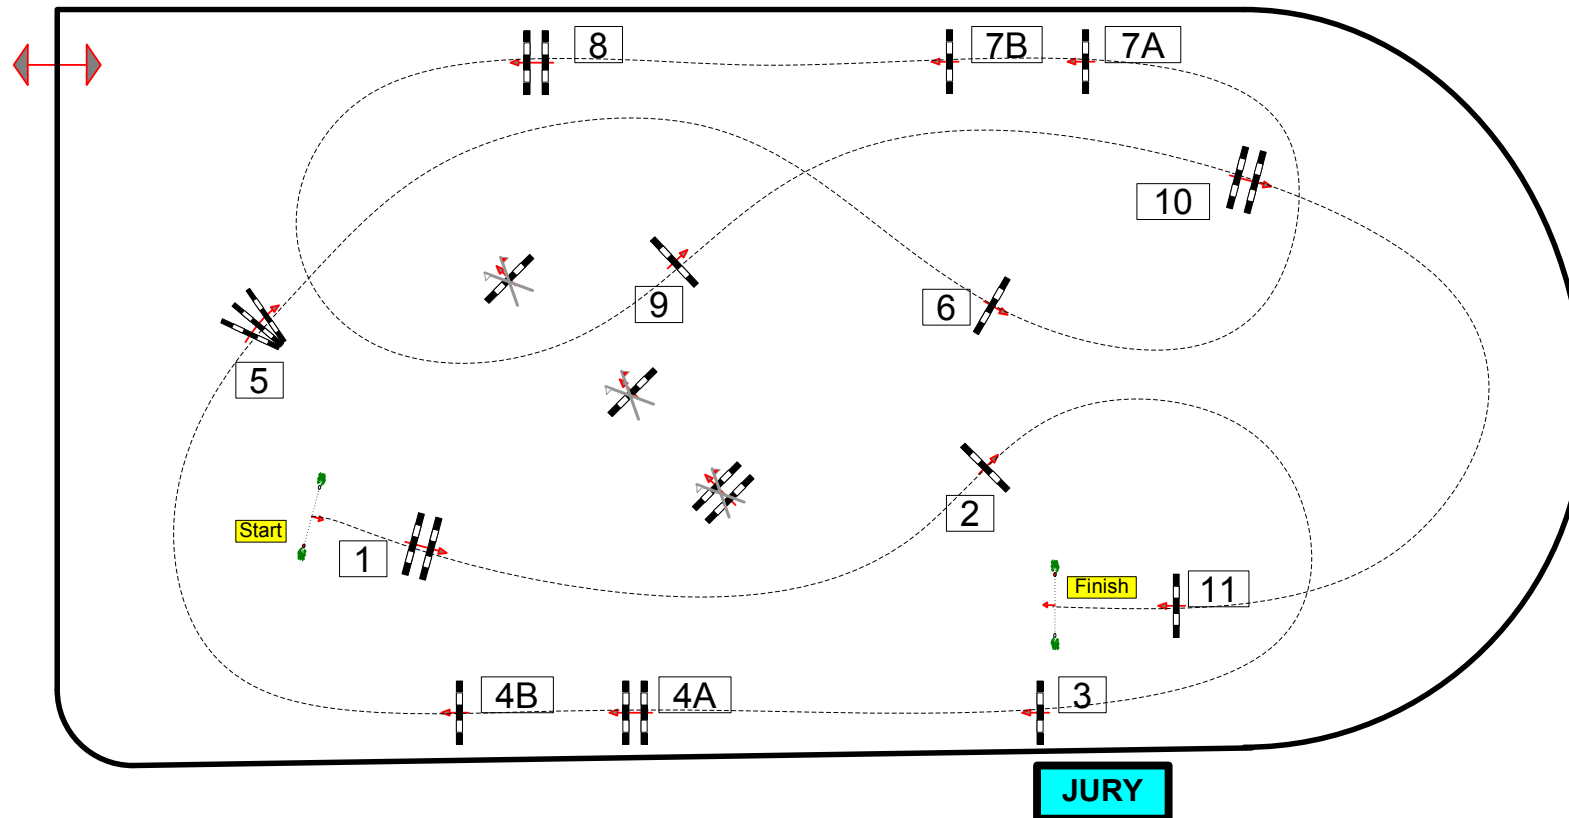

CSI CANTELEU 2021

Class No.: 7

CSI*

Competition against the clock

vendredi 24 septembre 2021

Start: 8:00

Table: A
National RG:
FEI RG / Art. 238.2.1
Hauteur : 1,25 m

Vitesse : 350 m/min
Distance : 460 m
T.A : 79 sec
T.L : 158 sec

Obstacles: 11
Efforts: 13
Penalty sec:

BARRAGE:
Distance : 0 m
T.A : 0 sec
T.L : 0 sec

CSI*
ST

PRIX LR
SELLERIE

Course Designer
Quentin PERNEY (FRA)