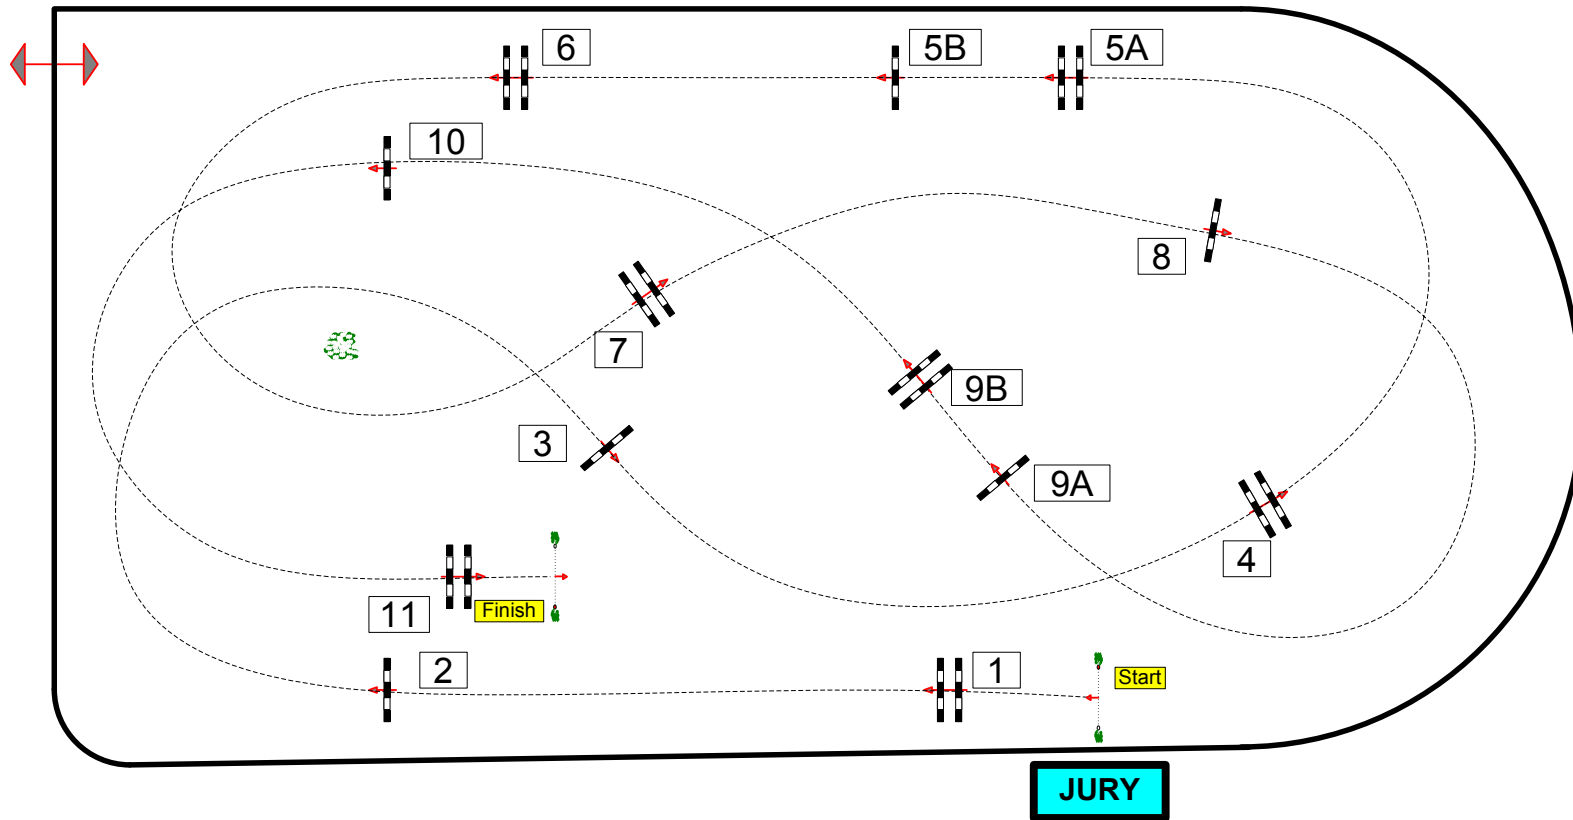

FEI RG / Art. 238.2.1

Hauteur : 1,25 & 1,30 m

Vitesse : 350 m/min

Distance : 540 m

T.A : 93 sec

T.L : 186 sec

Obstacles: 11

Efforts: 13

Penalty sec:

BARRAGE:

Distance : 0 m

T.A : 0 sec

T.L : 0 sec

**CSI YH  
6 & 7 YH**

**PRIX  
IBIS CENTRE  
RIVE DROITE  
&  
PRIX  
CHAMPAGNE  
DIDIER DEMAY**

Course Designer