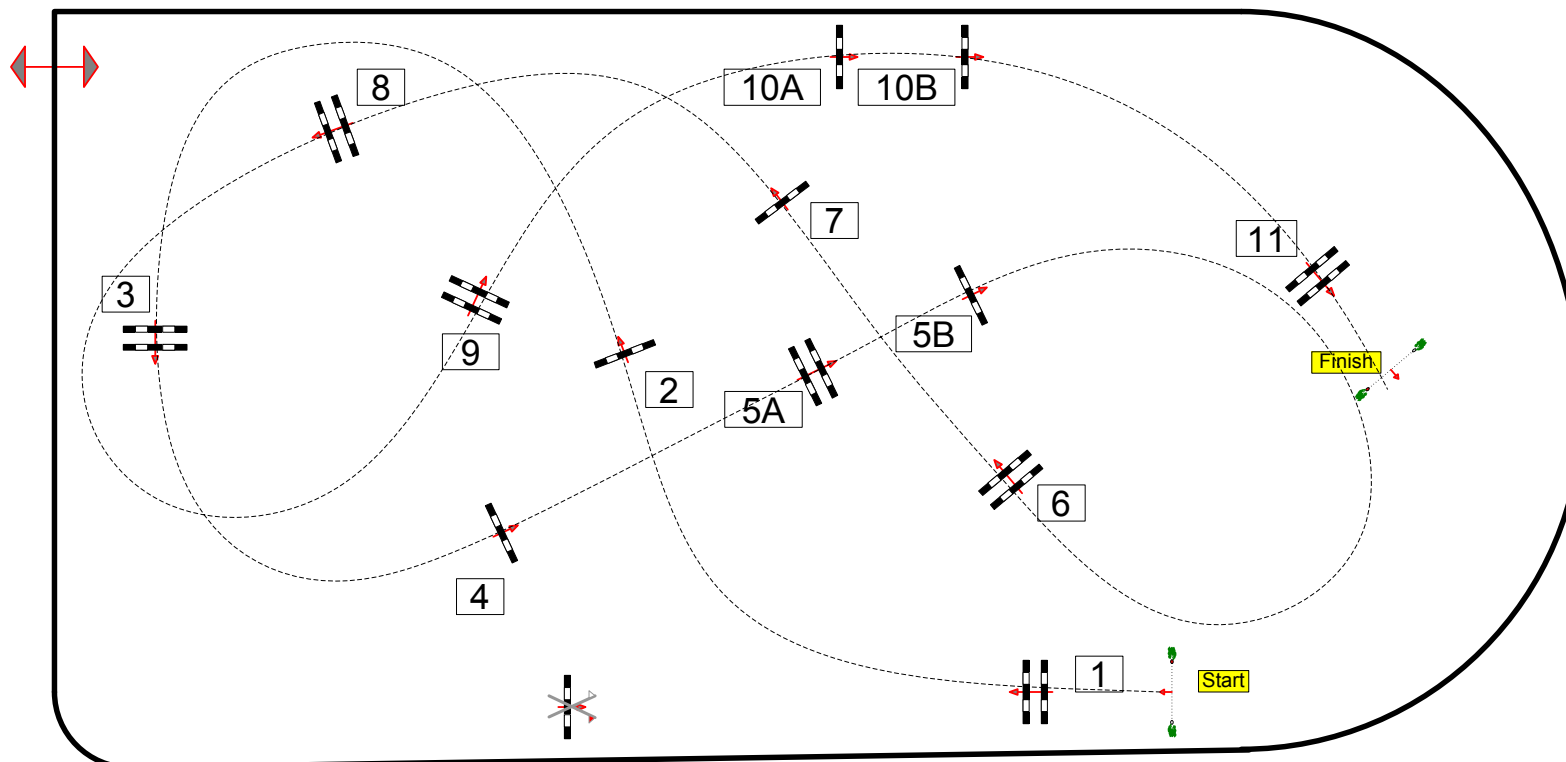

# CSI CANTELEU 2021

Class No.: 34

CSI P

Competition against the clock

dimanche 26 septembre 2021

Start: 12:00

Table: A  
National RG:  
FEI RG / Art. 238.2.1  
Hauteur : 1,15 m

Vitesse : 350 m/min  
Distance : 470 m  
T.A : 81 sec  
T.L : 162 sec

Obstacles: 11  
Efforts: 13  
Penalty sec:

BARRAGE:  
Distance : 0 m  
T.A : 0 sec  
T.L : 0 sec

CSI P

PRIX PENELOPE  
STORE

JURY

Course Designer  
Quentin PERNEY (FRA)