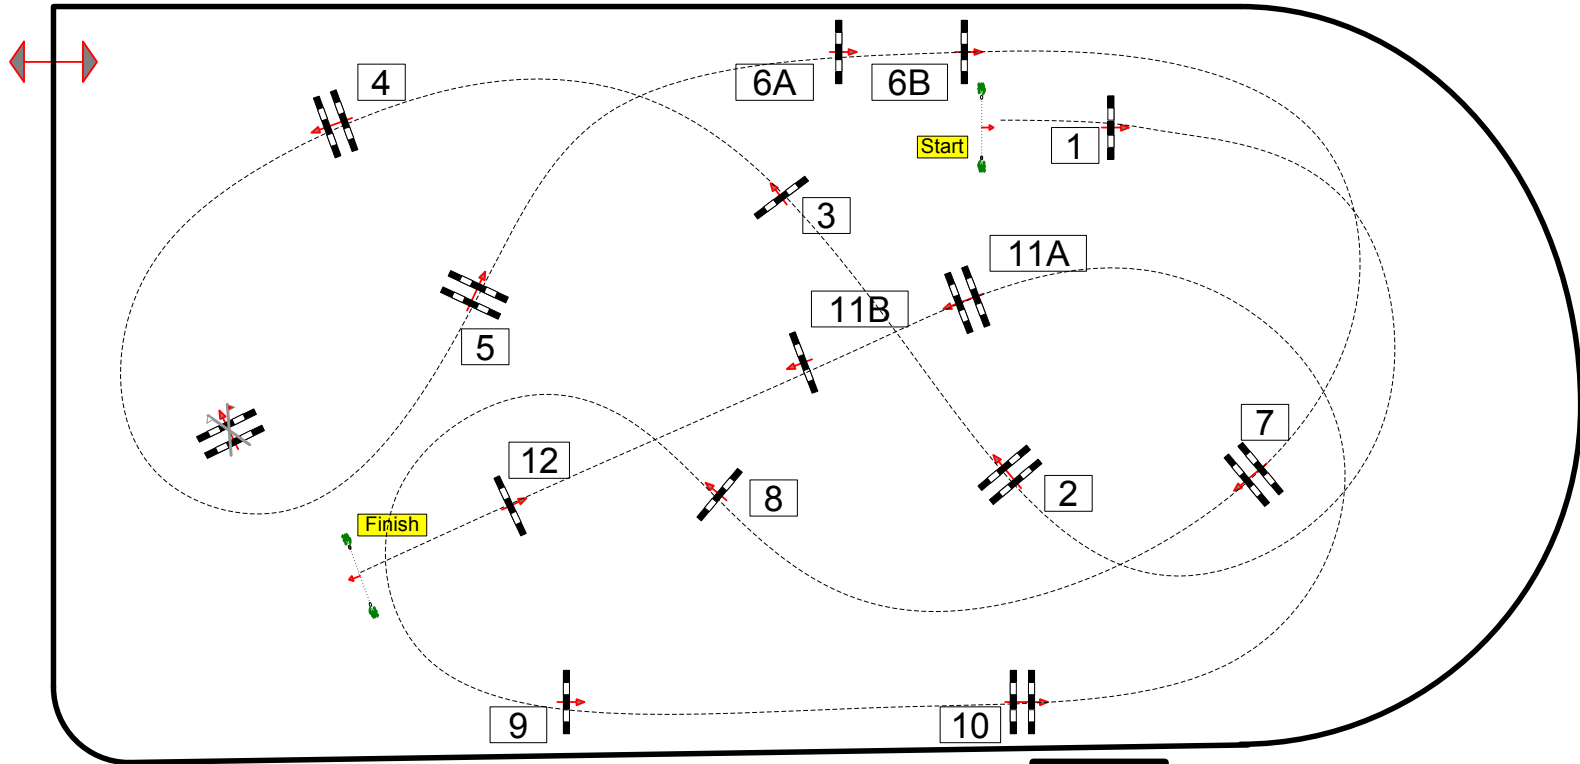

CSI CANTELEU 2021

Class No.: 32

CSI Am

Competition against the clock

dimanche 26 septembre 2021

Start: 10:15

Table: A
National RG:
FEI RG / Art. 238.2.1
Hauteur : 1,15 m

Vitesse : 350 m/min
Distance : 470 m
T.A : 81 sec
T.L : 162 sec

Obstacles: 12
Efforts: 14
Penalty sec:

BARRAGE:
Distance : 0 m
T.A : 0 sec
T.L : 0 sec

CSI AM

PRIX ANTARES
SELLIER

JURY

Course Designer
Quentin PERNEY (FRA)