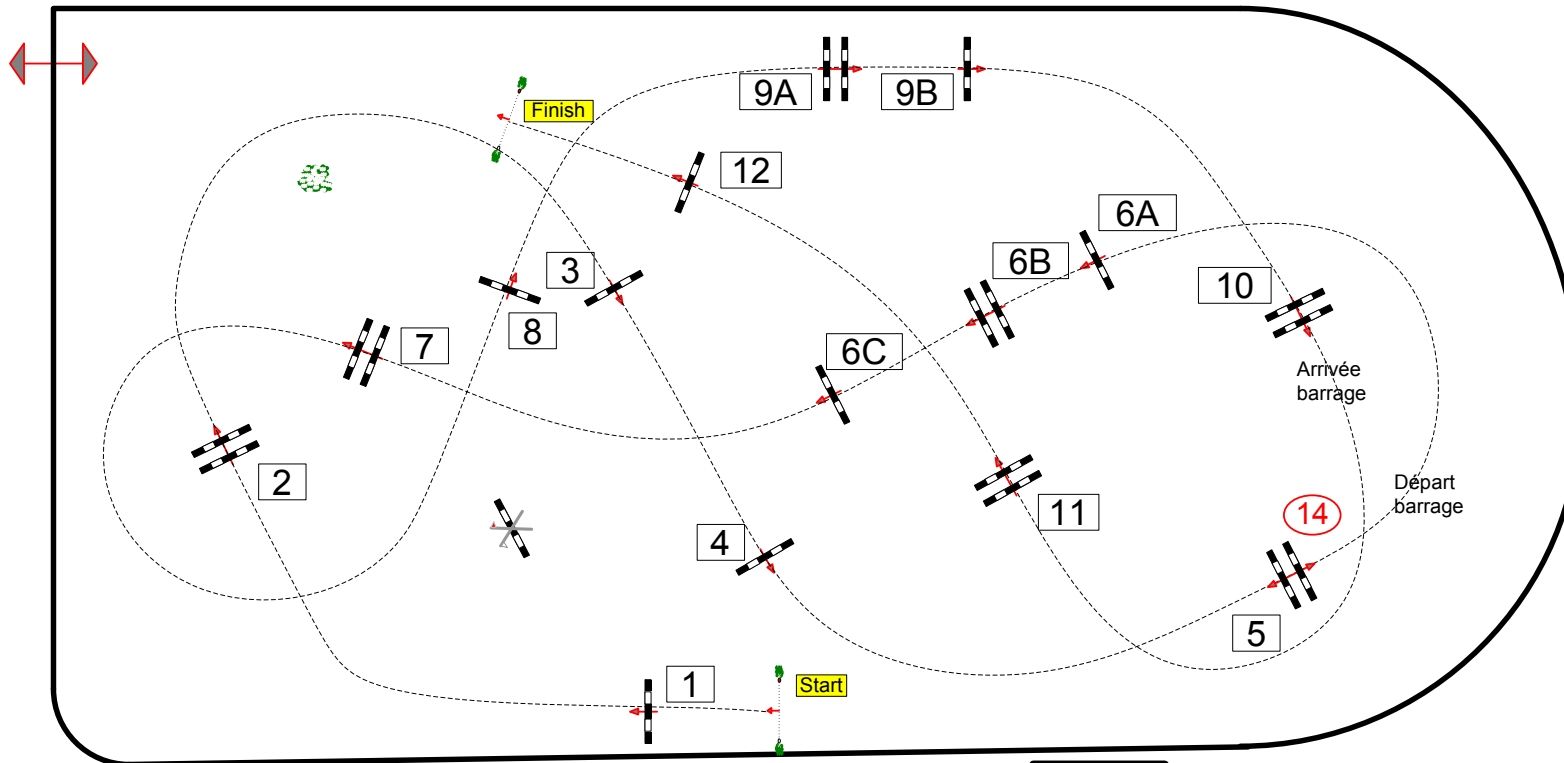

CSI CANTELEU 2021

Class No.: 29

CSI *

Competition with one jump-off

dimanche 26 septembre 2021

Start: 14:30

Table: A
National RG:
FEI RG / Art. 238.2.2
Hauteur : 1,40 m

Vitesse : 375 m/min
Distance : 430 m
T.A : 69 sec
T.L : 138 sec

Obstacles: 11
Efforts: 13
Penalty sec:

BARRAGE: 14.1.4.6C.9AB.10
Distance : 260 m
T.A : 42 sec
T.L : 84 sec

**CSI*
GRAND PRIX**

**GRAND PRIX
KEVIN BACON'S**

**BARRAGE :
14.1.4.6C.9AB.10**

Course Designer

Quentin PERNEY (FRA)