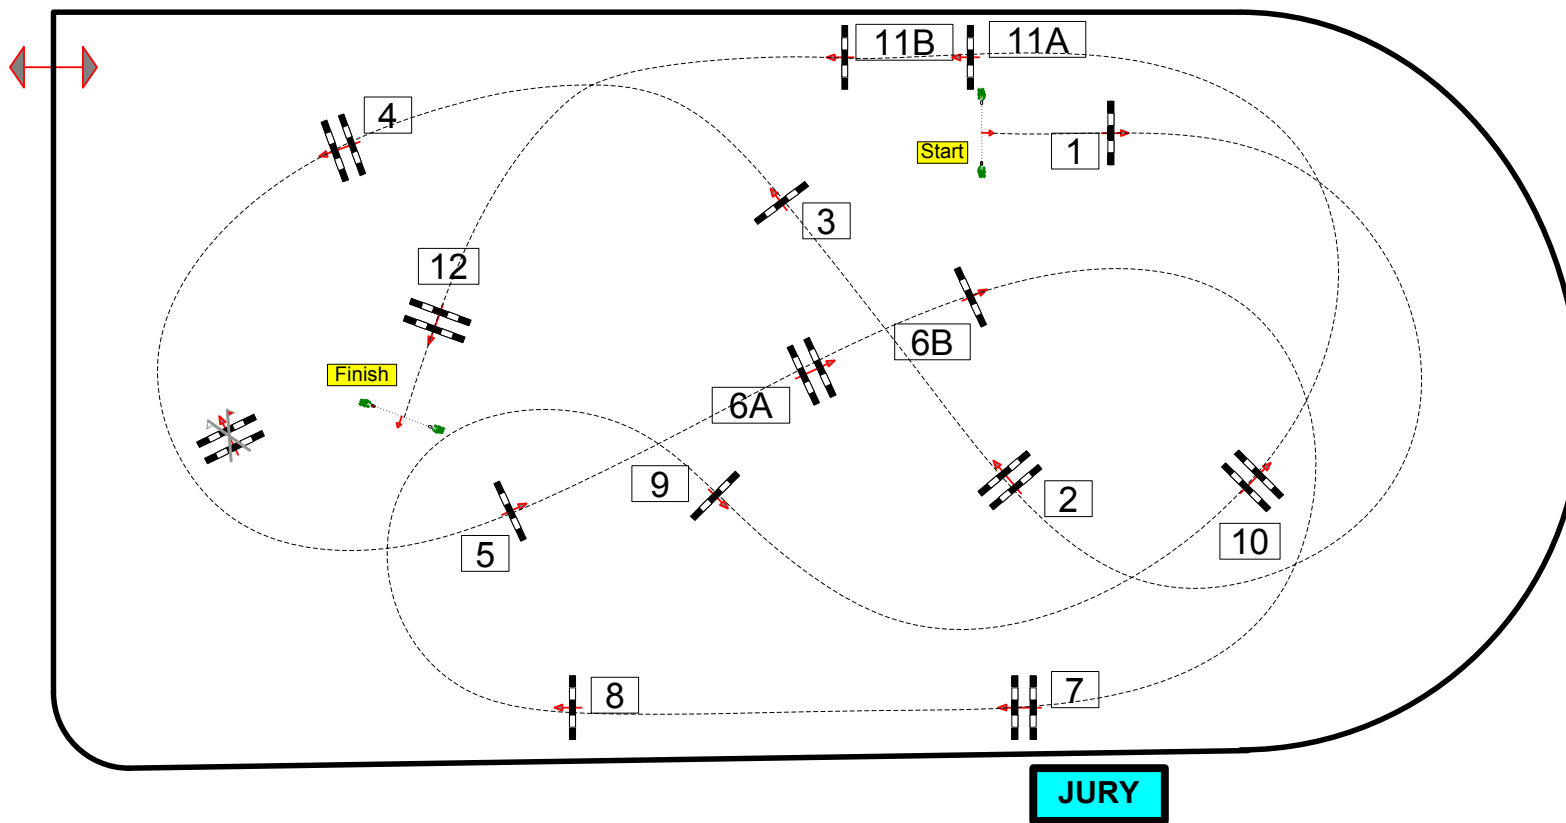

# CSI CANTELEU 2021

Class No.: 28

CSI \*

Competition against the clock

dimanche 26 septembre 2021

Start: 9:00

Table: A  
National RG:  
FEI RG / Art. 238.2.1  
Hauteur : 1,30 m

Vitesse : 350 m/min  
Distance : 460 m  
T.A : 79 sec  
T.L : 158 sec

Obstacles: 12  
Efforts: 14  
Penalty sec:

BARRAGE:  
Distance : 0 m  
T.A : 0 sec  
T.L : 0 sec

CSI\*

PRIX  
MADEMOISELLE  
CAVALIERE

Course Designer  
Quentin PERNEY (FRA)