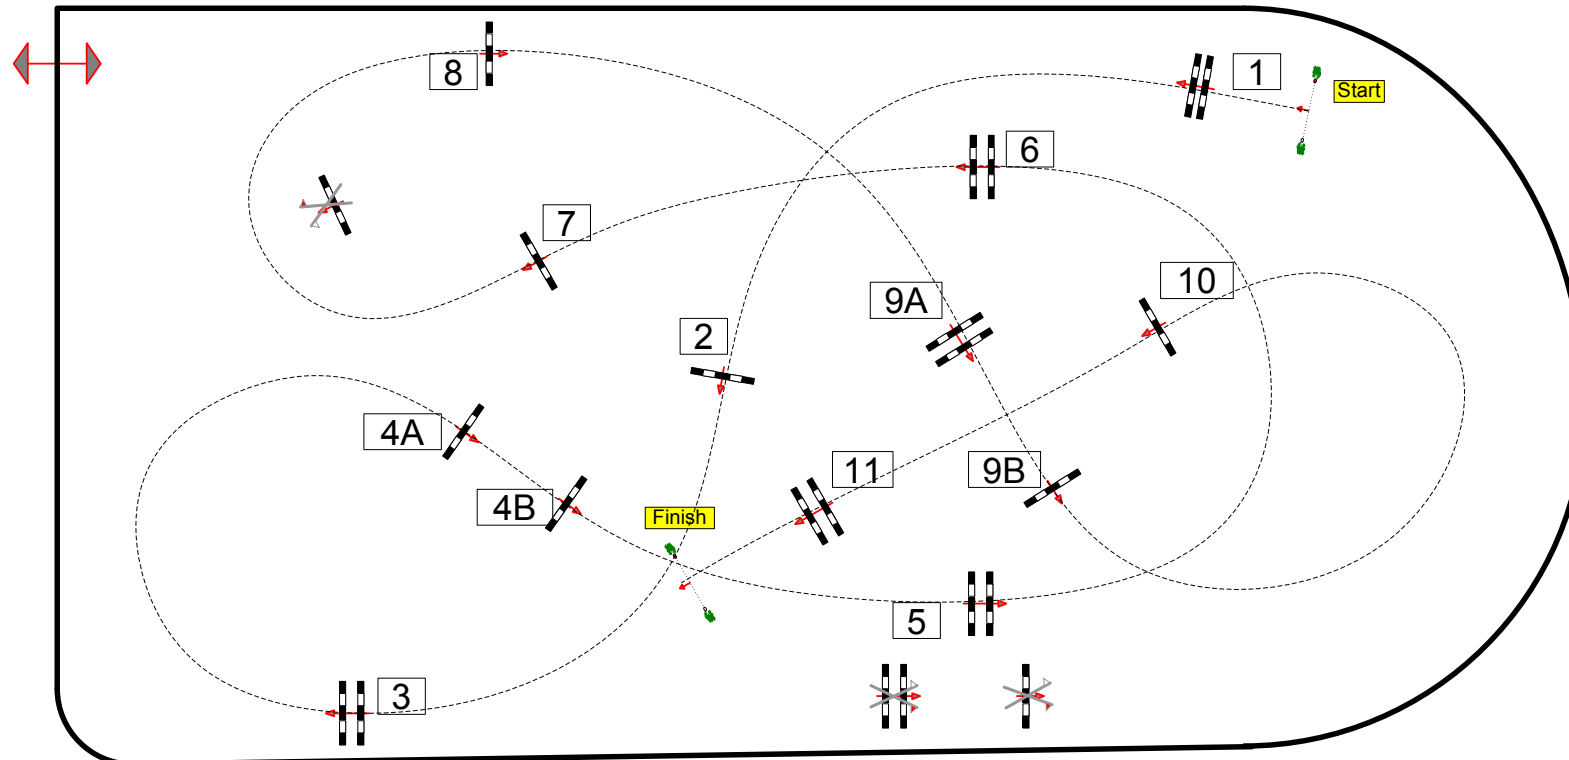

# CSI CANTELEU 2021

Class No.: 24 & 26

CSI AM P

Competition against the clock

samedi 25 septembre 2021

Start: 11:30

Table: A  
National RG:  
FEI RG / Art. 238.2.1  
Hauteur : 1,10 m

Vitesse : 350 m/min  
Distance : 470 m  
T.A : 81 sec  
T.L : 162 sec

Obstacles: 11  
Efforts: 13  
Penalty sec:

BARRAGE:  
Distance : 0 m  
T.A : 0 sec  
T.L : 0 sec

CSI AM  
CSI P

PRIX  
MADEMOISELLE  
CAVALIERE  
PRIX PENELOPE

JURY

Course Designer  
Quentin PERNEY (FRA)