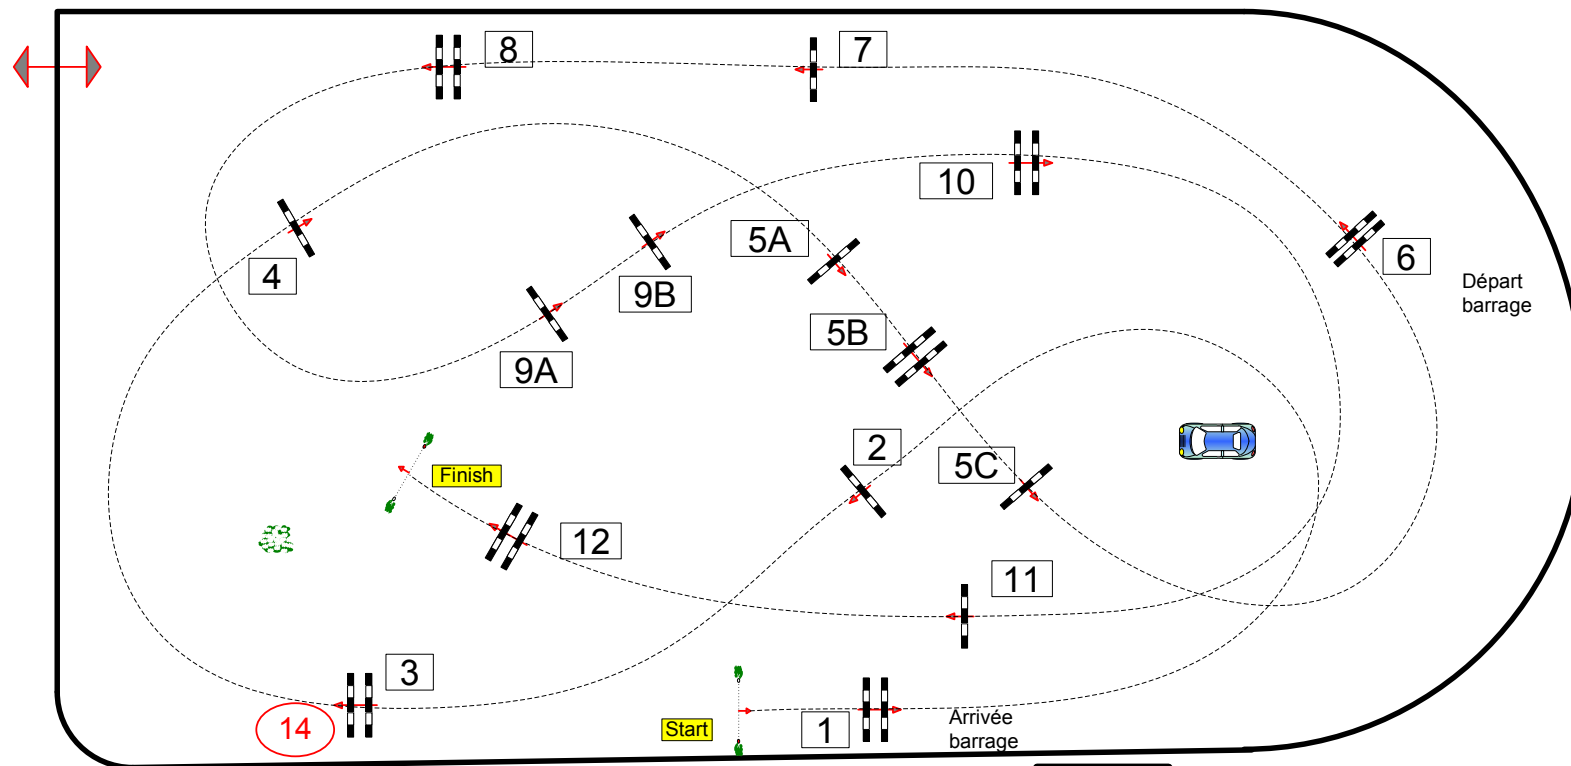

# CSI CANTELEU 2021

Class No.: 23

CSI YH

Competition with one jump-off

samedi 25 septembre 2021

Start: 16:00

Table: A  
National RG:  
FEI RG / Art. 238.2.2  
Hauteur : 1,40 m

Vitesse : 350 m/min  
Distance : 470 m  
T.A : 81 sec  
T.L : 162 sec

Obstacles: 12  
Efforts: 15  
Penalty sec:

BARRAGE: 6.8.9AB.11.12.14.1  
Distance : 310 m  
T.A : 54 sec  
T.L : 108 sec

CSI YH  
7 ANS

GP NATURAL  
INNOV

JURY

14: vertical

Course Designer  
Quentin PERNEY (FRA)