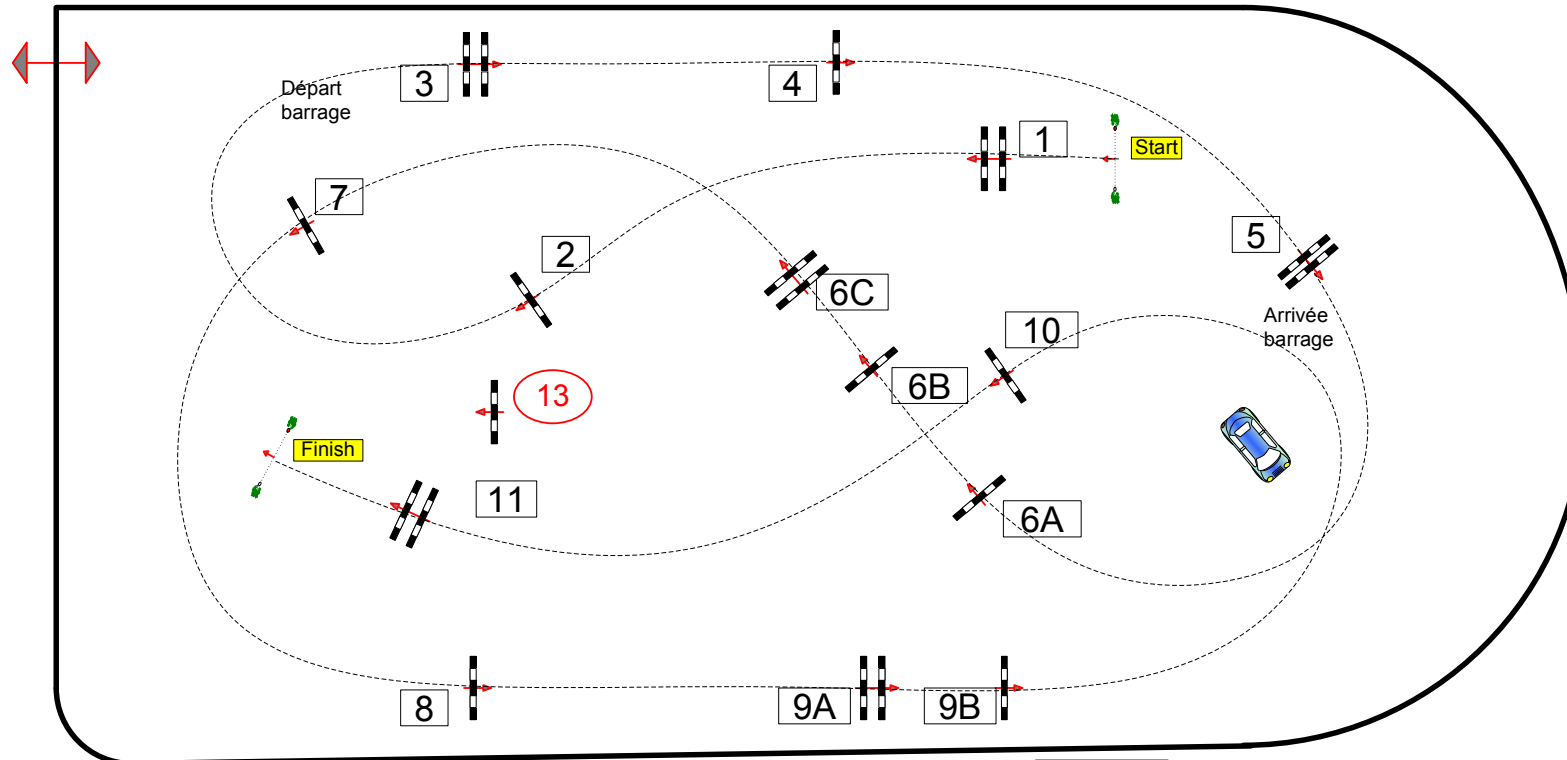

# CSI CANTELEU 2021

Class No.: 22

CSI YH

Competition with one jump-off

samedi 25 septembre 2021

Start: 14:00

Table: A  
National RG:  
FEI RG / Art. 238.2.2  
Hauteur : 1,35 m

Vitesse : 350 m/min  
Distance : 430 m  
T.A : 74 sec  
T.L : 148 sec

Obstacles: 11  
Efforts: 14  
Penalty sec:

**BARRAGE: 3.13.8.9AB.10.4.5.**  
Distance : 290 m  
T.A : 50 sec  
T.L : 100 sec

**CSI YH  
6 ANS**

**GP DU RELAIS DE  
MONTIGNY**

**JURY**

Course Designer

Quentin PERNEY (FRA)