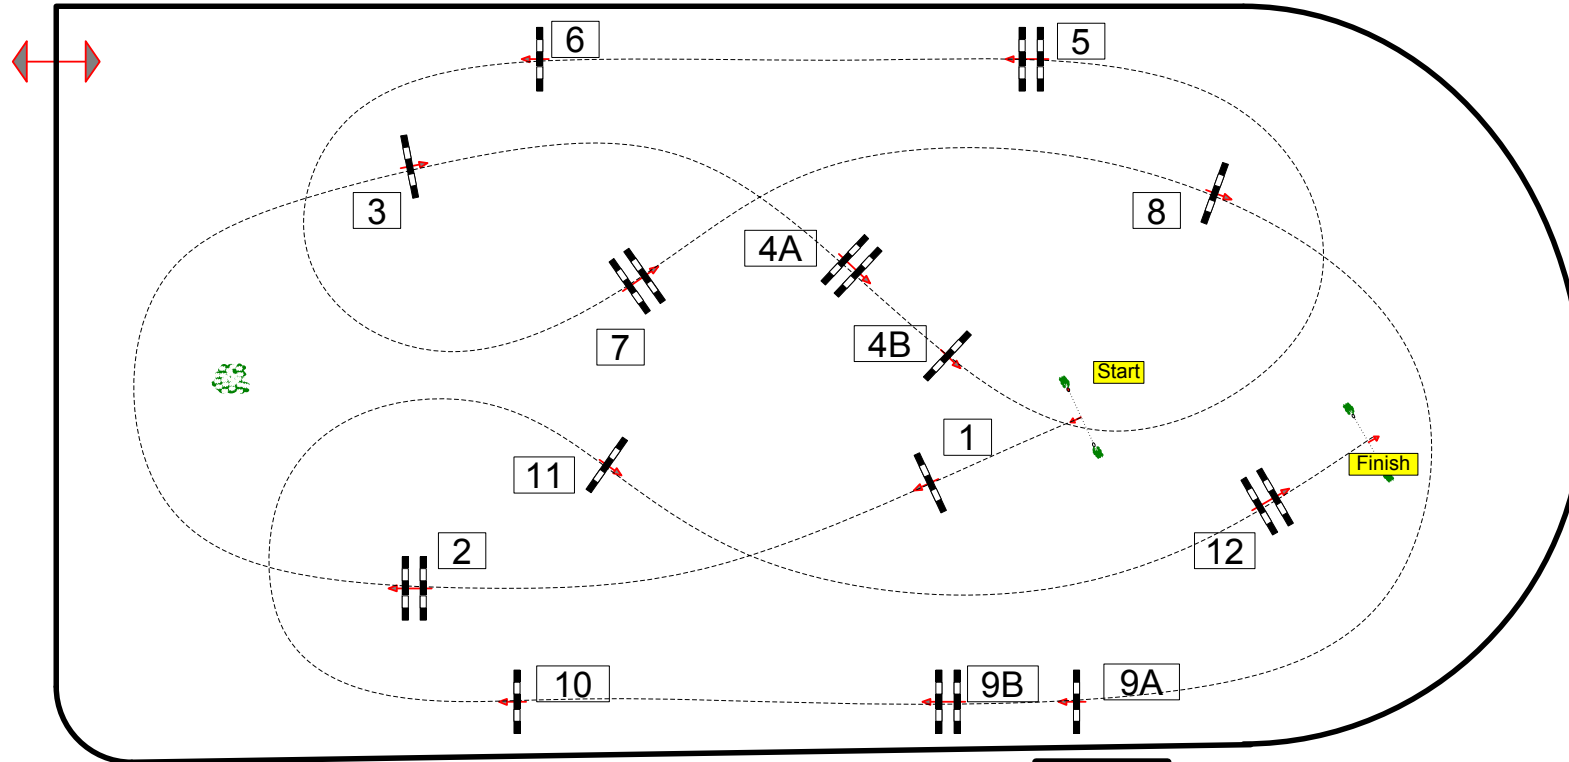

CSI CANTELEU 2021

Class No.: 1

CSI*

Competition against the clock

jeudi 23 septembre 2021

Start: 14:00

Table: A
National RG:
FEI RG / Art. 238.2.1
Hauteur : 1,30 m

Vitesse : 350 m/min
Distance : 480 m
T.A : 83 sec
T.L : 166 sec

Obstacles: 12
Efforts: 14
Penalty sec:

BARRAGE:
Distance : 0 m
T.A : 0 sec
T.L : 0 sec

CSI*
1st Q

PRIX CAVE
PIERRE NOBLE

JURY

Course Designer
Quentin PERNEY (FRA)