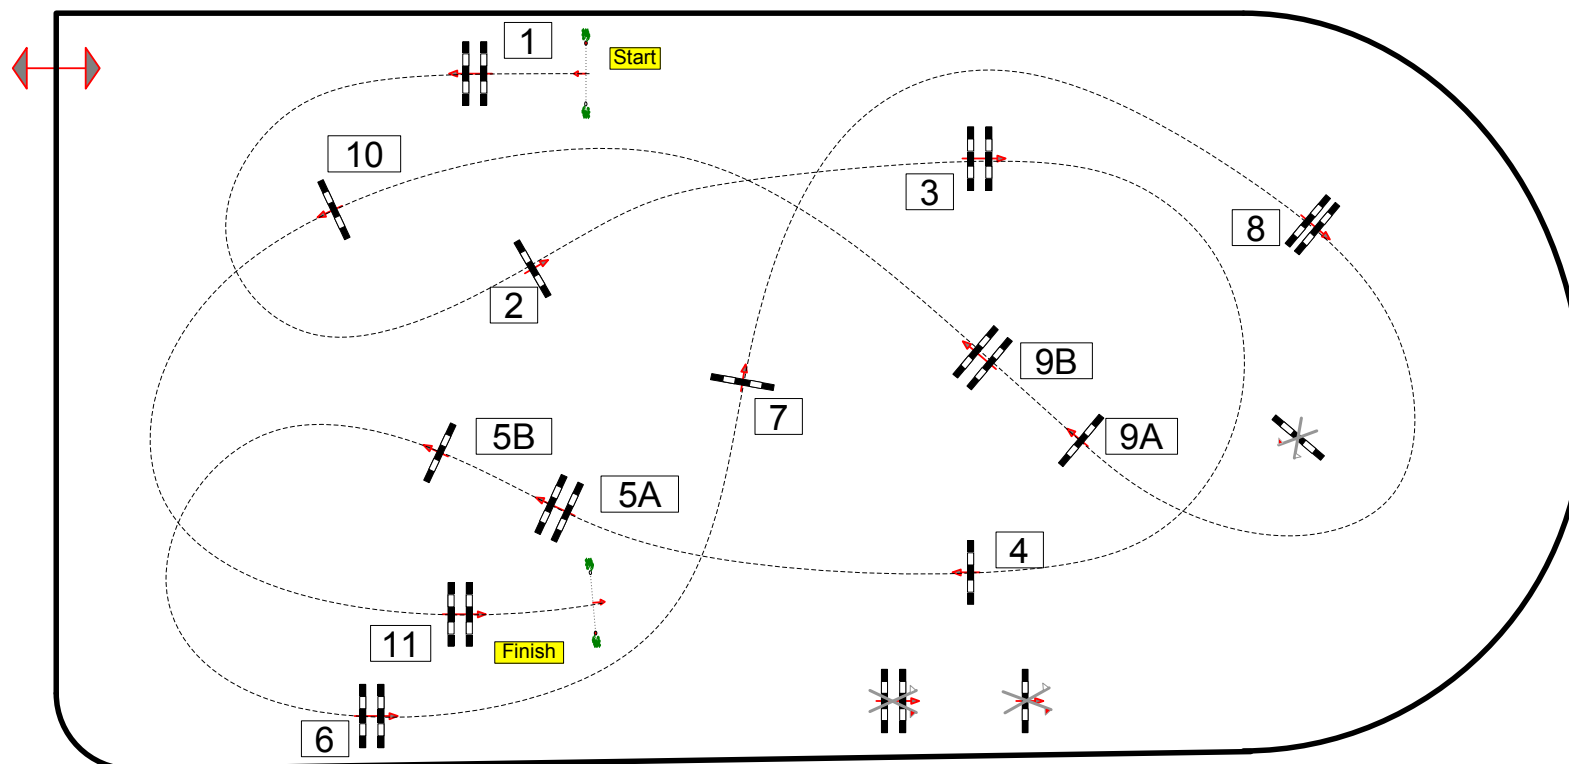

CSI CANTELEU 2021

Class No.: 18

CSI *

Competition against the clock

samedi 25 septembre 2021

Start: 9:00

Table: A
National RG:
FEI RG / Art. 238.2.1
Hauteur : 1,25 m

Vitesse : 350 m/min
Distance : 470 m
T.A : 81 sec
T.L : 162 sec

Obstacles: 11
Efforts: 13
Penalty sec:

BARRAGE:
Distance : 0 m
T.A : 0 sec
T.L : 0 sec

CSI*

PRIX COLAS
NORMAND

JURY

Course Designer
Quentin PERNEY (FRA)